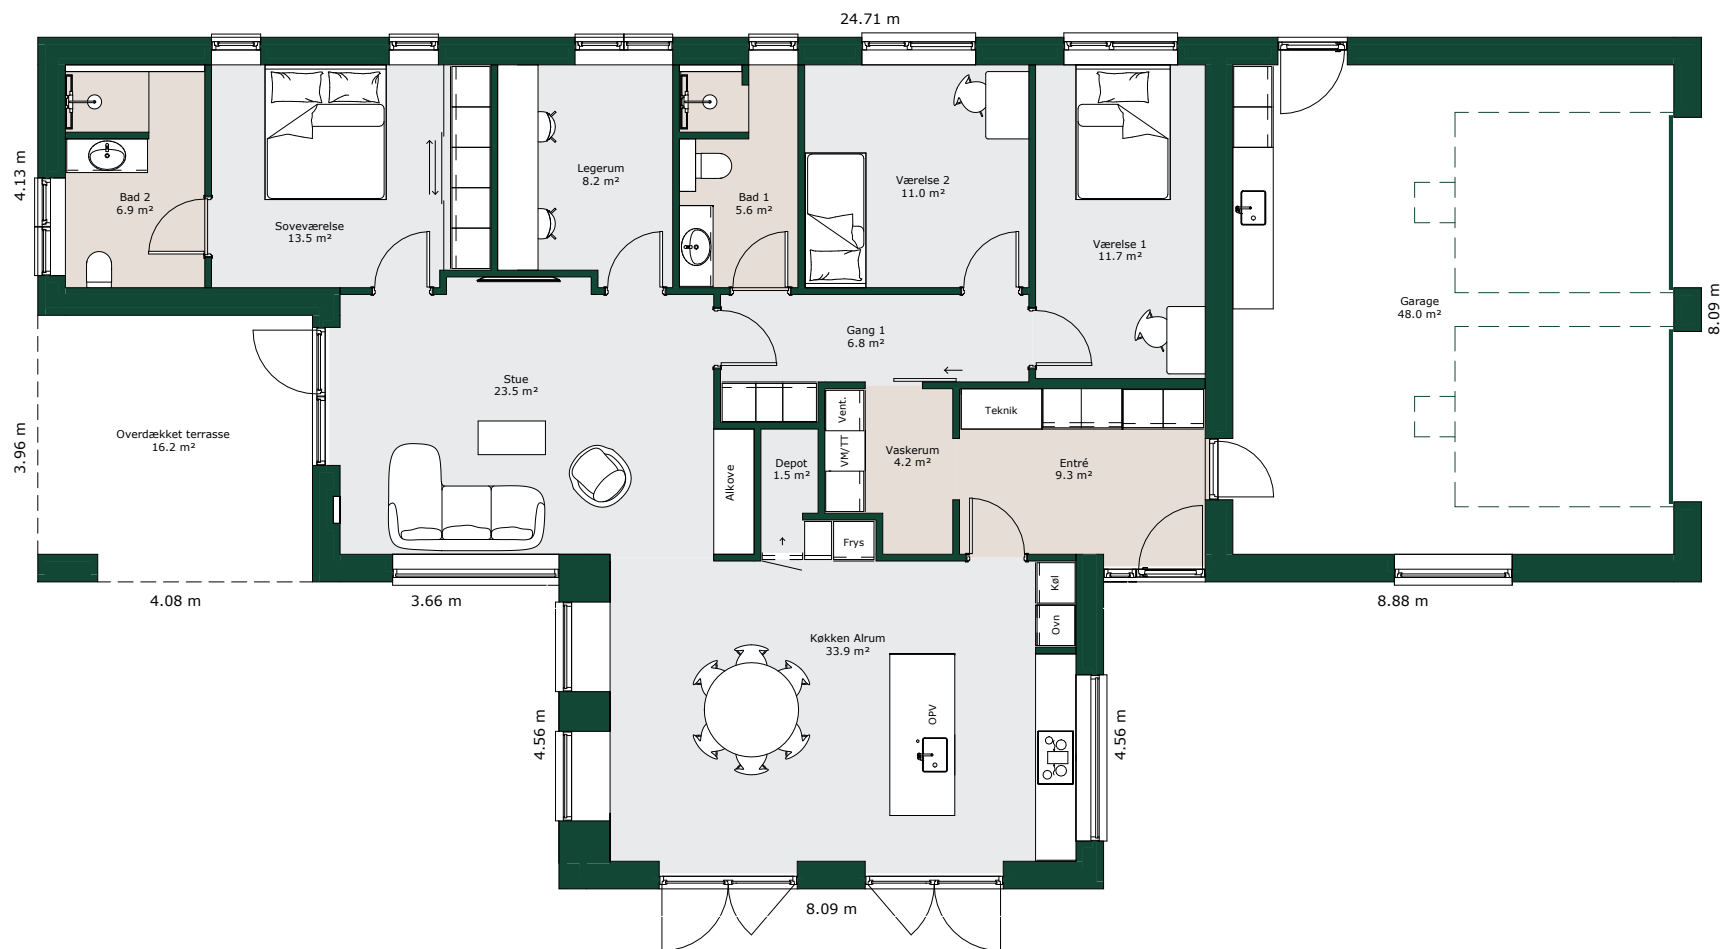

# Vinkelhus - 164 m<sup>2</sup>

## Bruttoareal

Bolig: 164 m<sup>2</sup>

Garage: 56 m<sup>2</sup>

Referencenr.: 719459

HusCompagniet har opavsret på denne tegning.  
Plantegningen er vejledende og kan til enhver tid blive  
justeret i overensstemmelse med gældende lovgivning.