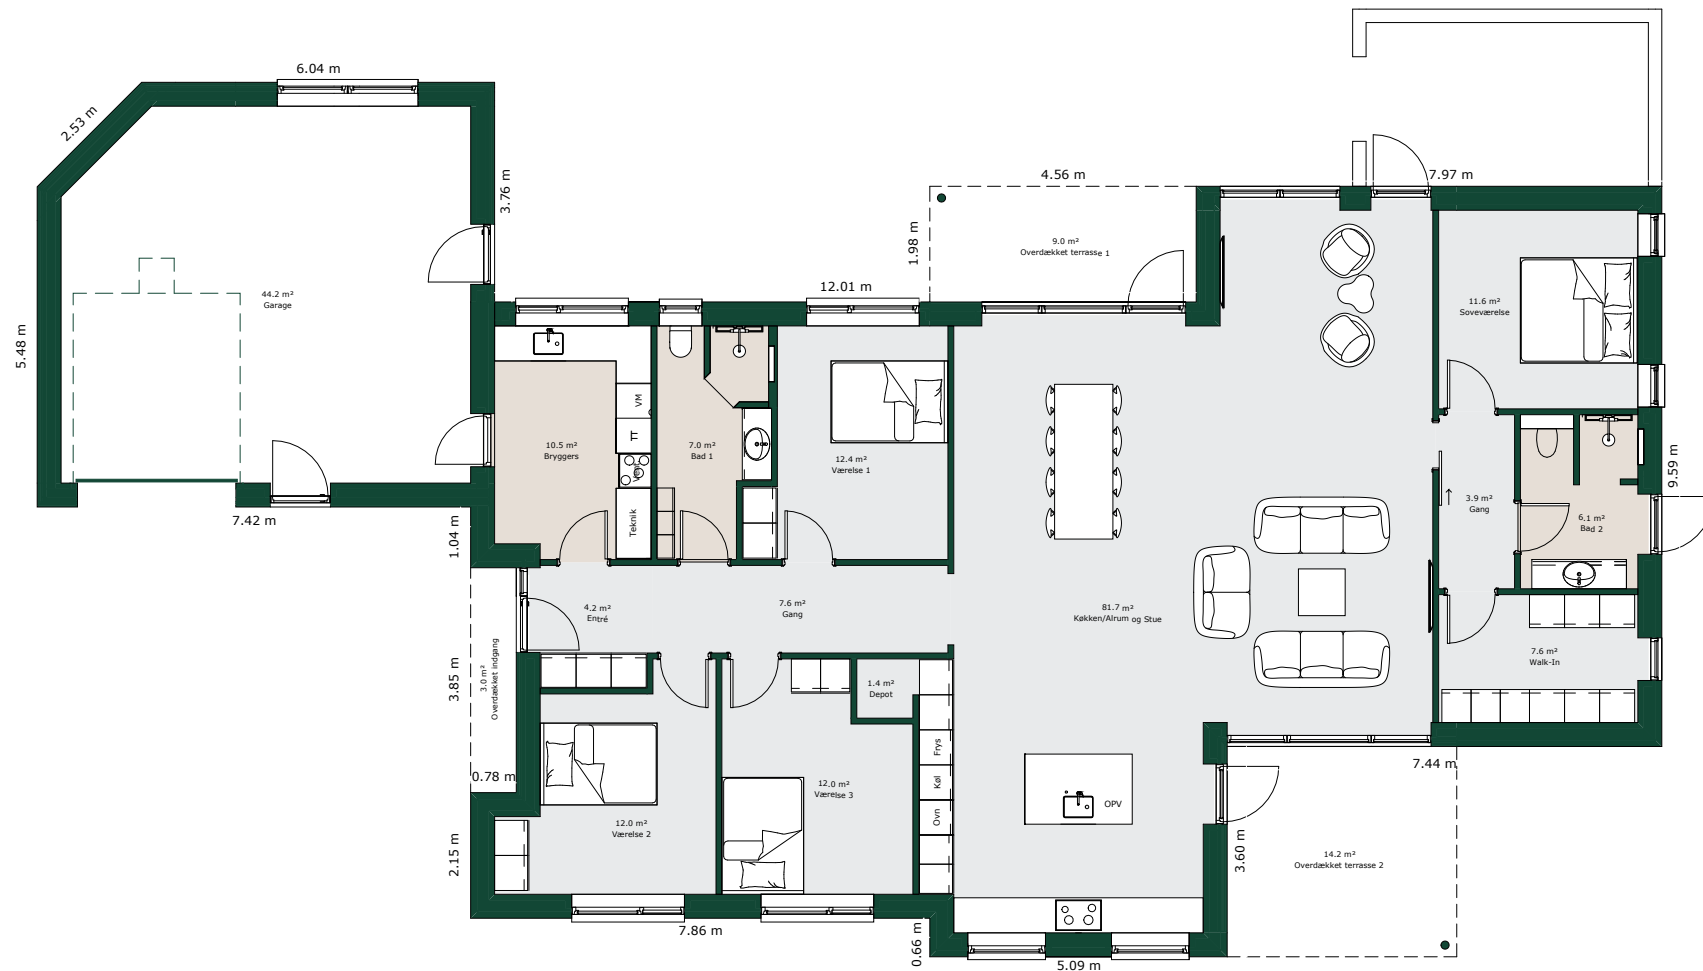

Andre grundplaner - 209 m²

Bruttoareal

Bolig: 209 m²

Garage: 54 m²

Referencenr.: 719368

HusCompagniet har opavsret på denne tegning.
Plantegningen er vejledende og kan til enhver tid blive
justeret i overensstemmelse med gældende lovgivning.