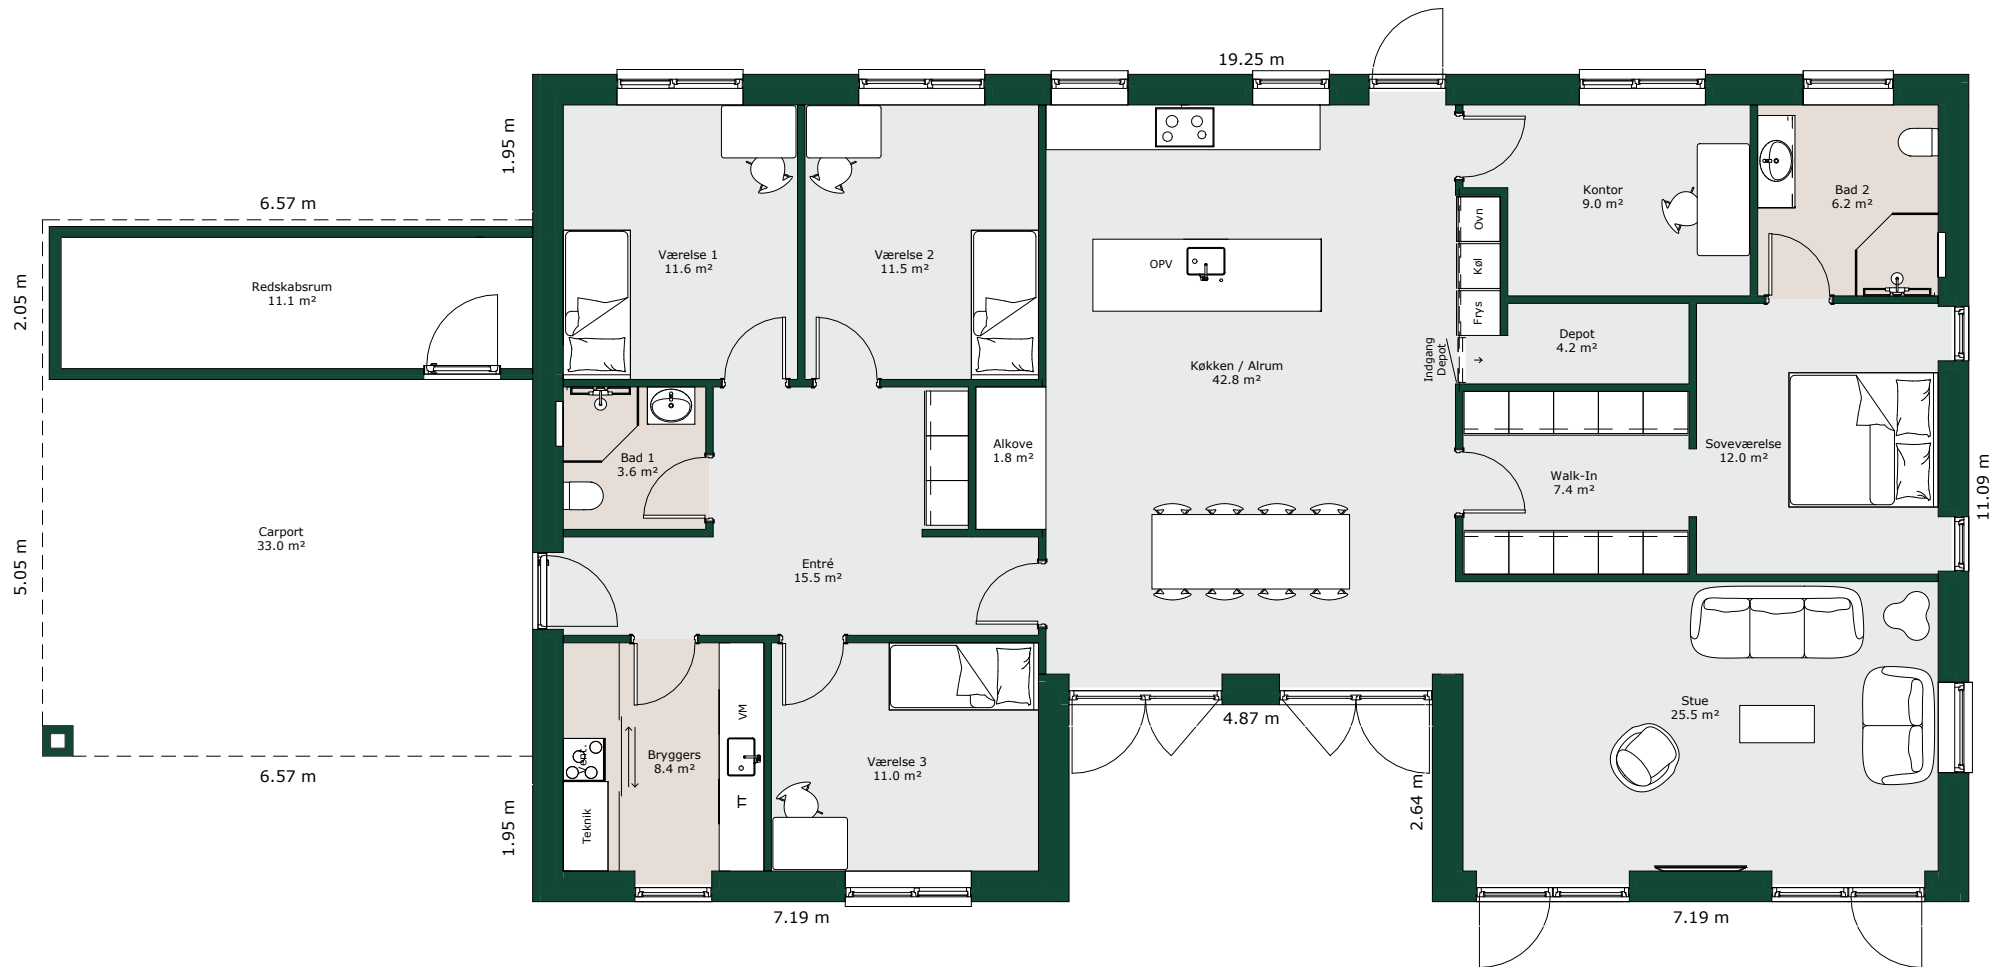

# H-hus - 201 m<sup>2</sup>

## Bruttoareal

Bolig: 201 m<sup>2</sup>

Carport inkl. redskabsrum: 47 m<sup>2</sup>

Referencenr.: 719128

HusCompagniet har ophavsret på denne tegning.  
Plantegningen er vejledende og kan til enhver tid blive  
justeret i overensstemmelse med gældende lovgivning.