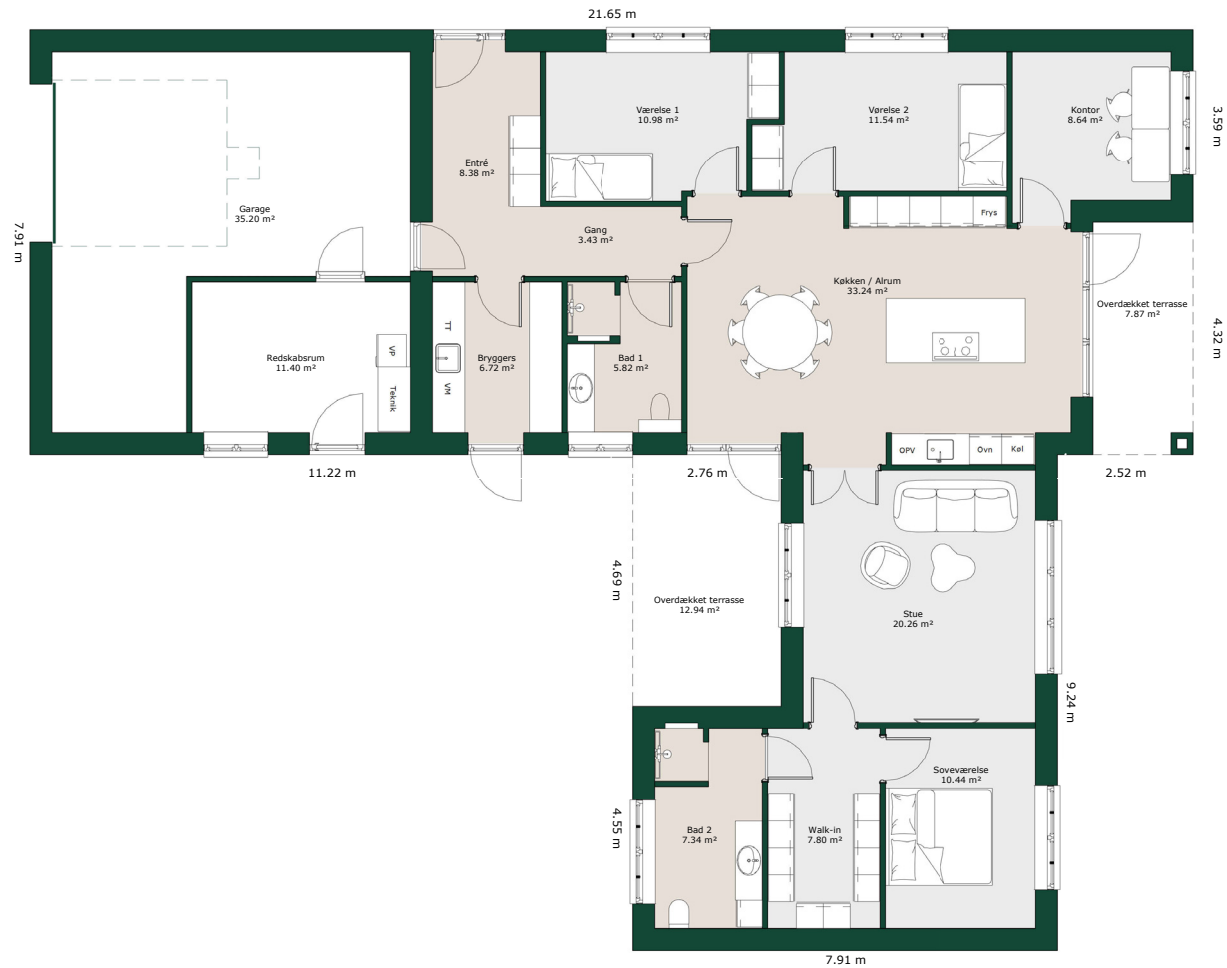

Vinkelhus - 167 m²

Bruttoareal

Bolig: 167 m²

Garage: 56 m²

Referencenr.: 718984

HusCompagniet har opavsret på denne tegning.
Planteingen er vejledende og kan til enhver tid blive
justeret i overensstemmelse med gældende lovgivning.