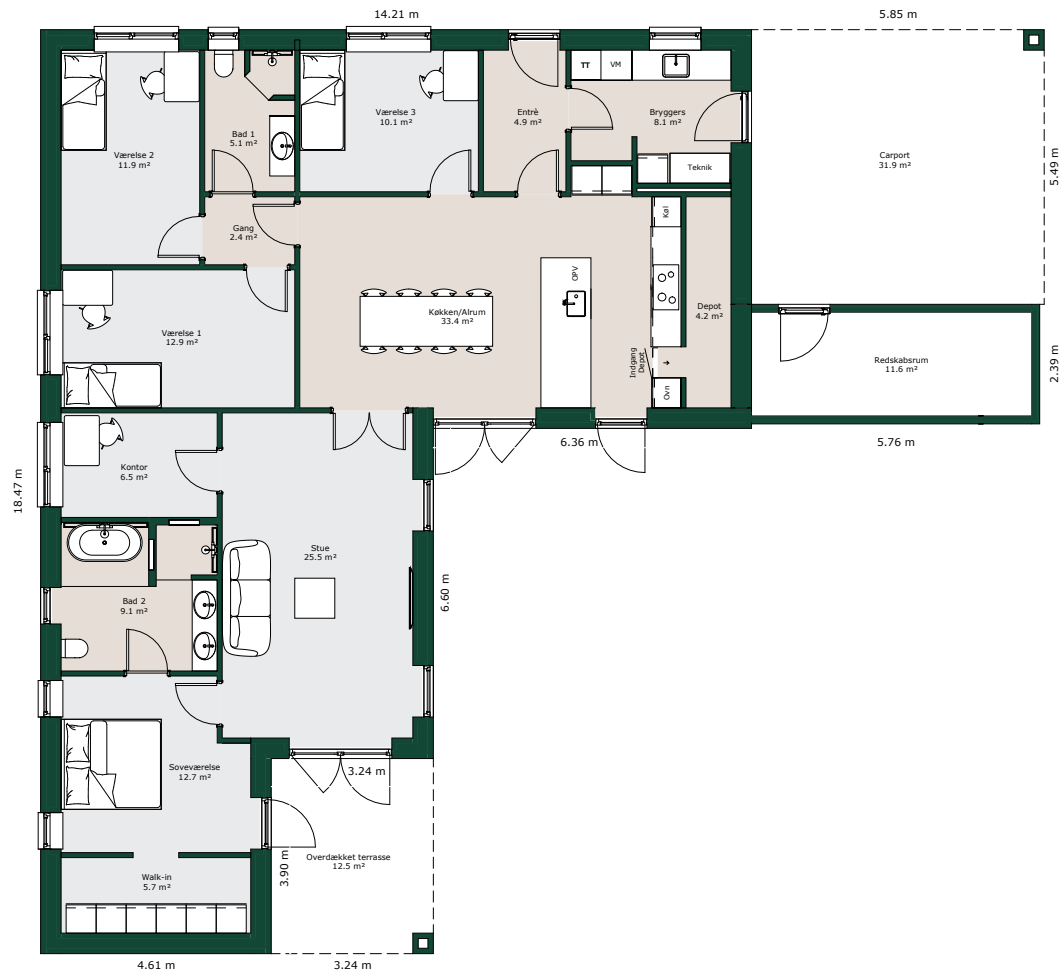

# Vinkelhus - 183 m<sup>2</sup>

## Bruttoareal

Bolig: 183 m<sup>2</sup>

Carport inkl. redskabsrum: 47 m<sup>2</sup>

Referencenr.: 719215

HusCompagniet har opavsret på denne tegning.  
Plantegningen er vejledende og kan til enhver tid blive  
justeret i overensstemmelse med gældende lovgivning.