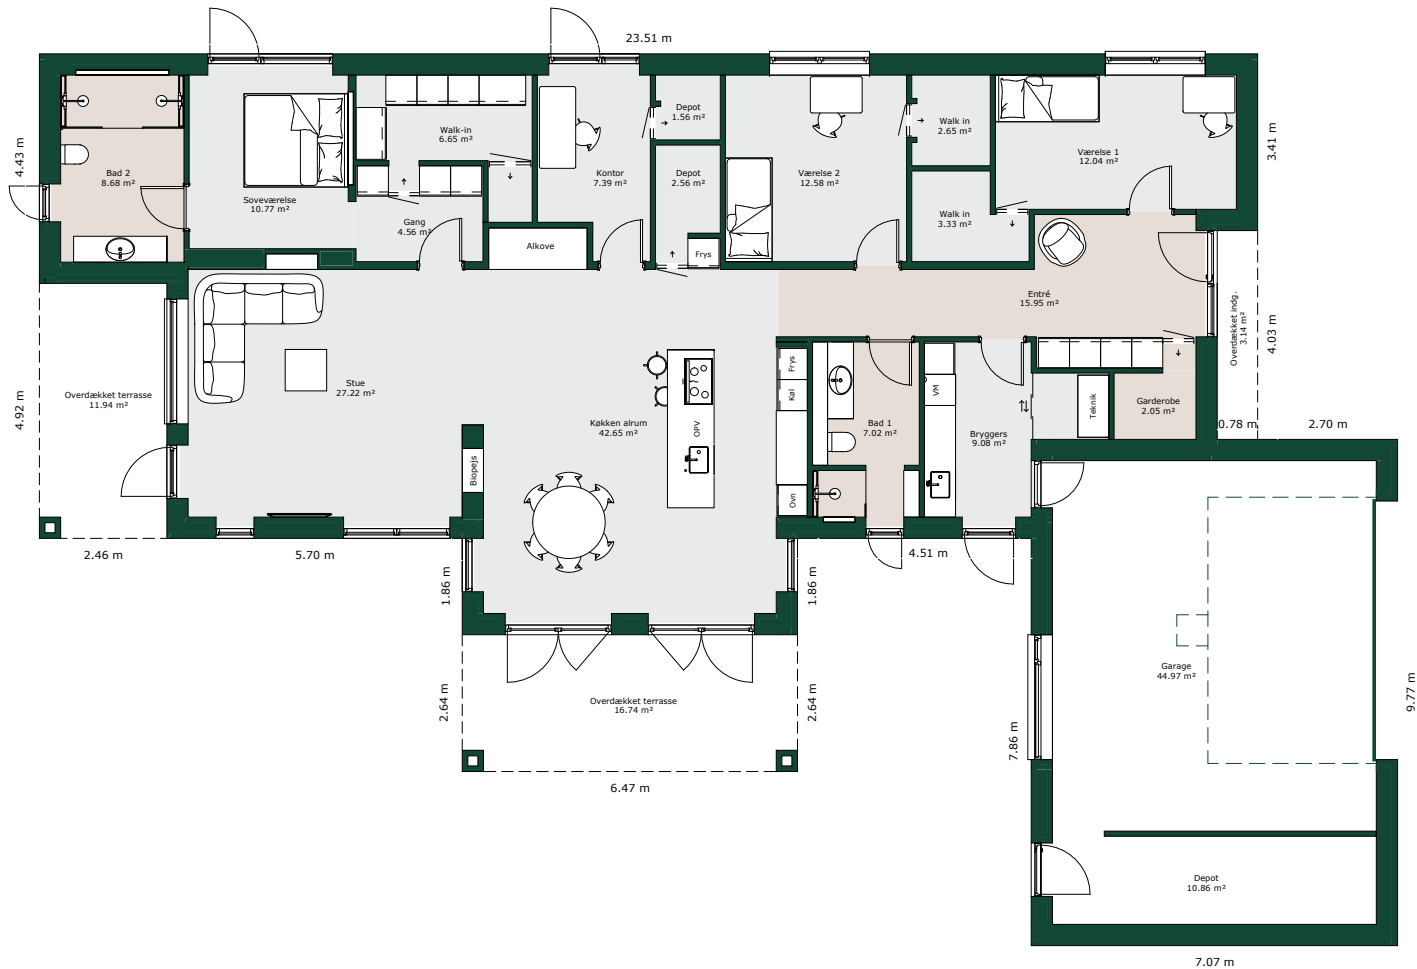

# Vinkelhus - 210 m<sup>2</sup>

## Bruttoareal

Bolig: 210 m<sup>2</sup>

Garage: 67 m<sup>2</sup>

Referencenr.: 718955

HusCompagniet har opavsret på denne tegning.  
Planteingen er vejledende og kan til enhver tid blive  
justeret i overensstemmelse med gældende lovgivning.