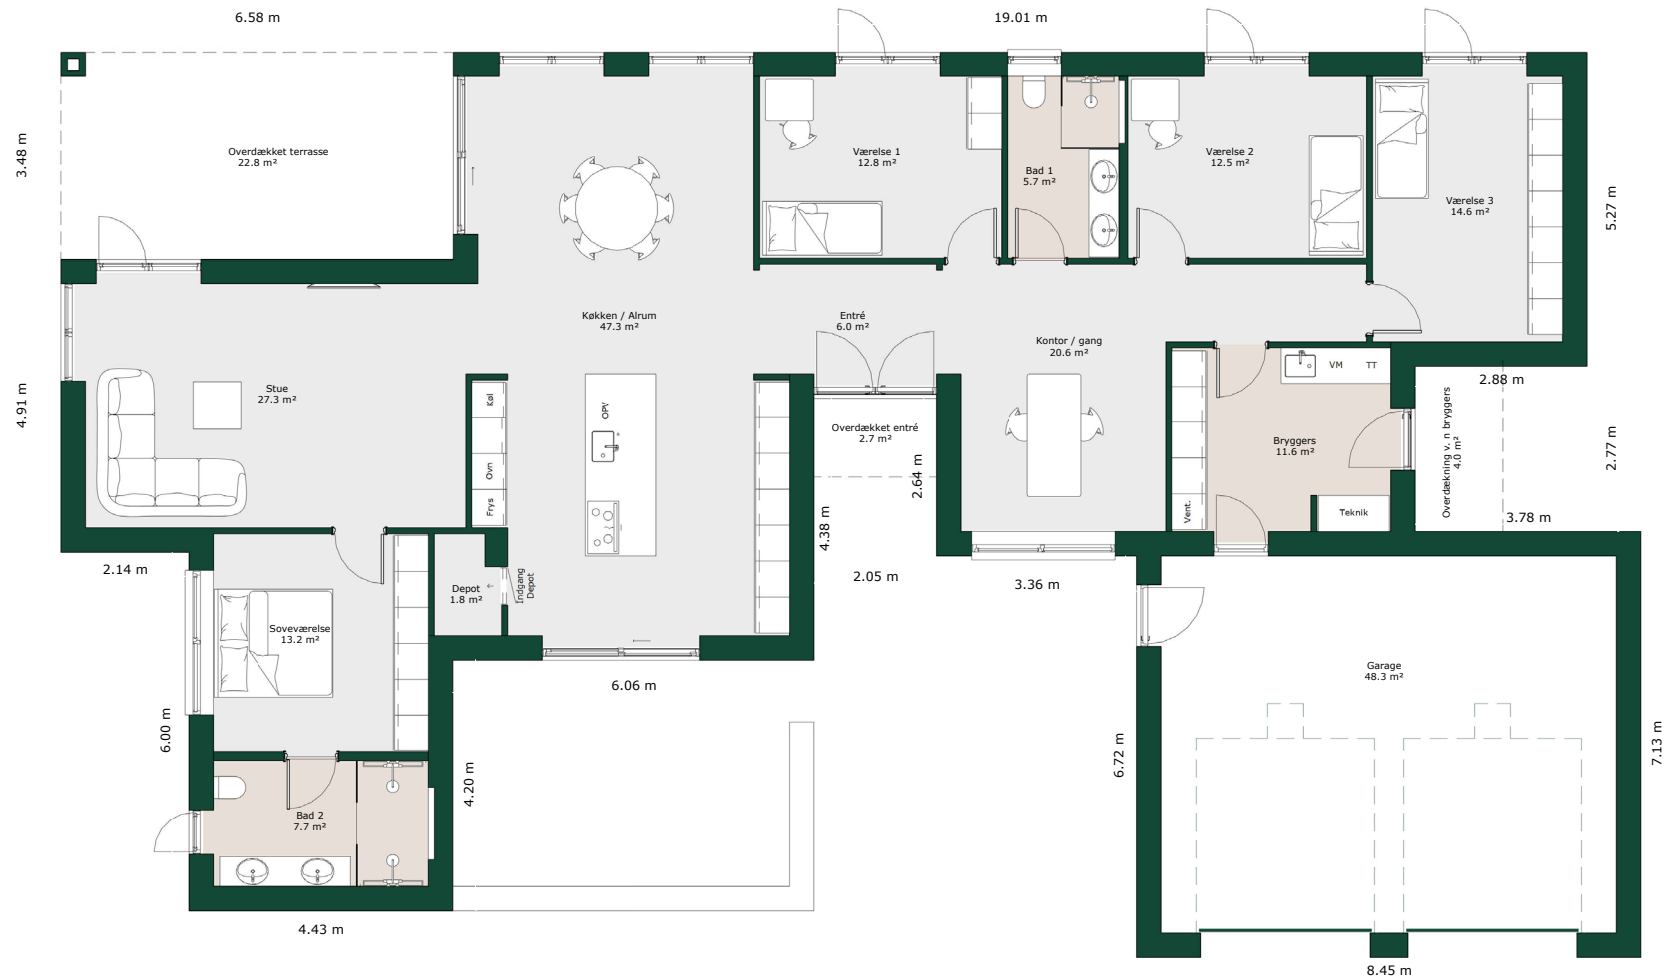

Andre grundplaner - 216 m²

Bruttoareal

Bolig: 216 m²

Garage: 58 m²

Referencenr.: 718552

HusCompagniet har opavsret på denne tegning.
Plantegningen er vejledende og kan til enhver tid blive
justeret i overensstemmelse med gældende lovgivning.