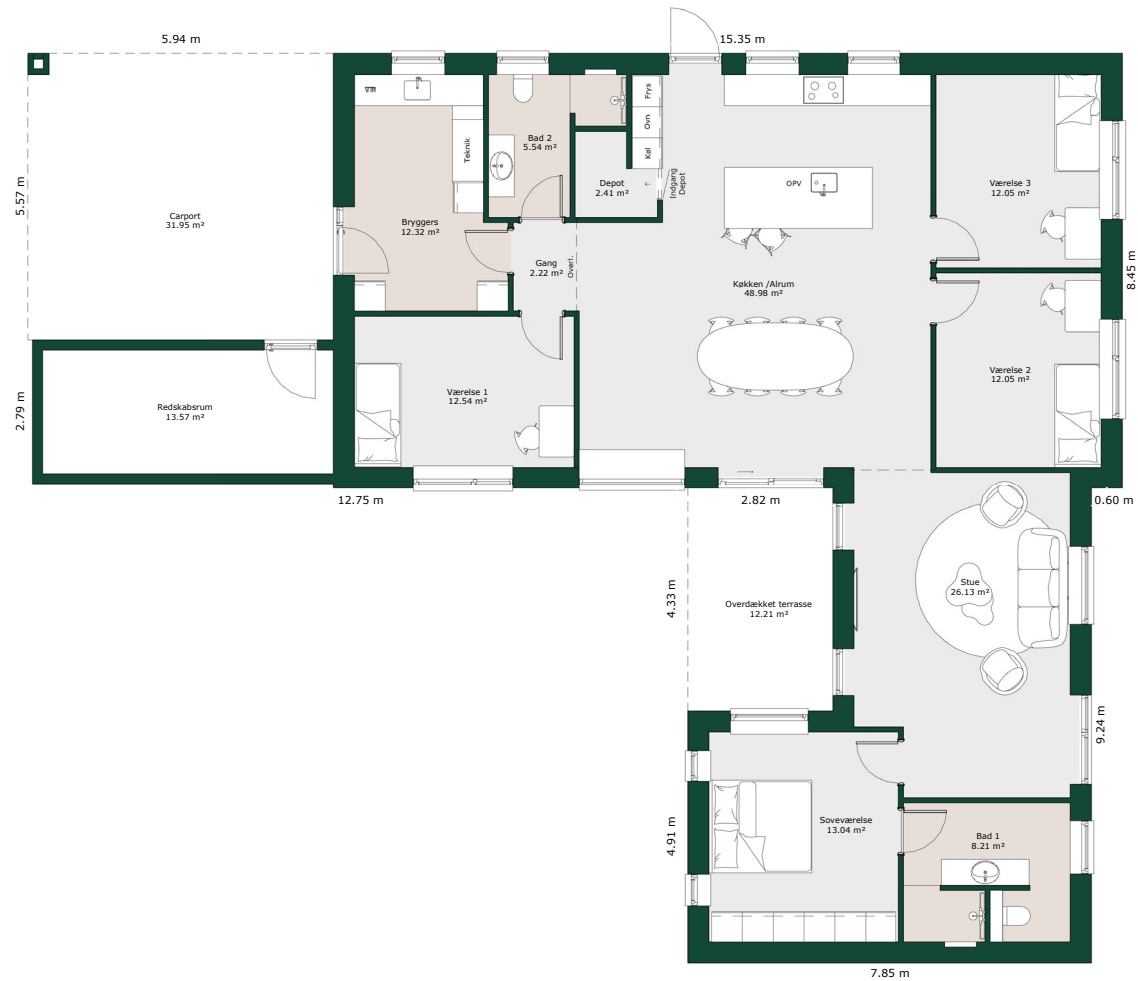

Vinkelhus - 190 m²

Bruttoareal

Bolig: 190 m²

Carport inkl. redskabsrum: 50 m²

Referencenr.: 718422

*HusCompagniet har opavsret på denne tegning.
Planteingen er vejledende og kan til enhver tid blive
justeret i overensstemmelse med gældende lovgivning.*