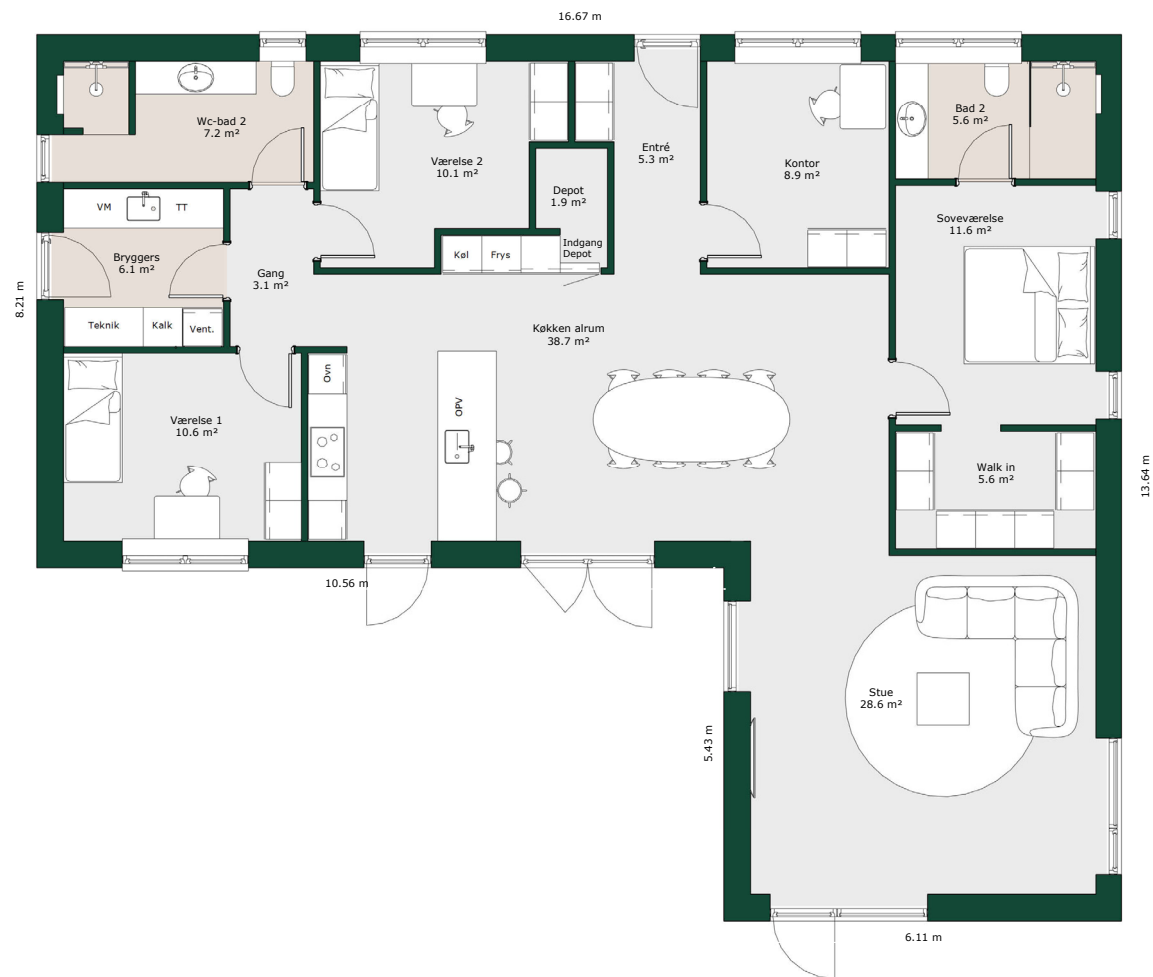

Vinkelhus - 170 m²

Bruttoareal

Bolig: 170 m²

Referencenr.: 718387

*HusCompagniet har ophavsret på denne tegning.
Planteingen er vejledende og kan til enhver tid blive
justeret i overensstemmelse med gældende lovgivning.*