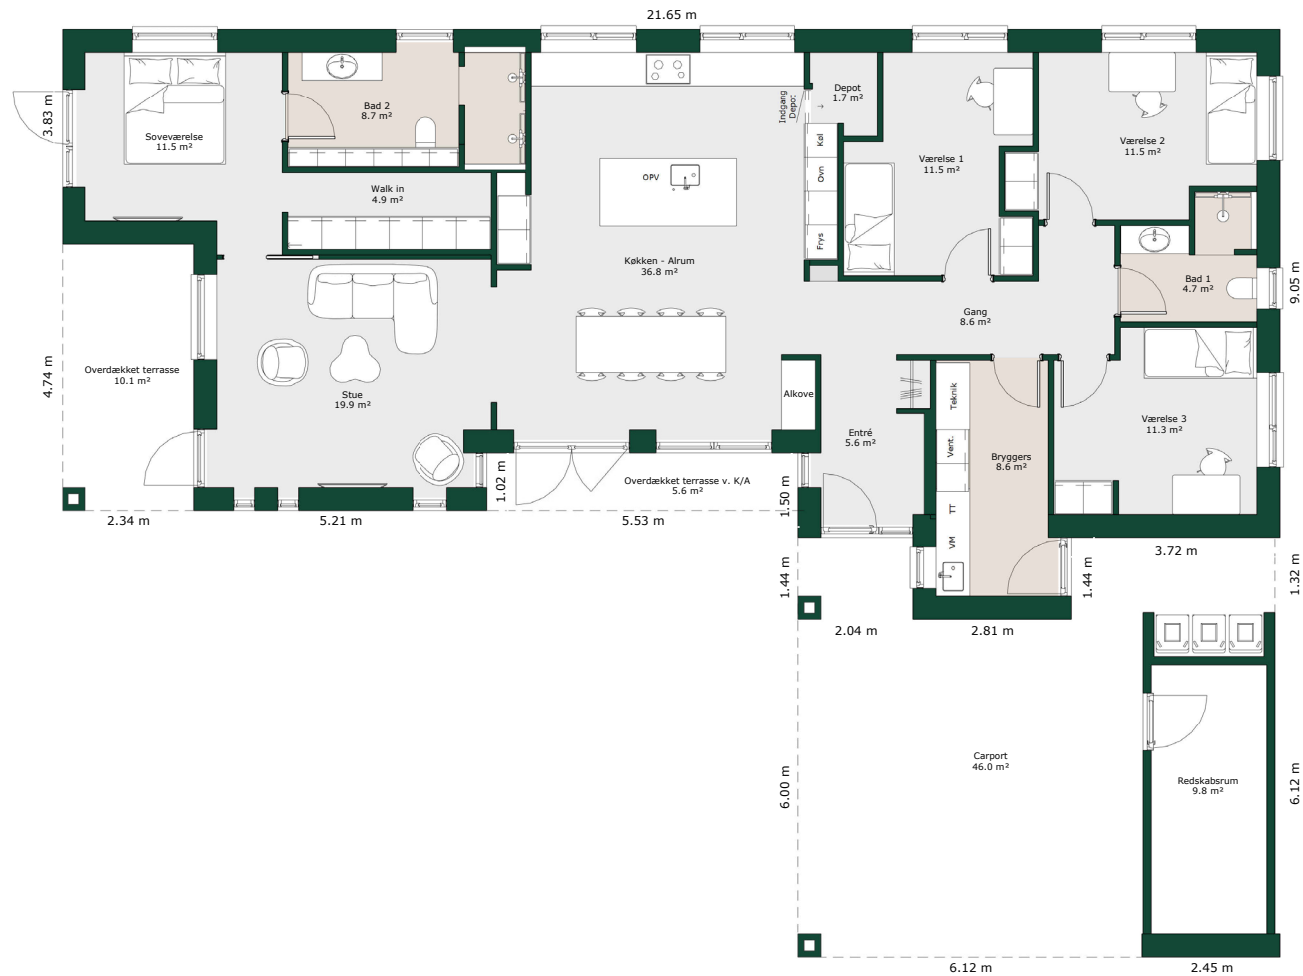

Vinkelhus - 177 m²

Bruttoareal

Bolig: 177 m²

Carport inkl. redskabsrum: 60 m²

Referencenr.: 718327

HusCompagniet har opavsret på denne tegning.
Planteingen er vejledende og kan til enhver tid blive
justeret i overensstemmelse med gældende lovgivning.