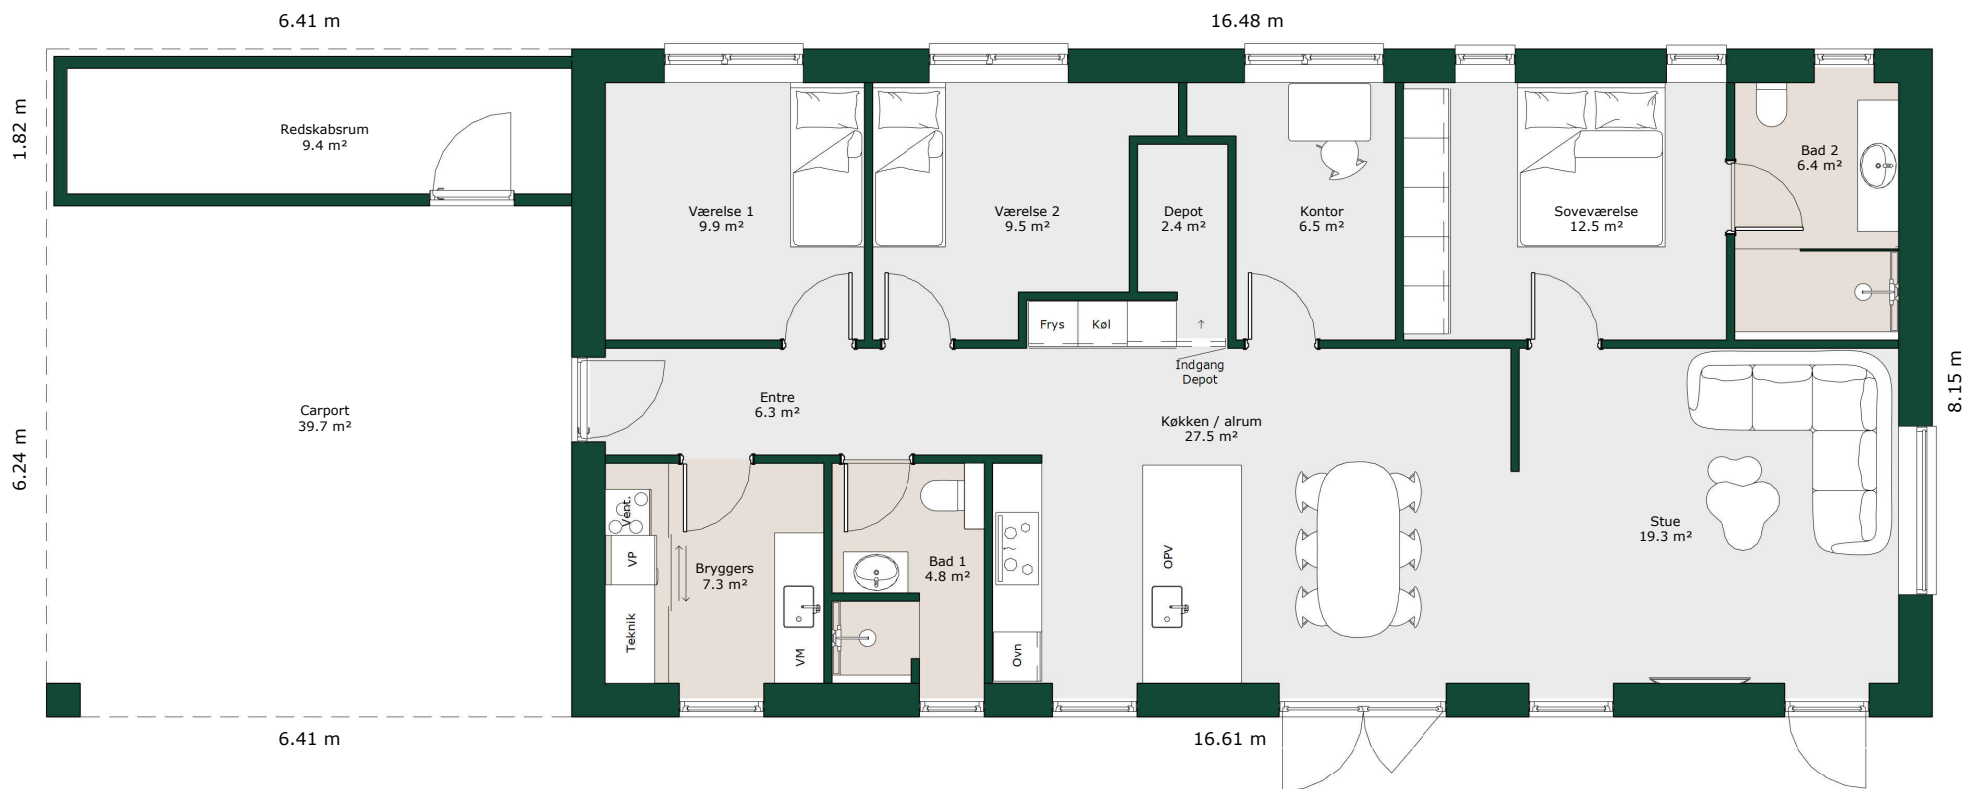

Længehus - 135 m²

Bruttoareal

Bolig: 135 m²

Carport inkl. redskabsrum: 52 m²

Referencenr.: 718086

HusCompagniet har ophavsret på denne tegning.
Planteingen er vejledende og kan til enhver tid blive
justeret i overensstemmelse med gældende lovgivning.