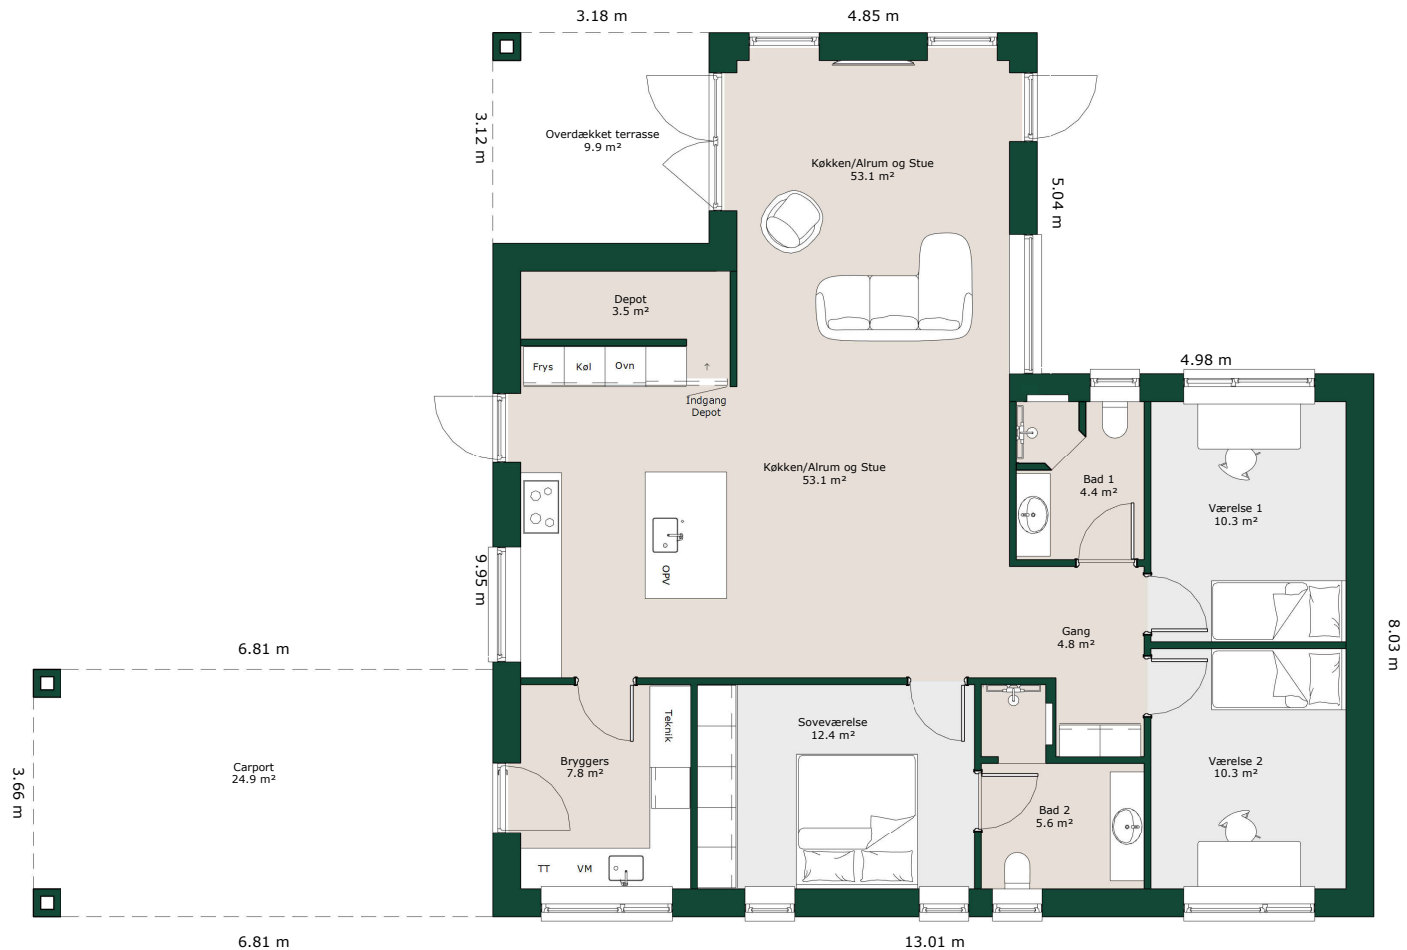

Vinkelhus - 135 m²

Bruttoareal

Bolig: 135 m²

Carport inkl. : 25 m²

Referencenr.: 718055

HusCompagniet har opavsret på denne tegning.
Planteingen er vejledende og kan til enhver tid blive
justeret i overensstemmelse med gældende lovgivning.