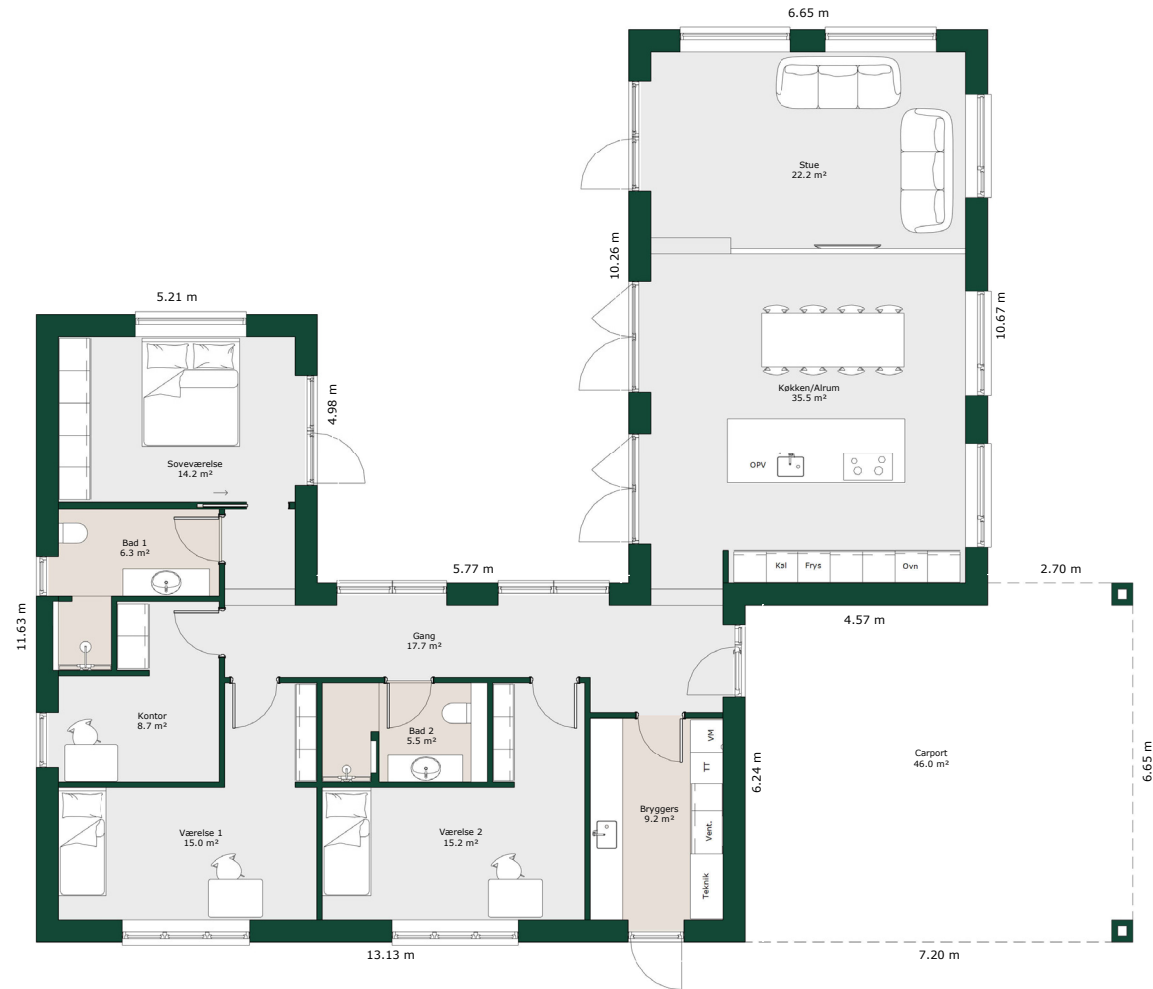

Vinkelhus - 183 m²

Bruttoareal

Bolig: 183 m²

Carport inkl. : 46 m²

Referencenr.: 718063

HusCompagniet har ophavsret på denne tegning.
Planteingen er vejledende og kan til enhver tid blive
justeret i overensstemmelse med gældende lovgivning.