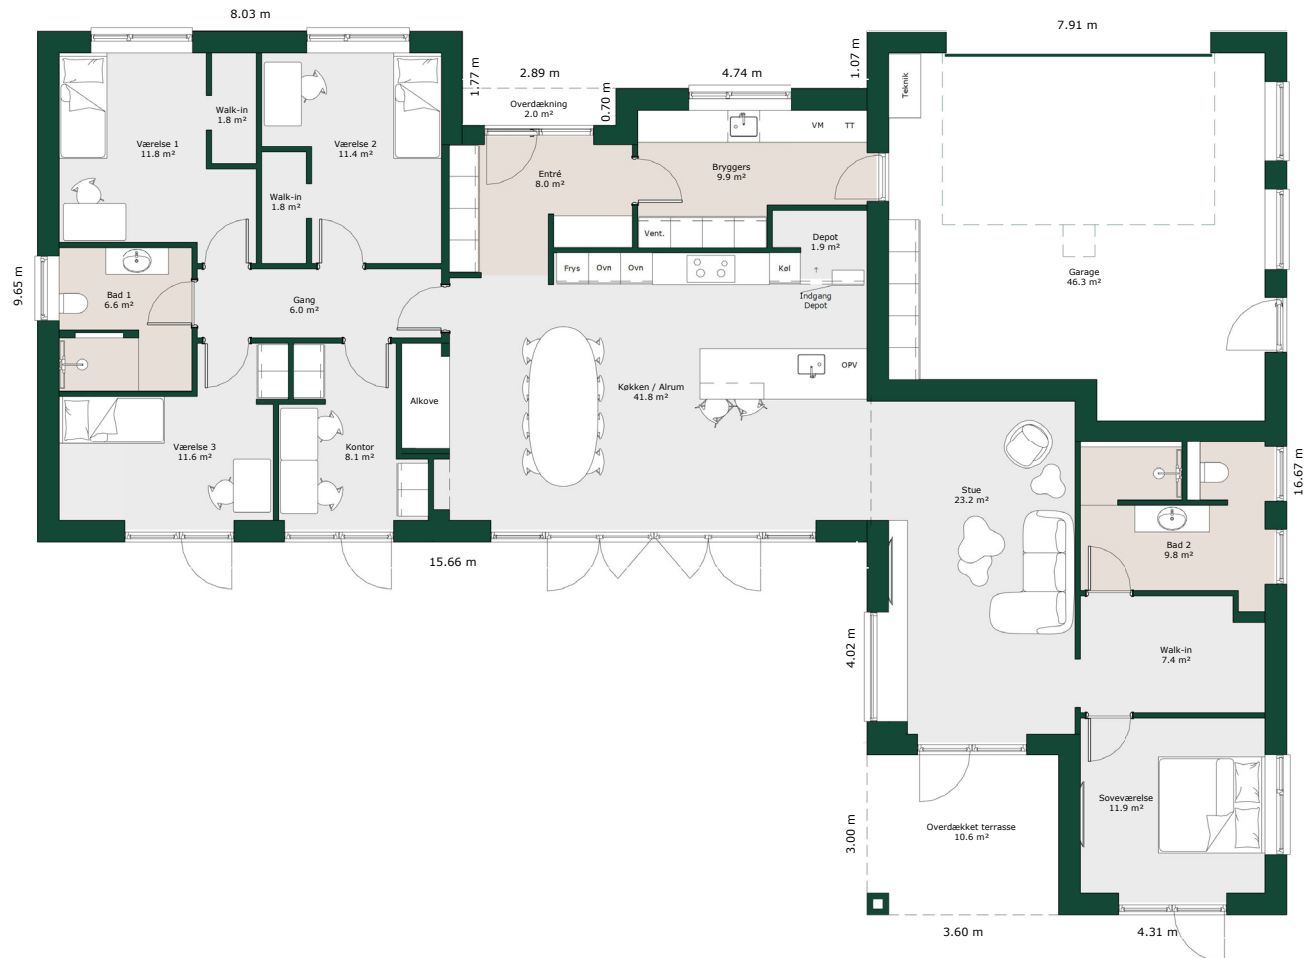

Andre grundplaner - 210 m²

Bruttoareal

Bolig: 210 m²

Garage: 53 m²

Referencenr.: 718024

*HusCompagniet har opavsret på denne tegning.
Plantegningen er vejledende og kan til enhver tid blive
justeret i overensstemmelse med gældende lovgivning.*