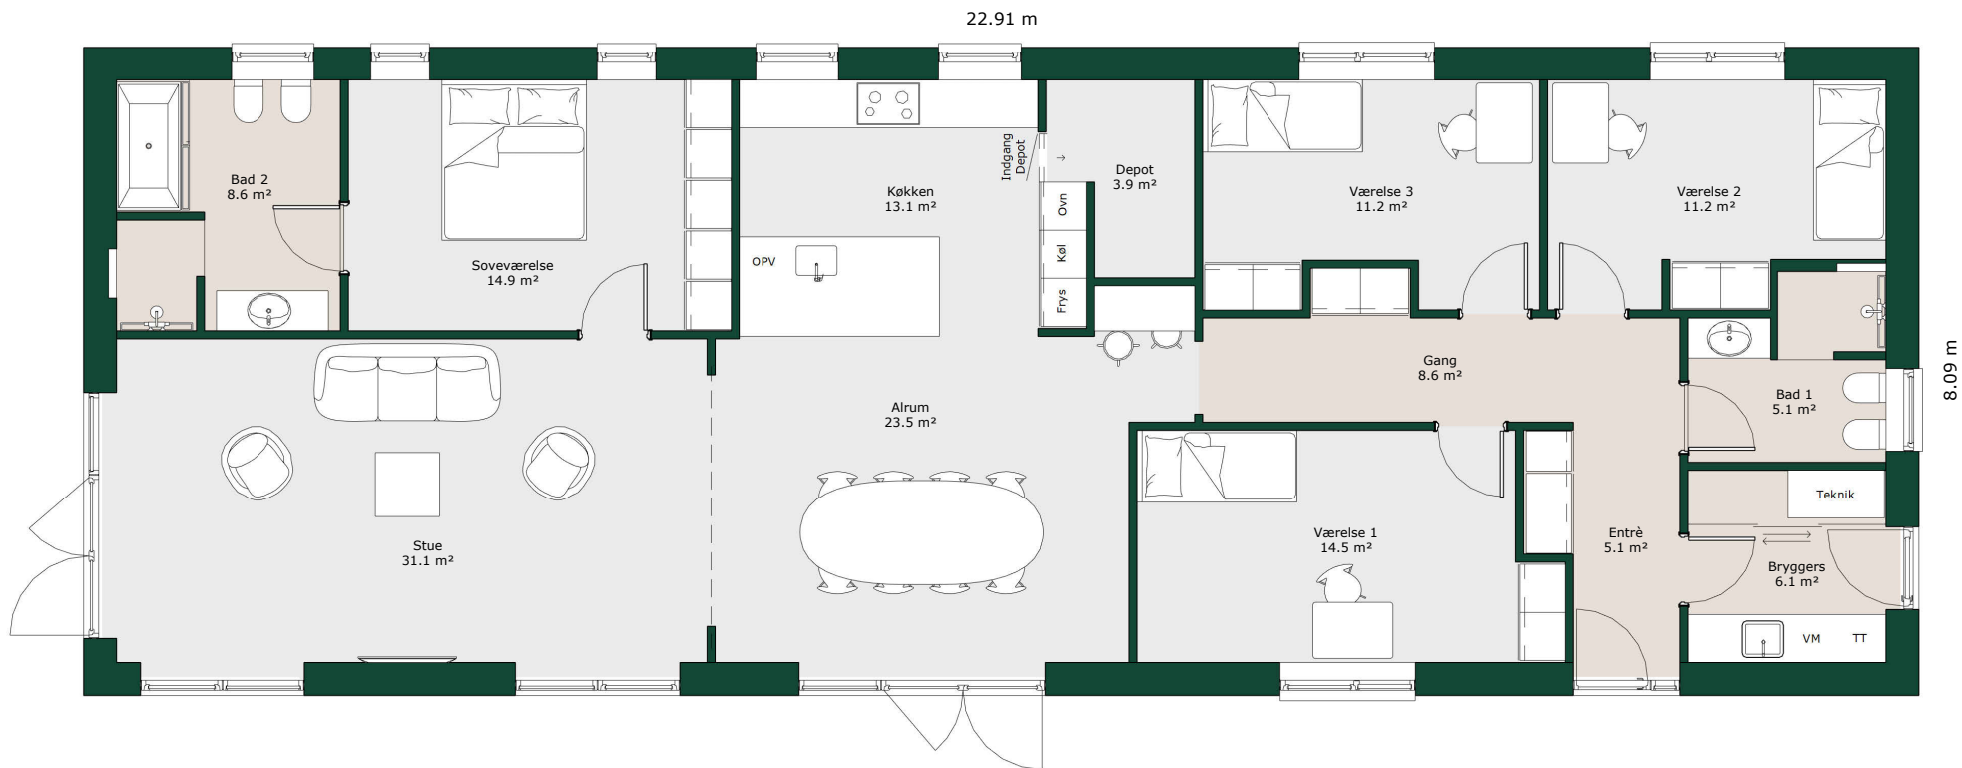

# Længehus - 185 m<sup>2</sup>

## Bruttoareal

Bolig: 185 m<sup>2</sup>

Referencenr.: 717904

*HusCompagniet har ophavsret på denne tegning.  
Planteingen er vejledende og kan til enhver tid blive  
justeret i overensstemmelse med gældende lovgivning.*