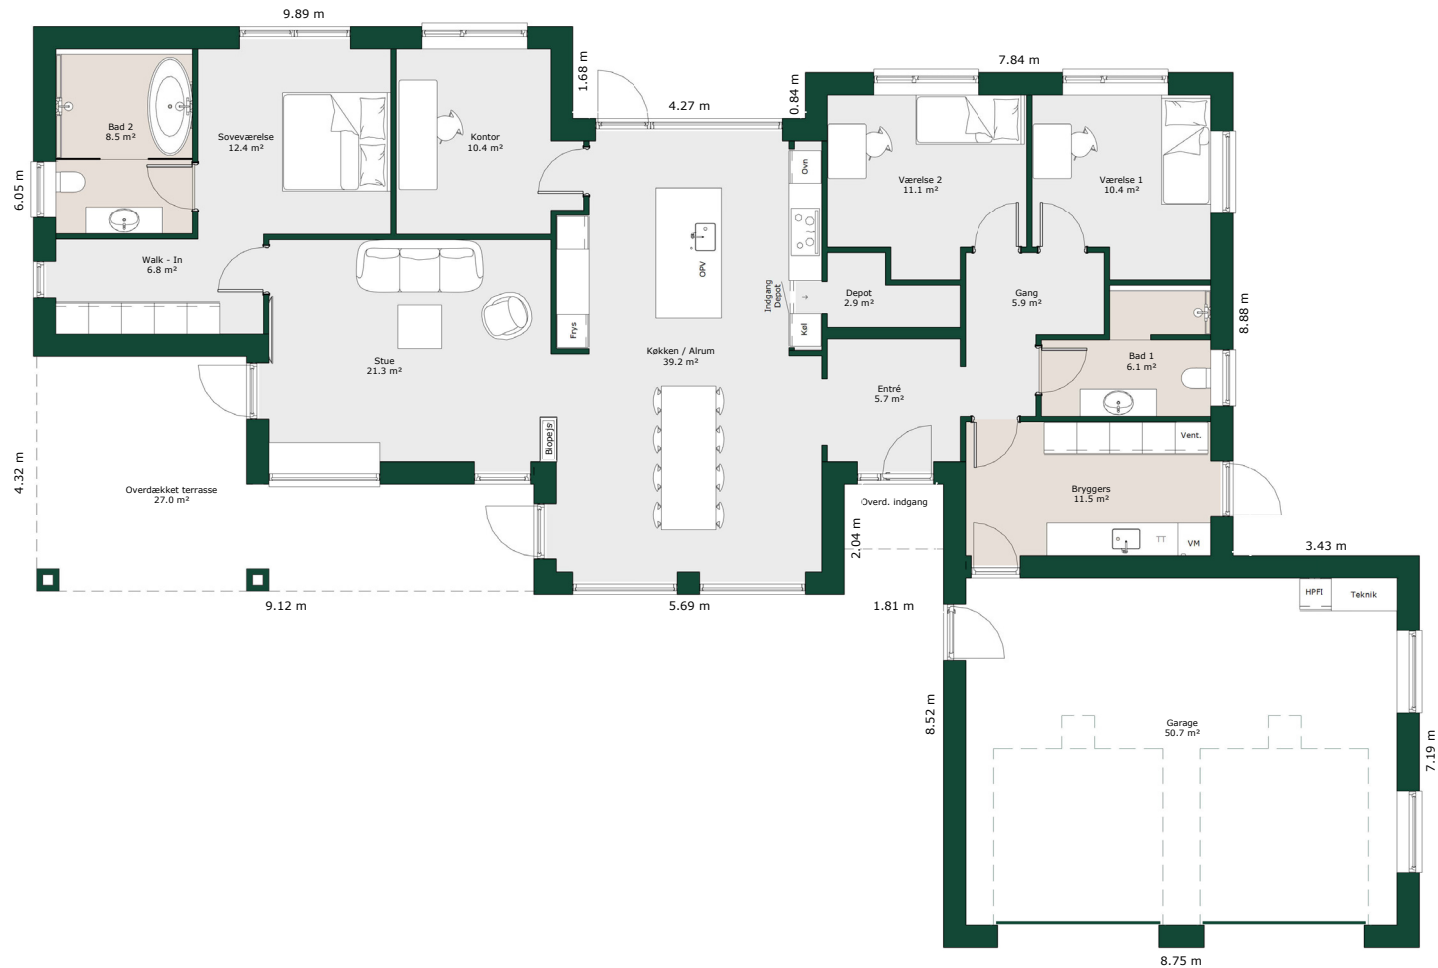

Andre grundplaner - 183 m²

Bruttoareal

Bolig: 183 m²

Garage: 61 m²

Referencenr.: 717884

HusCompagniet har opavsret på denne tegning.
Plantegningen er vejledende og kan til enhver tid blive
justeret i overensstemmelse med gældende lovgivning.