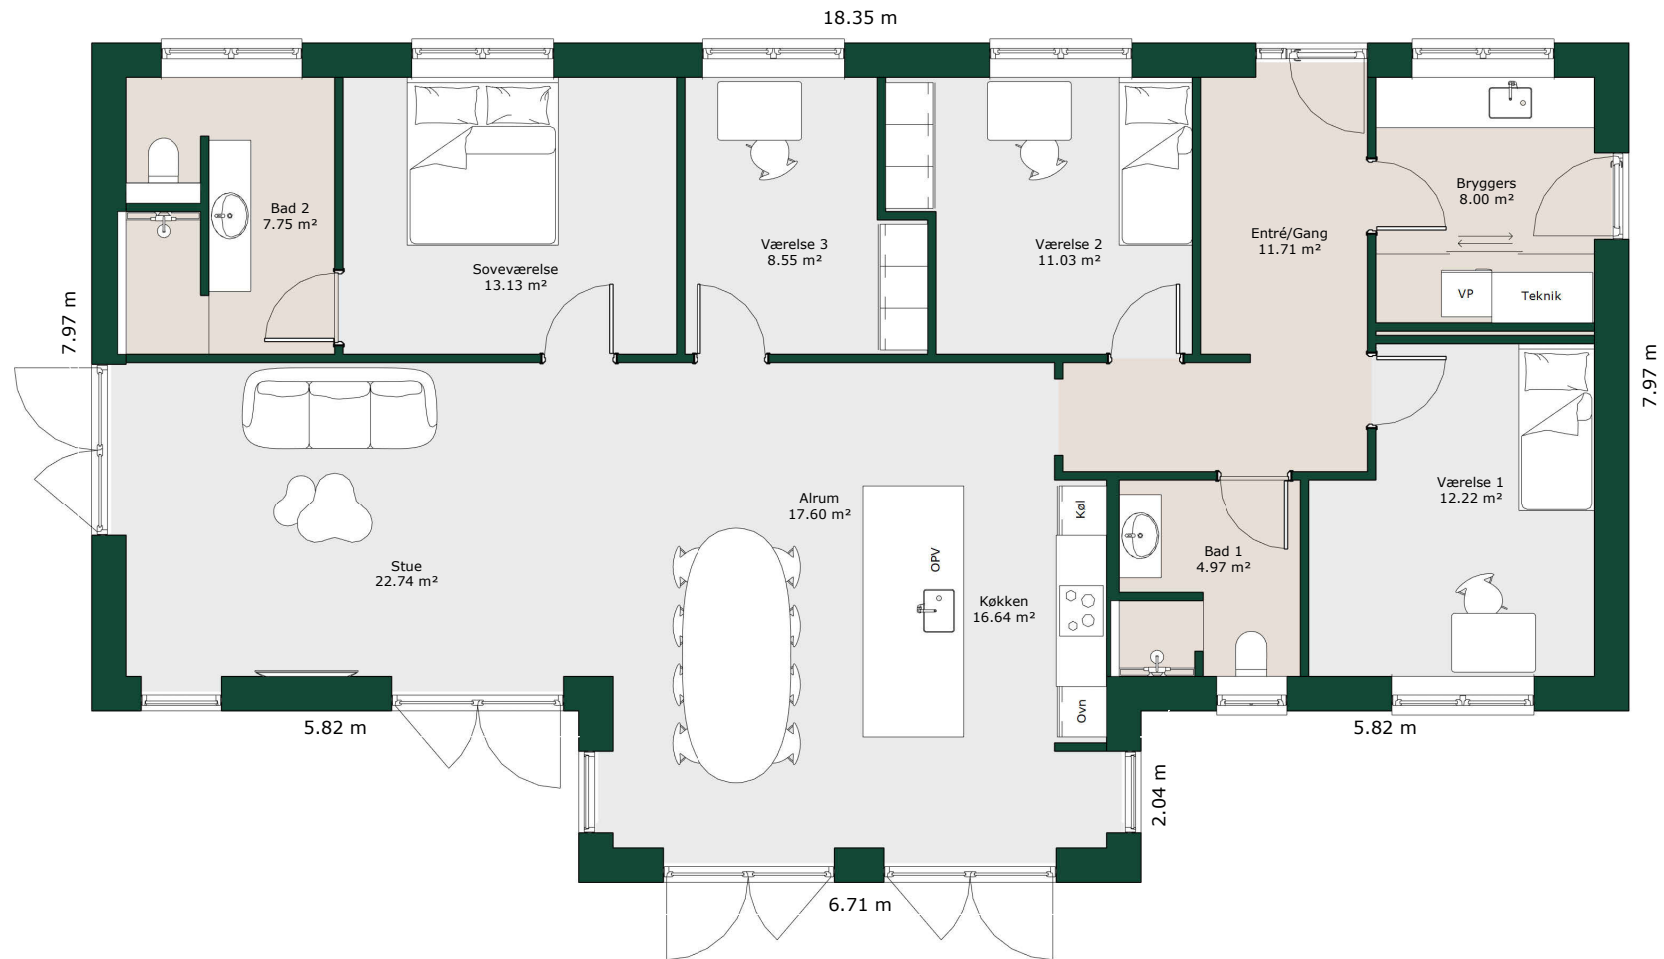

Vinkelhus - 160 m²

Bruttoareal

Bolig: 160 m²

Referencenr.: 717887

HusCompagniet har ophavsret på denne tegning.
Plantegningen er vejledende og kan til enhver tid blive
justeret i overensstemmelse med gældende lovgivning.