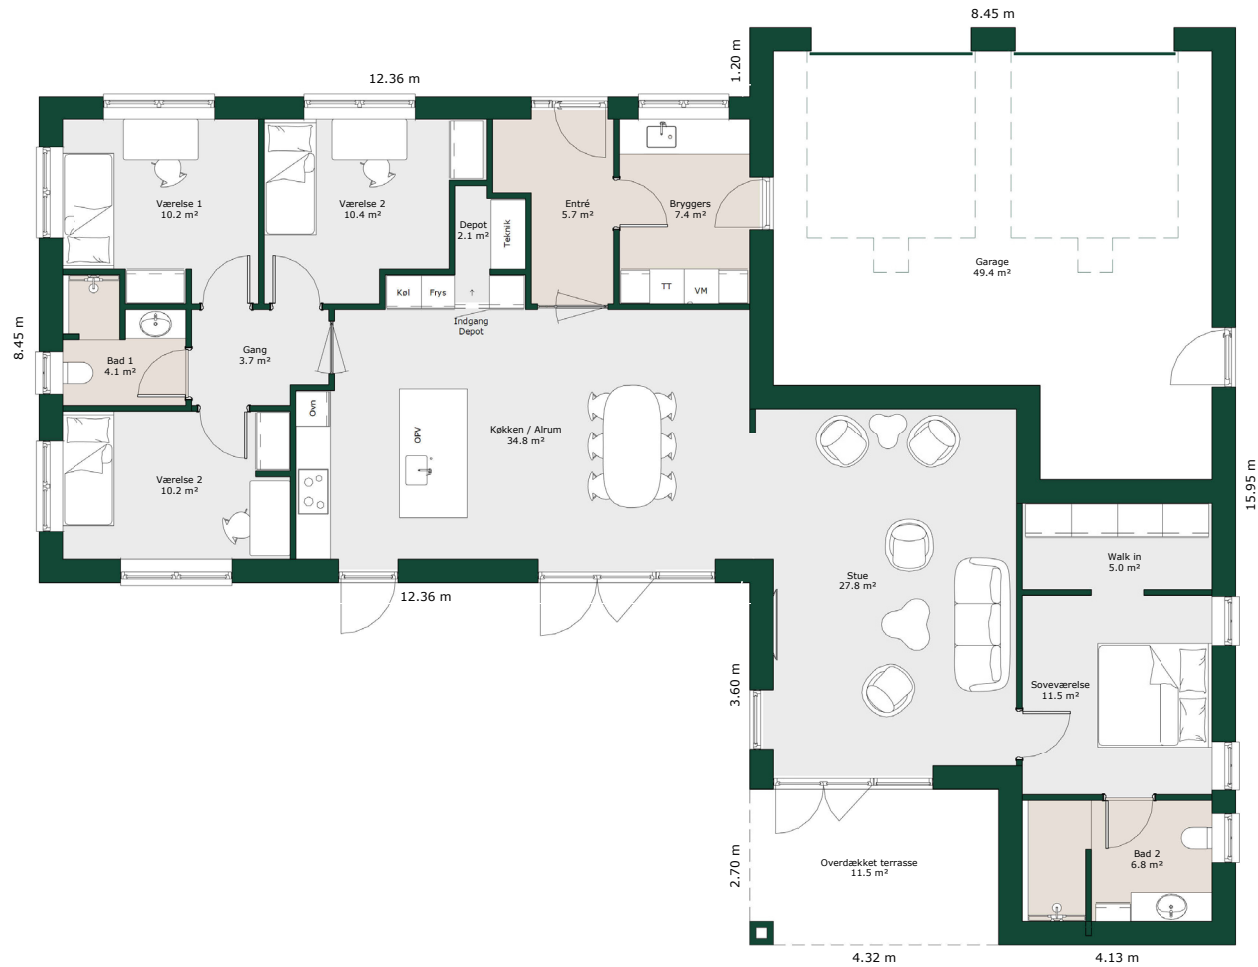

Vinkelhus - 172 m²

Bruttoareal

Bolig: 172 m²

Garage: 56 m²

Referencenr.: 717853

HusCompagniet har ophavsret på denne tegning.
Planteingen er vejledende og kan til enhver tid blive
justeret i overensstemmelse med gældende lovgivning.