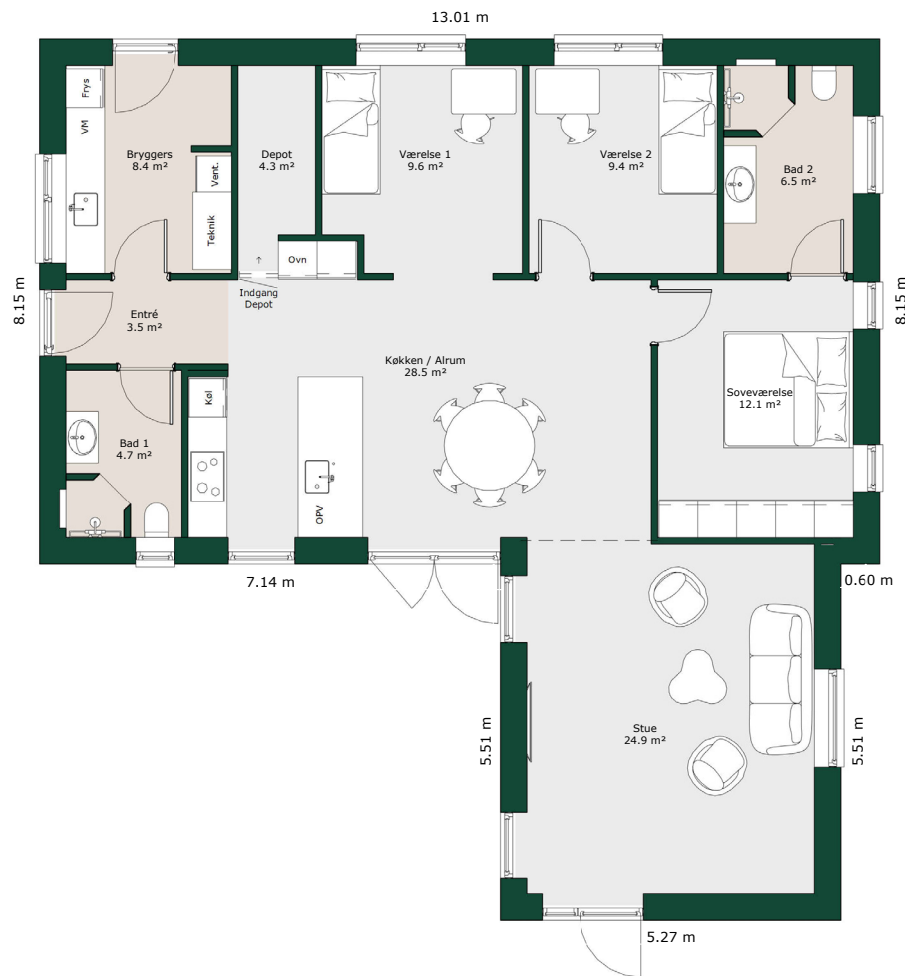

Vinkelhus - 135 m²

Bruttoareal

Bolig: 135 m²

Referencenr.: 717805

HusCompagniet har ophavsret på denne tegning.
Planteingen er vejledende og kan til enhver tid blive
justeret i overensstemmelse med gældende lovgivning.