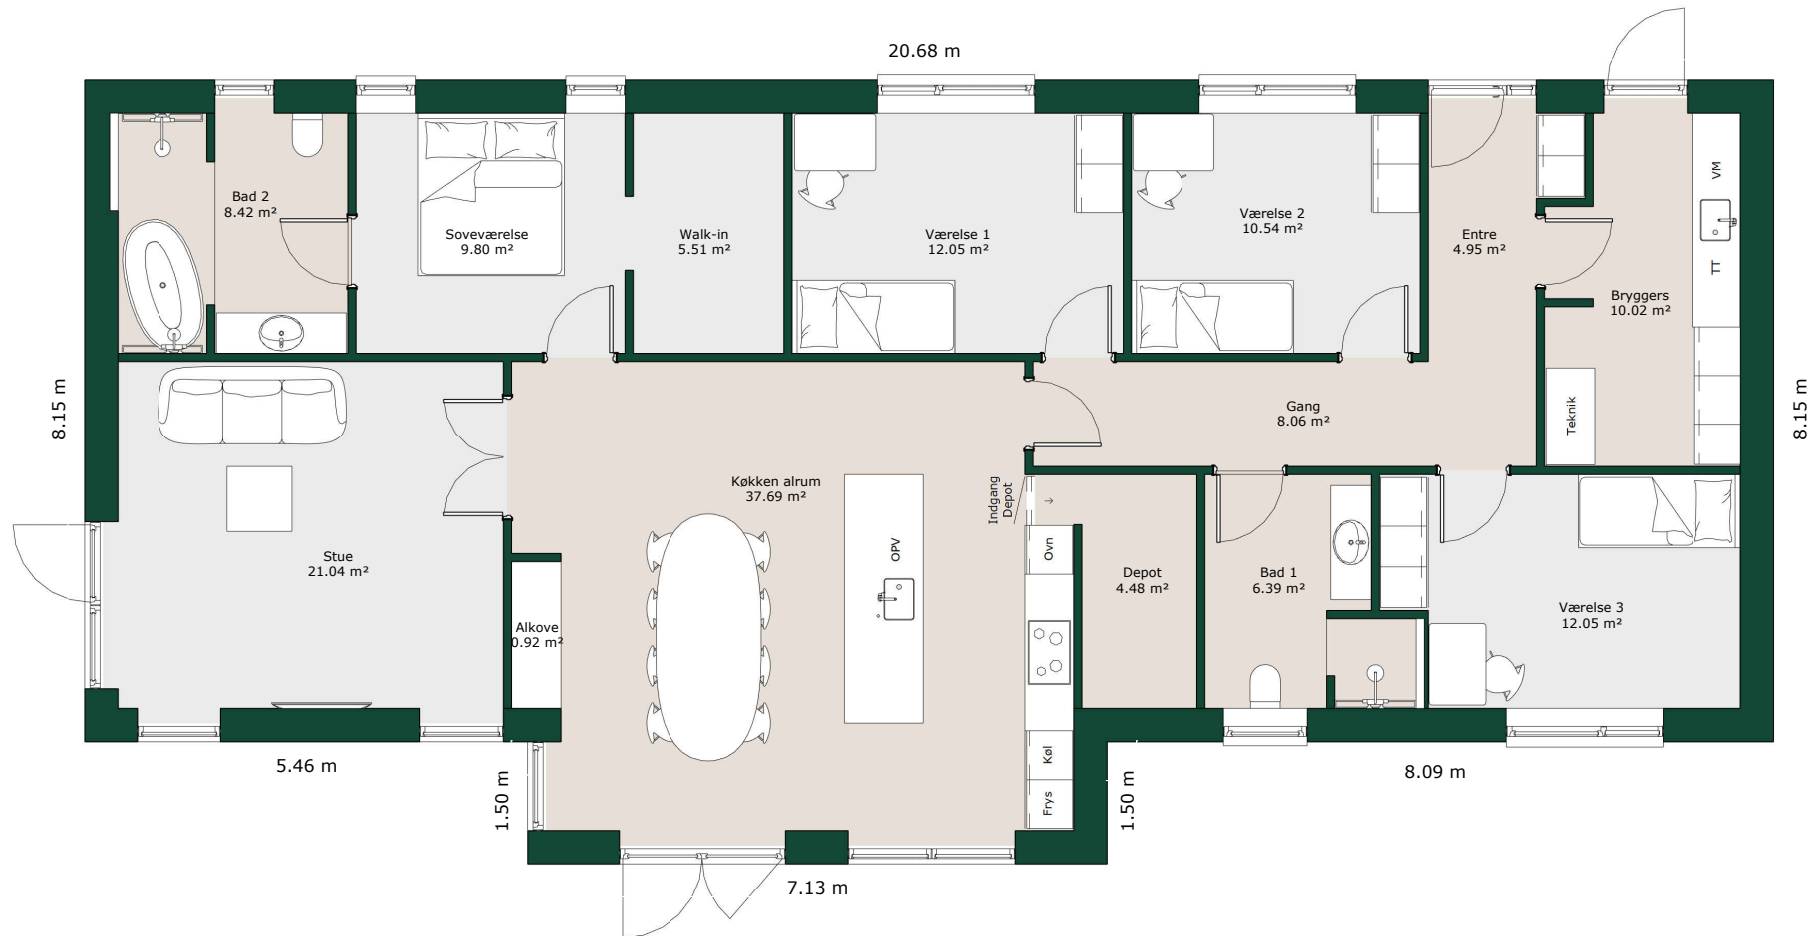

Vinkelhus - 180 m²

Bruttoareal

Bolig: 180 m²

Referencenr.: 717752

HusCompagniet har opavsret på denne tegning.
Planteingen er vejledende og kan til enhver tid blive
justeret i overensstemmelse med gældende lovgivning.