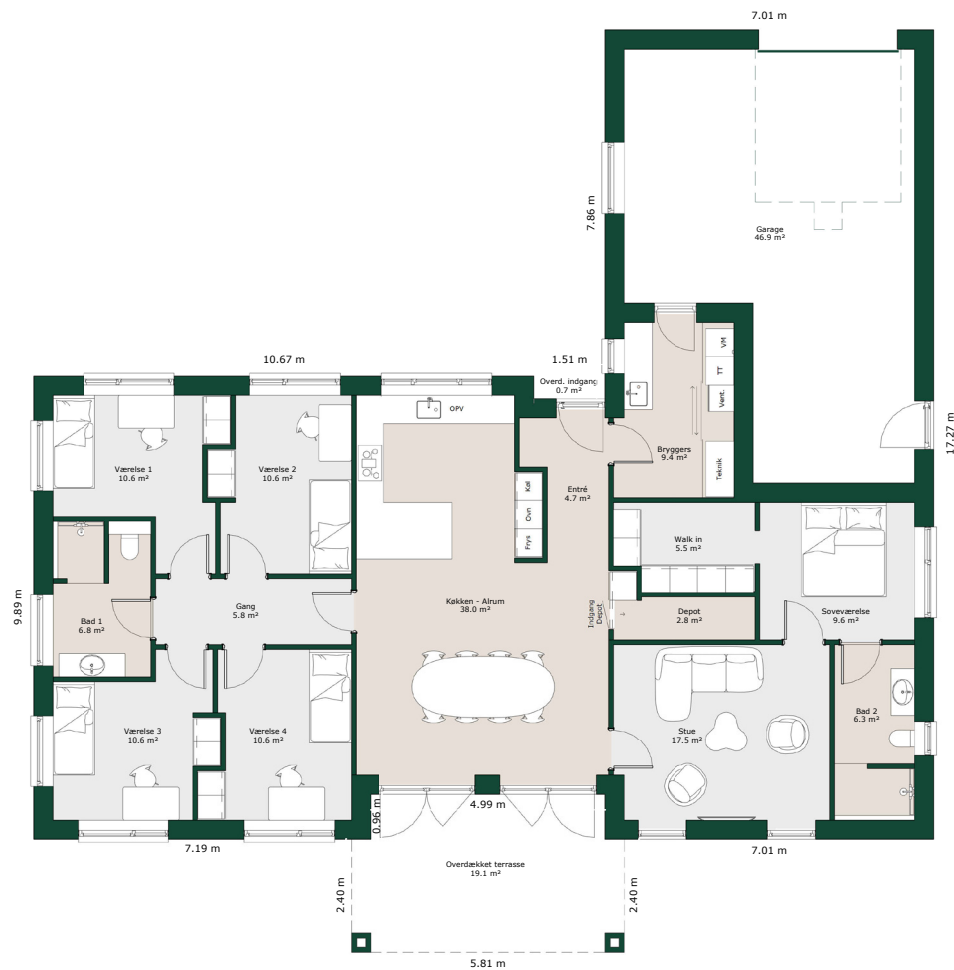

Vinkelhus - 180 m²

Bruttoareal

Bolig: 180 m²

Garage: 56 m²

Referencenr.: 717608

HusCompagniet har ophavsret på denne tegning.
Planteingen er vejledende og kan til enhver tid blive
justeret i overensstemmelse med gældende lovgivning.