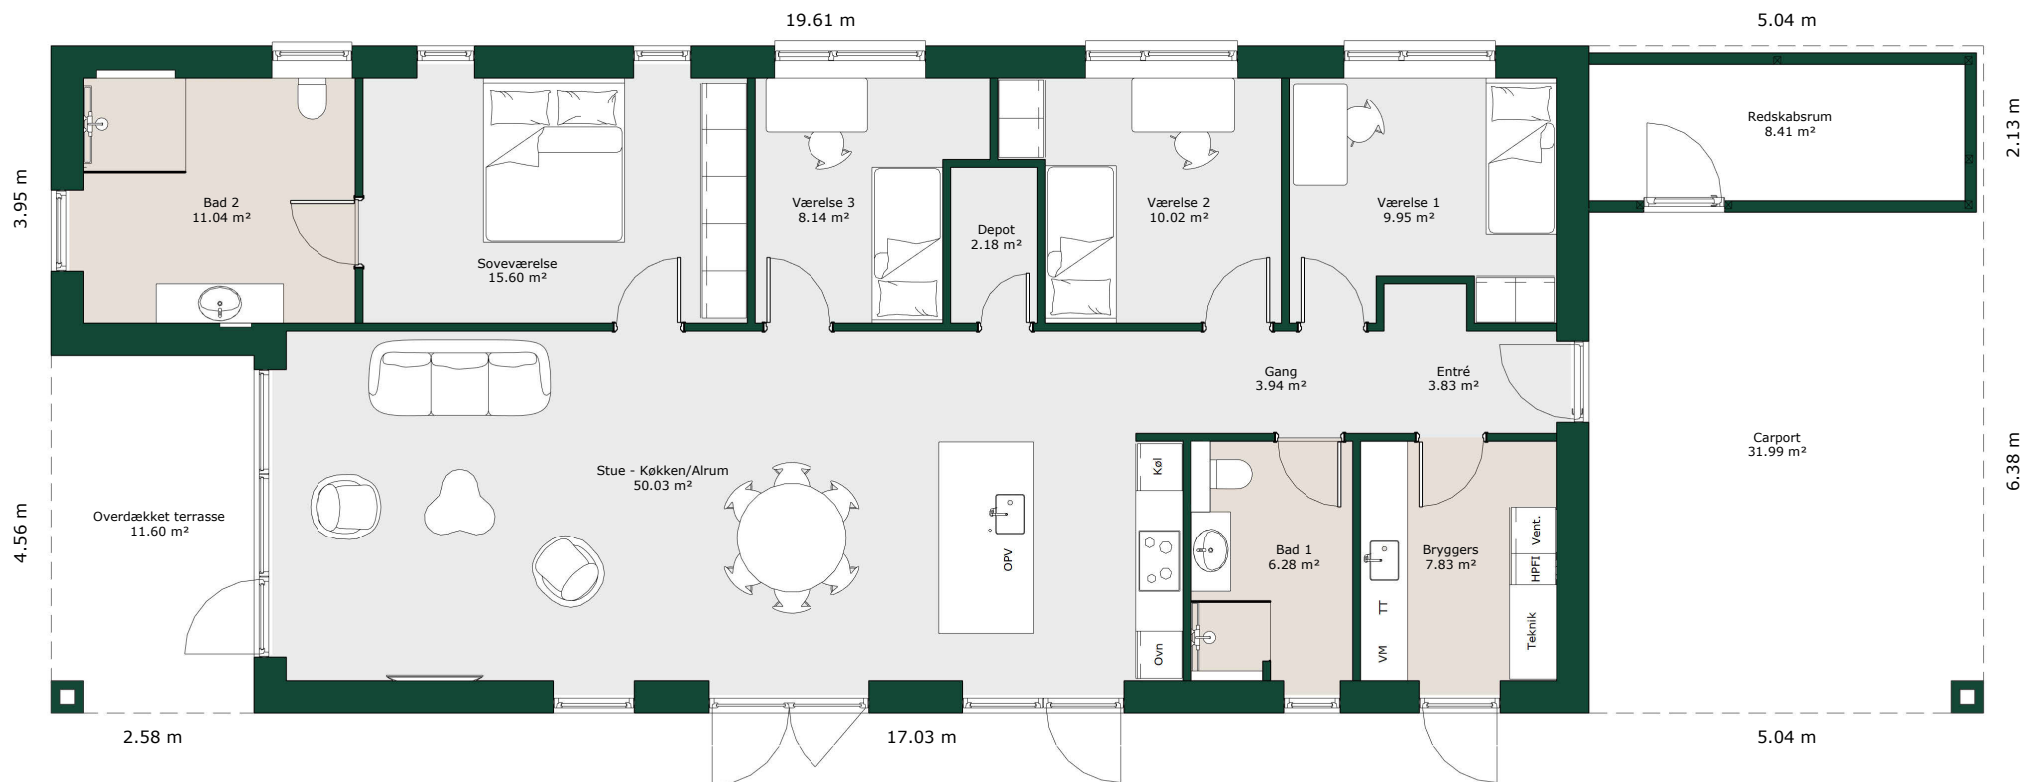

Længehus - 155 m²

Bruttoareal

Bolig: 155 m²

Carport inkl. redskabsrum: 43 m²

Referencenr.: 717635

*HusCompagniet har opavsret på denne tegning.
Planteingen er vejledende og kan til enhver tid blive
justeret i overensstemmelse med gældende lovgivning.*