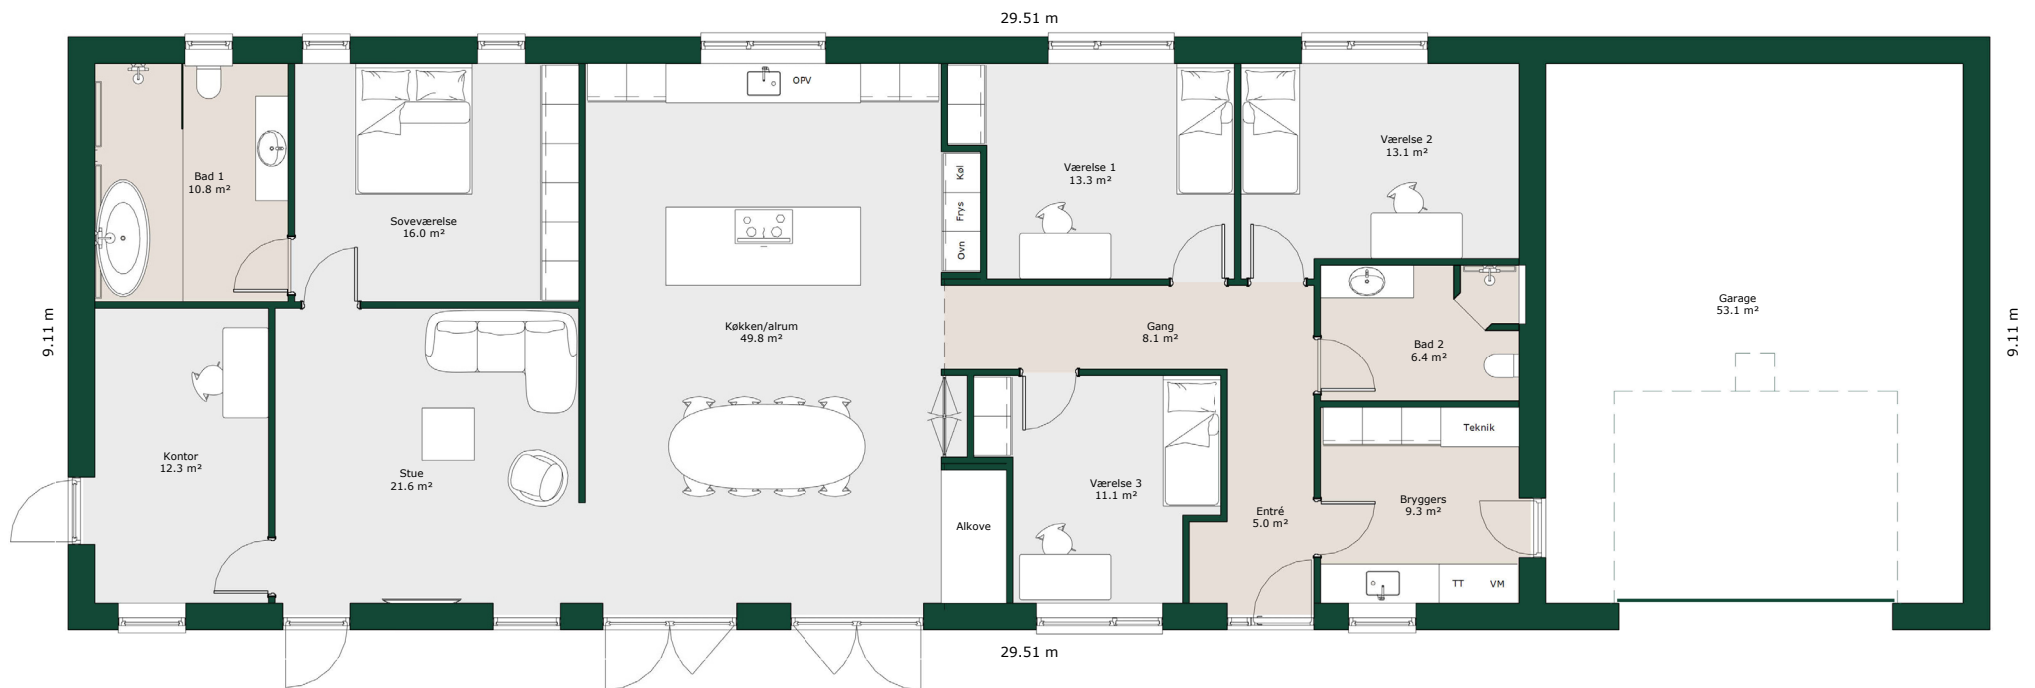

# Længehus - 207 m<sup>2</sup>

## Bruttoareal

Bolig: 207 m<sup>2</sup>

Garage: 62 m<sup>2</sup>

Referencenr.: 717586

*HusCompagniet har ophavsret på denne tegning.  
Planteingen er vejledende og kan til enhver tid blive  
justeret i overensstemmelse med gældende lovgivning.*