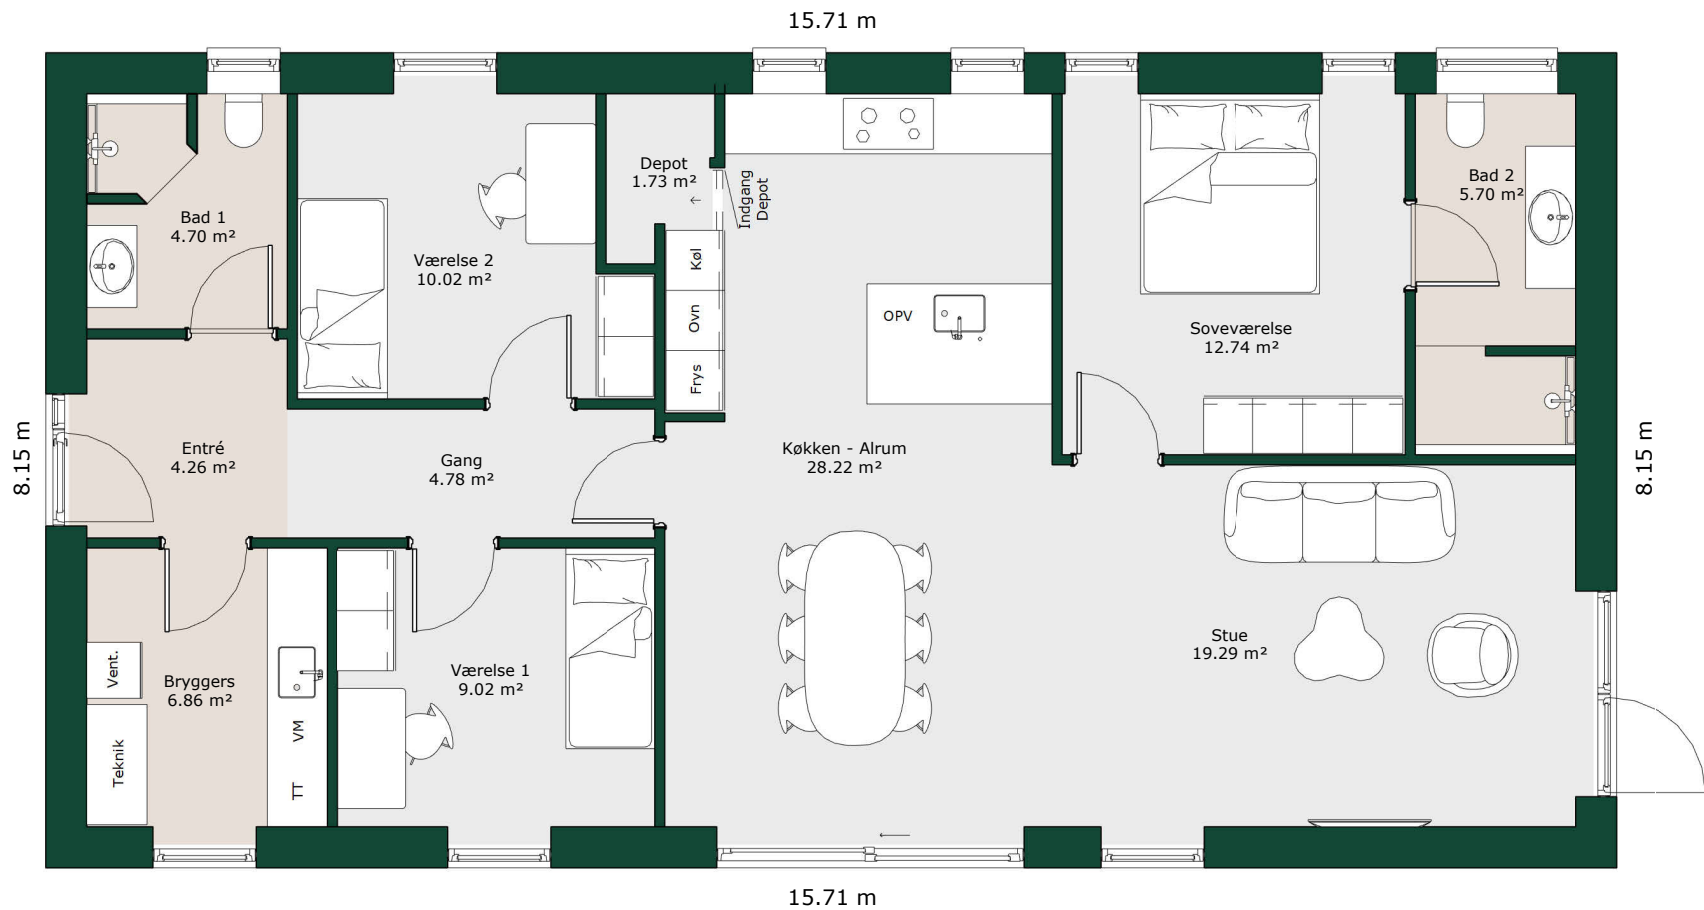

Længehus - 128 m²

Bruttoareal

Bolig: 128 m²

Referencenr.: 717585

HusCompagniet har opavsret på denne tegning.
Plantegningen er vejledende og kan til enhver tid blive
justeret i overensstemmelse med gældende lovgivning.