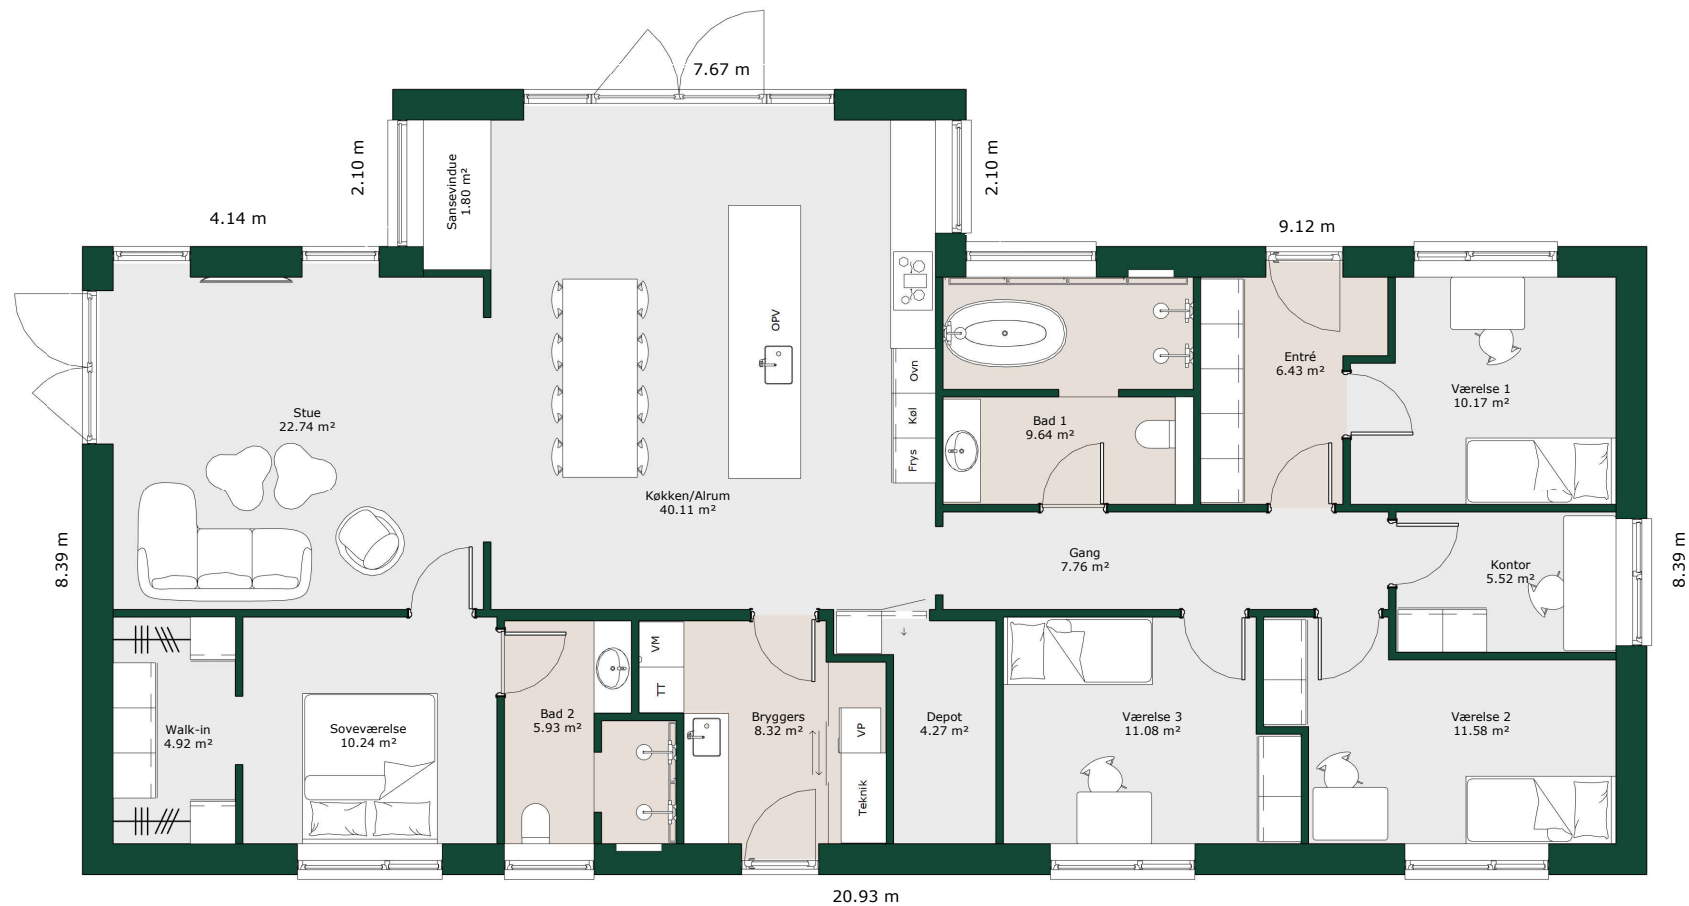

Vinkelhus - 192 m²

Bruttoareal

Bolig: 192 m²

Referencenr.: 717484

HusCompagniet har ophavsret på denne tegning.
Plantegningen er vejledende og kan til enhver tid blive
justeret i overensstemmelse med gældende lovgivning.