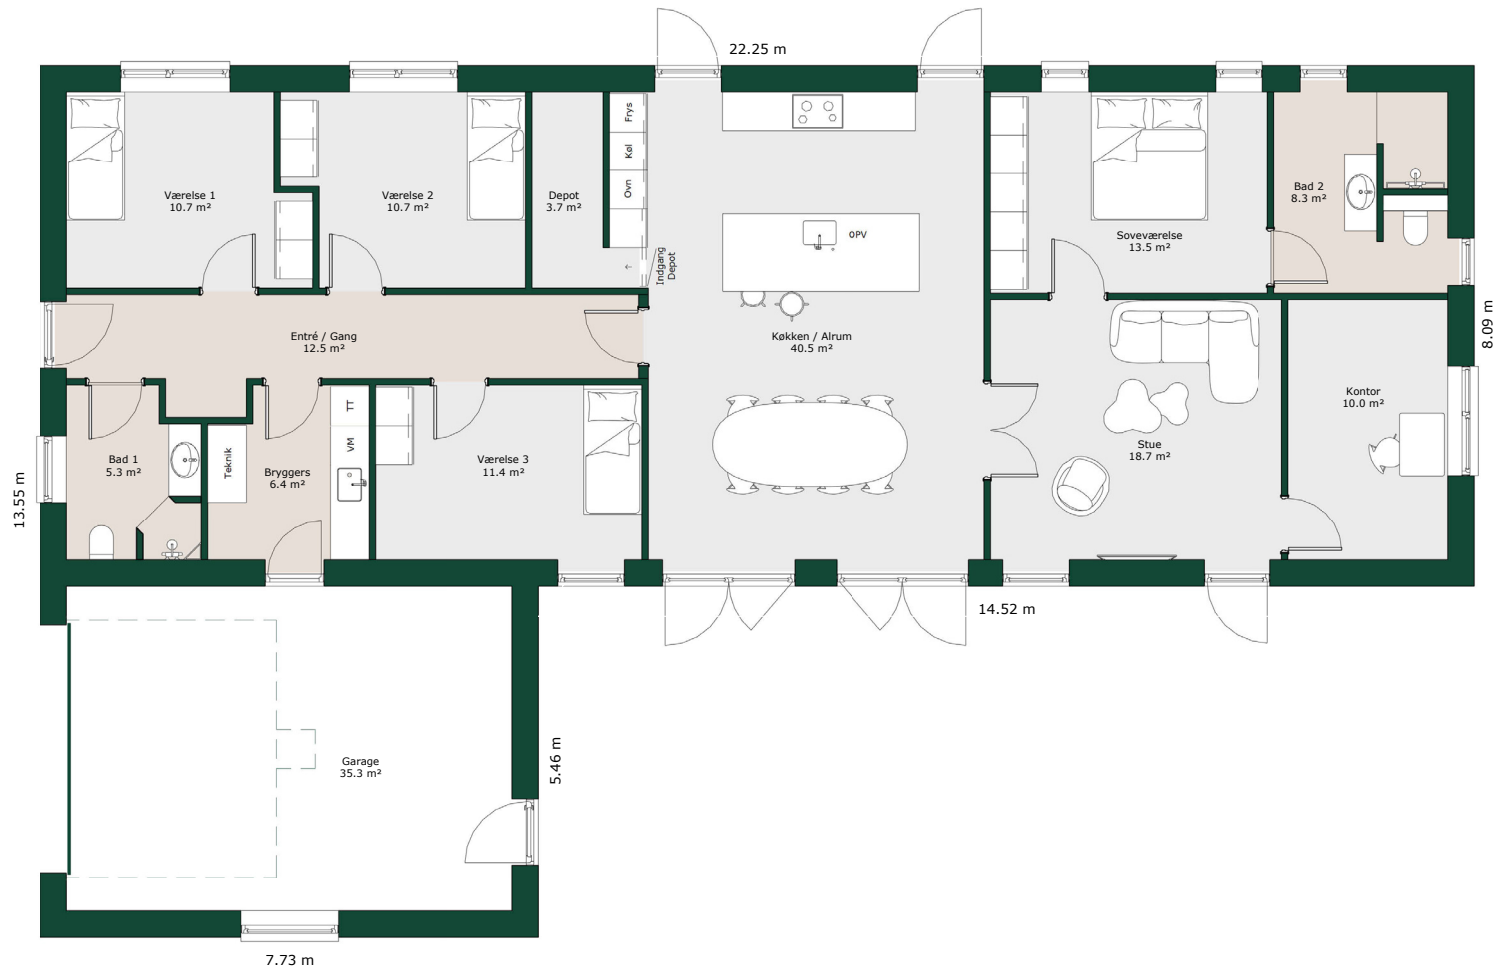

Længehus - 180 m²

Bruttoareal

Bolig: 180 m²

Garage: 42 m²

Referencenr.: 717468

*HusCompagniet har ophavsret på denne tegning.
Plantegningen er vejledende og kan til enhver tid blive
justeret i overensstemmelse med gældende lovgivning.*