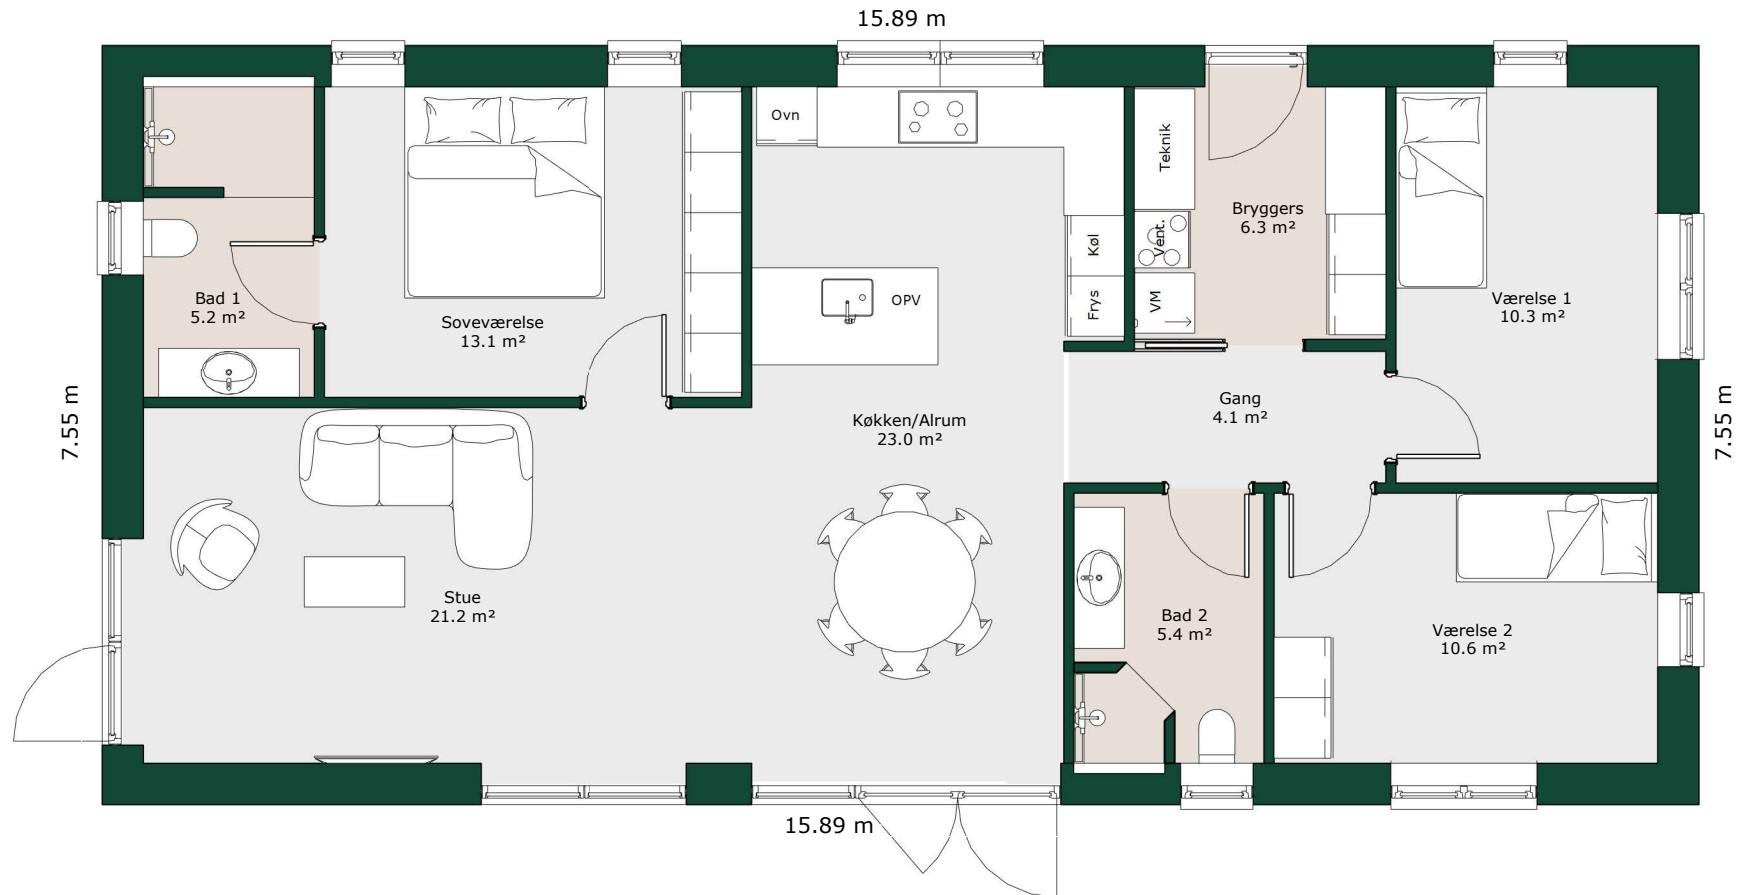

Længehus - 120 m²

Bruttoareal

Bolig: 120 m²

Referencenr.: 717385

HusCompagniet har ophavsret på denne tegning.
Plante tegningen er vejledende og kan til enhver tid blive
justeret i overensstemmelse med gældende lovgivning.