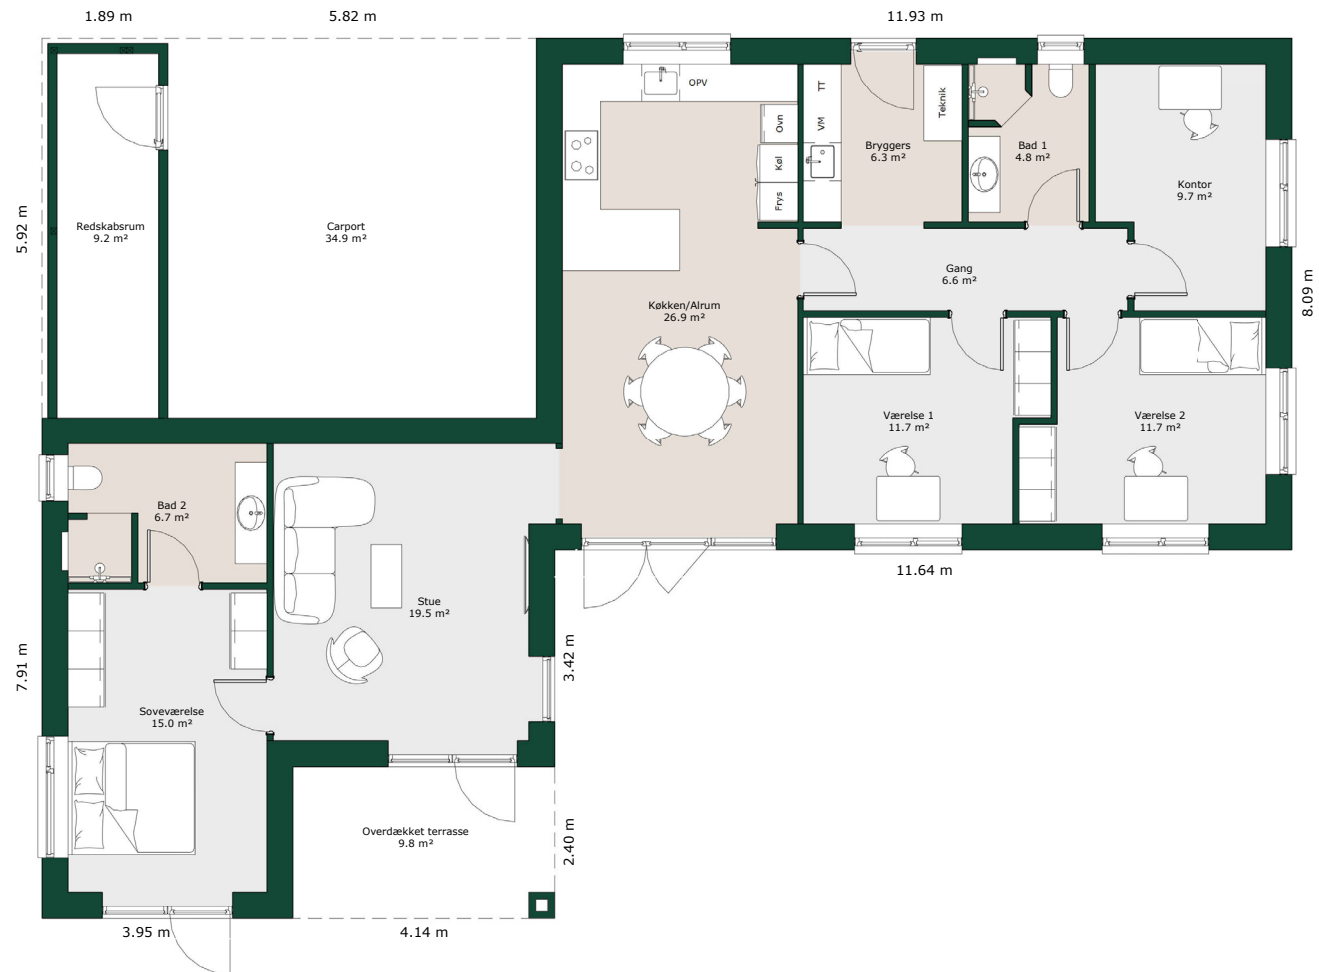

# Vinkelhus - 150 m<sup>2</sup>

## Bruttoareal

Bolig: 150 m<sup>2</sup>

Carport inkl. redskabsrum: 47 m<sup>2</sup>

Referencenr.: 717354

*HusCompagniet har ophavsret på denne tegning.  
Plantegningen er vejledende og kan til enhver tid blive  
justeret i overensstemmelse med gældende lovgivning.*