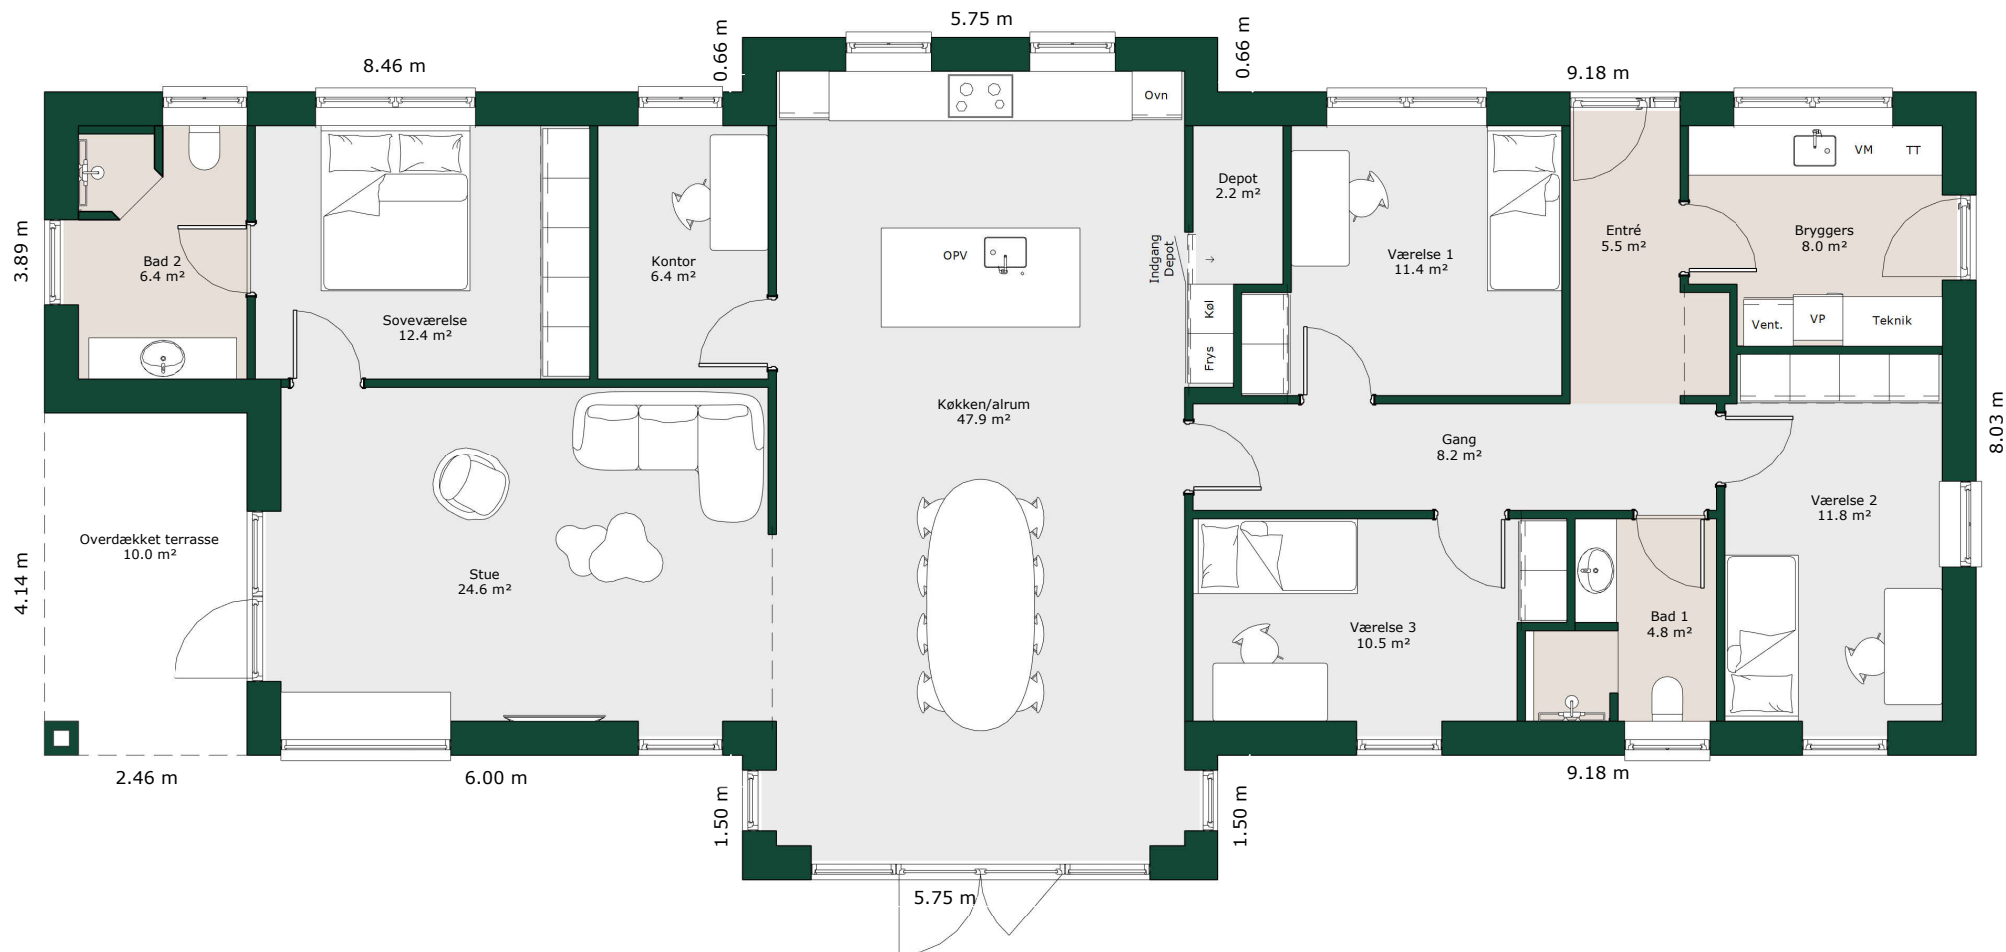

Vinkelhus - 190 m²

Bruttoareal

Bolig: 190 m²

Referencenr.: 717382

HusCompagniet har opavsret på denne tegning.
Plantegningen er vejledende og kan til enhver tid blive
justeret i overensstemmelse med gældende lovgivning.