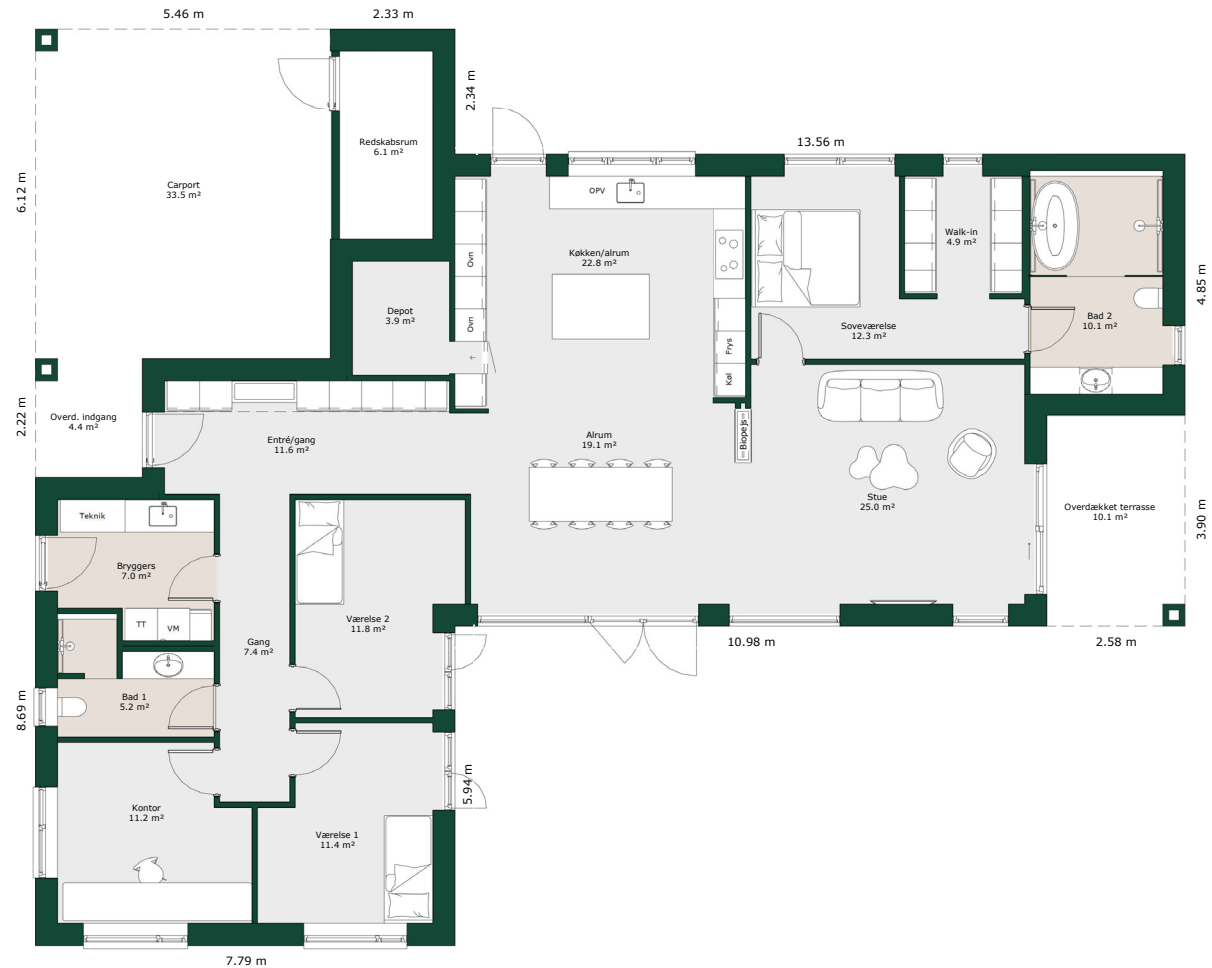

# Vinkelhus - 195 m<sup>2</sup>

## Bruttoareal

Bolig: 195 m<sup>2</sup>

Carport inkl. redskabsrum: 46 m<sup>2</sup>

Referencenr.: 717322

HusCompagniet har opavsret på denne tegning.  
Plantegningen er vejledende og kan til enhver tid blive  
justeret i overensstemmelse med gældende lovgivning.