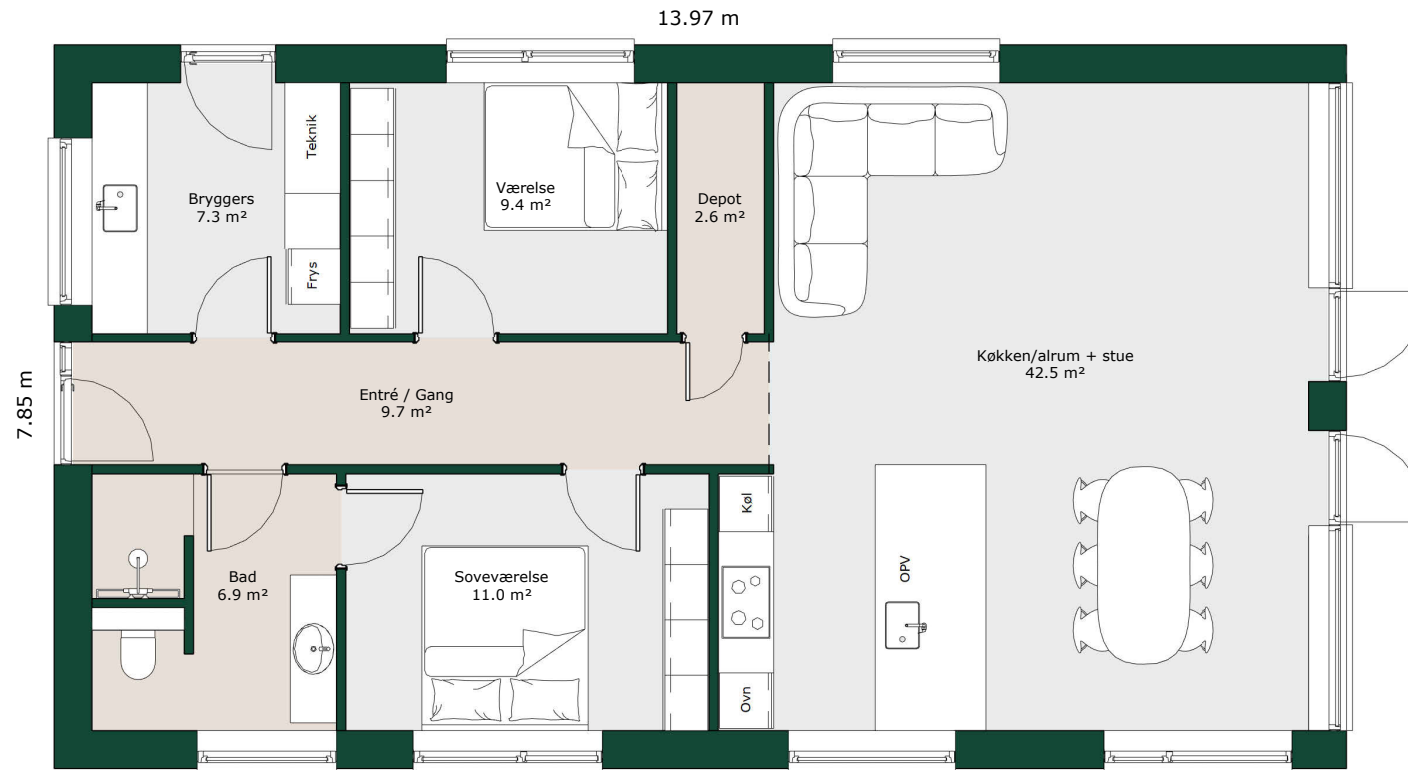

# Længehus - 110 m<sup>2</sup>

## Bruttoareal

Bolig: 110 m<sup>2</sup>

Referencenr.: 717270

*HusCompagniet har opavsret på denne tegning.  
Plantegningen er vejledende og kan til enhver tid blive  
justeret i overensstemmelse med gældende lovgivning.*