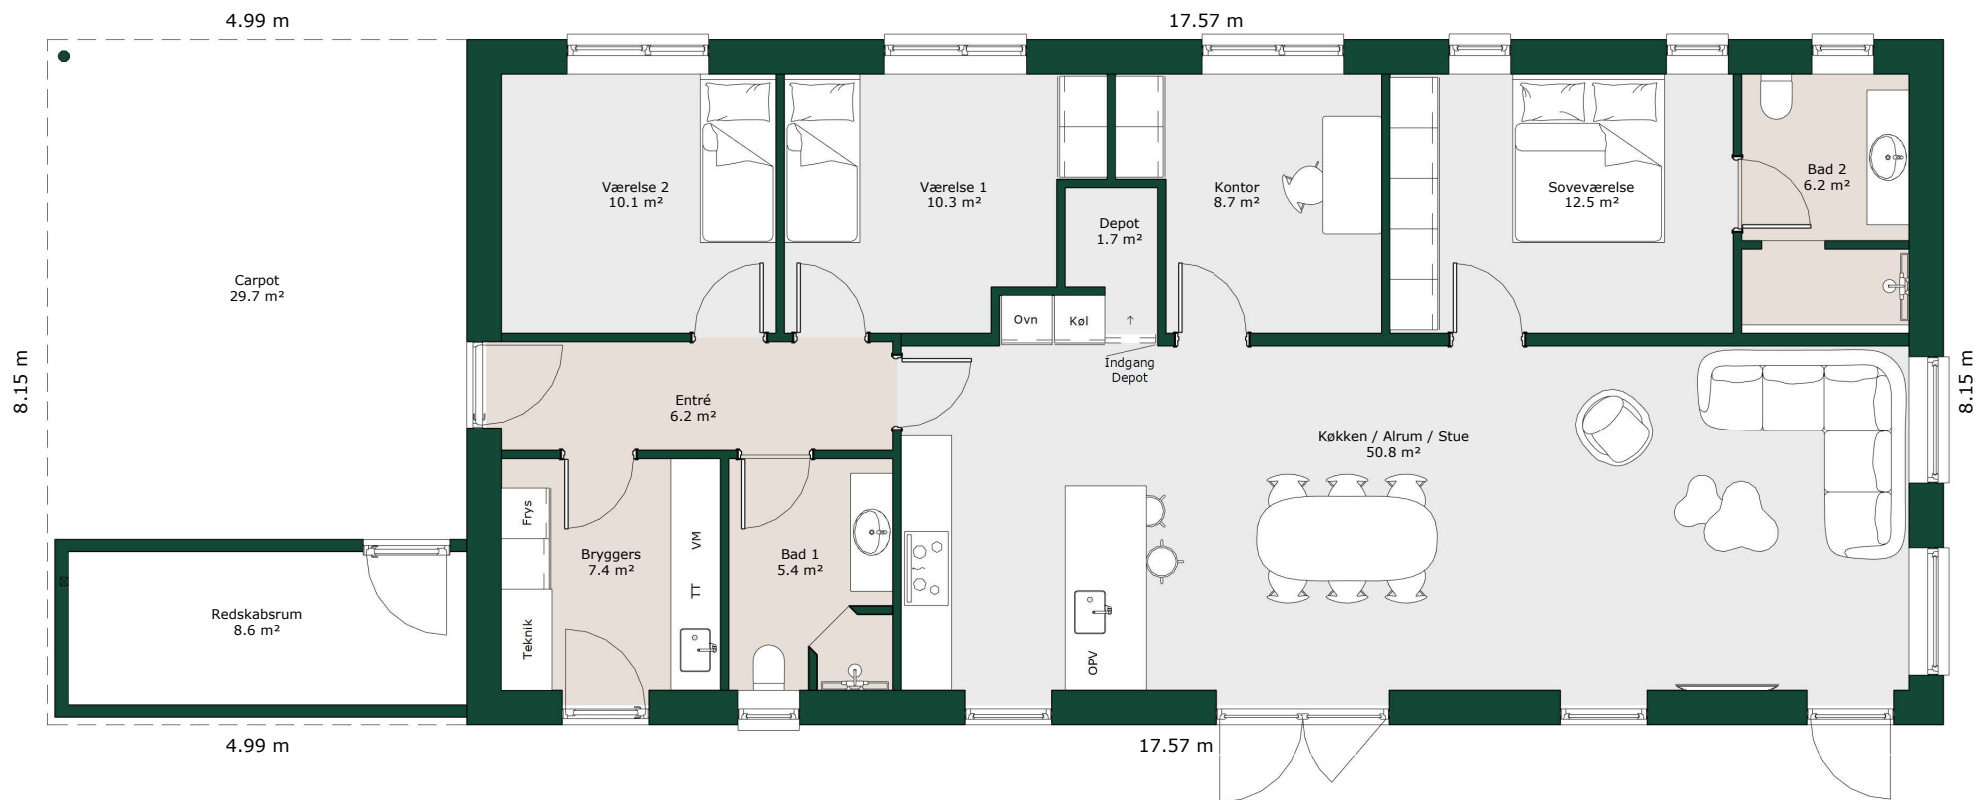

Længehus - 143 m²

Bruttoareal

Bolig: 143 m²

Carport inkl. redskabsrum: 40 m²

Referencenr.: 717251

HusCompagniet har ophavsret på denne tegning.
Plantegningen er vejledende og kan til enhver tid blive
justeret i overensstemmelse med gældende lovgivning.