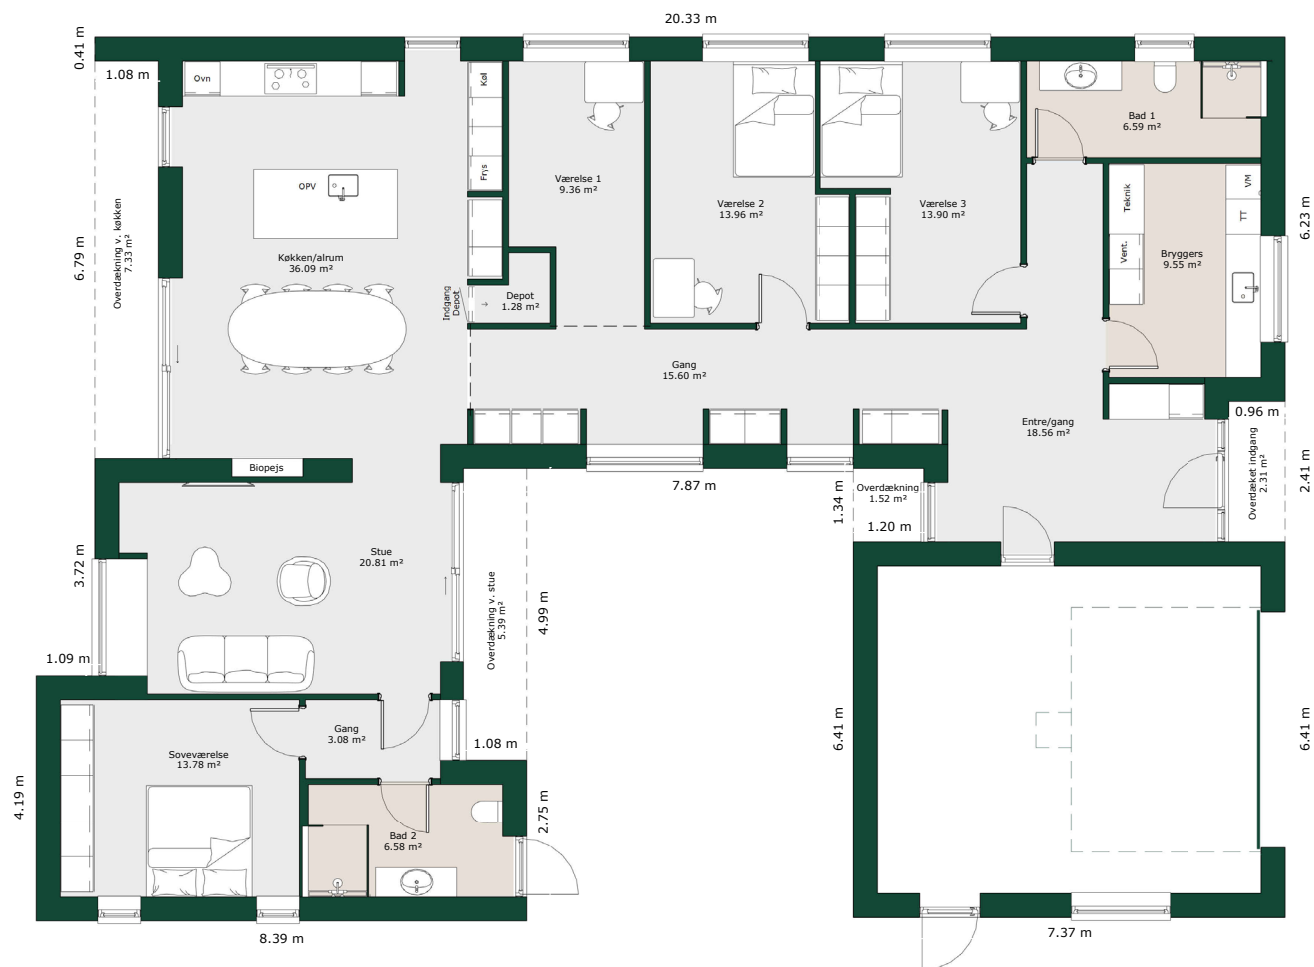

Vinkelhus - 206 m²

Bruttoareal

Bolig: 206 m²

Garage: 45 m²

Referencenr.: 717216

HusCompagniet har opavsret på denne tegning.
Planteingen er vejledende og kan til enhver tid blive
justeret i overensstemmelse med gældende lovgivning.