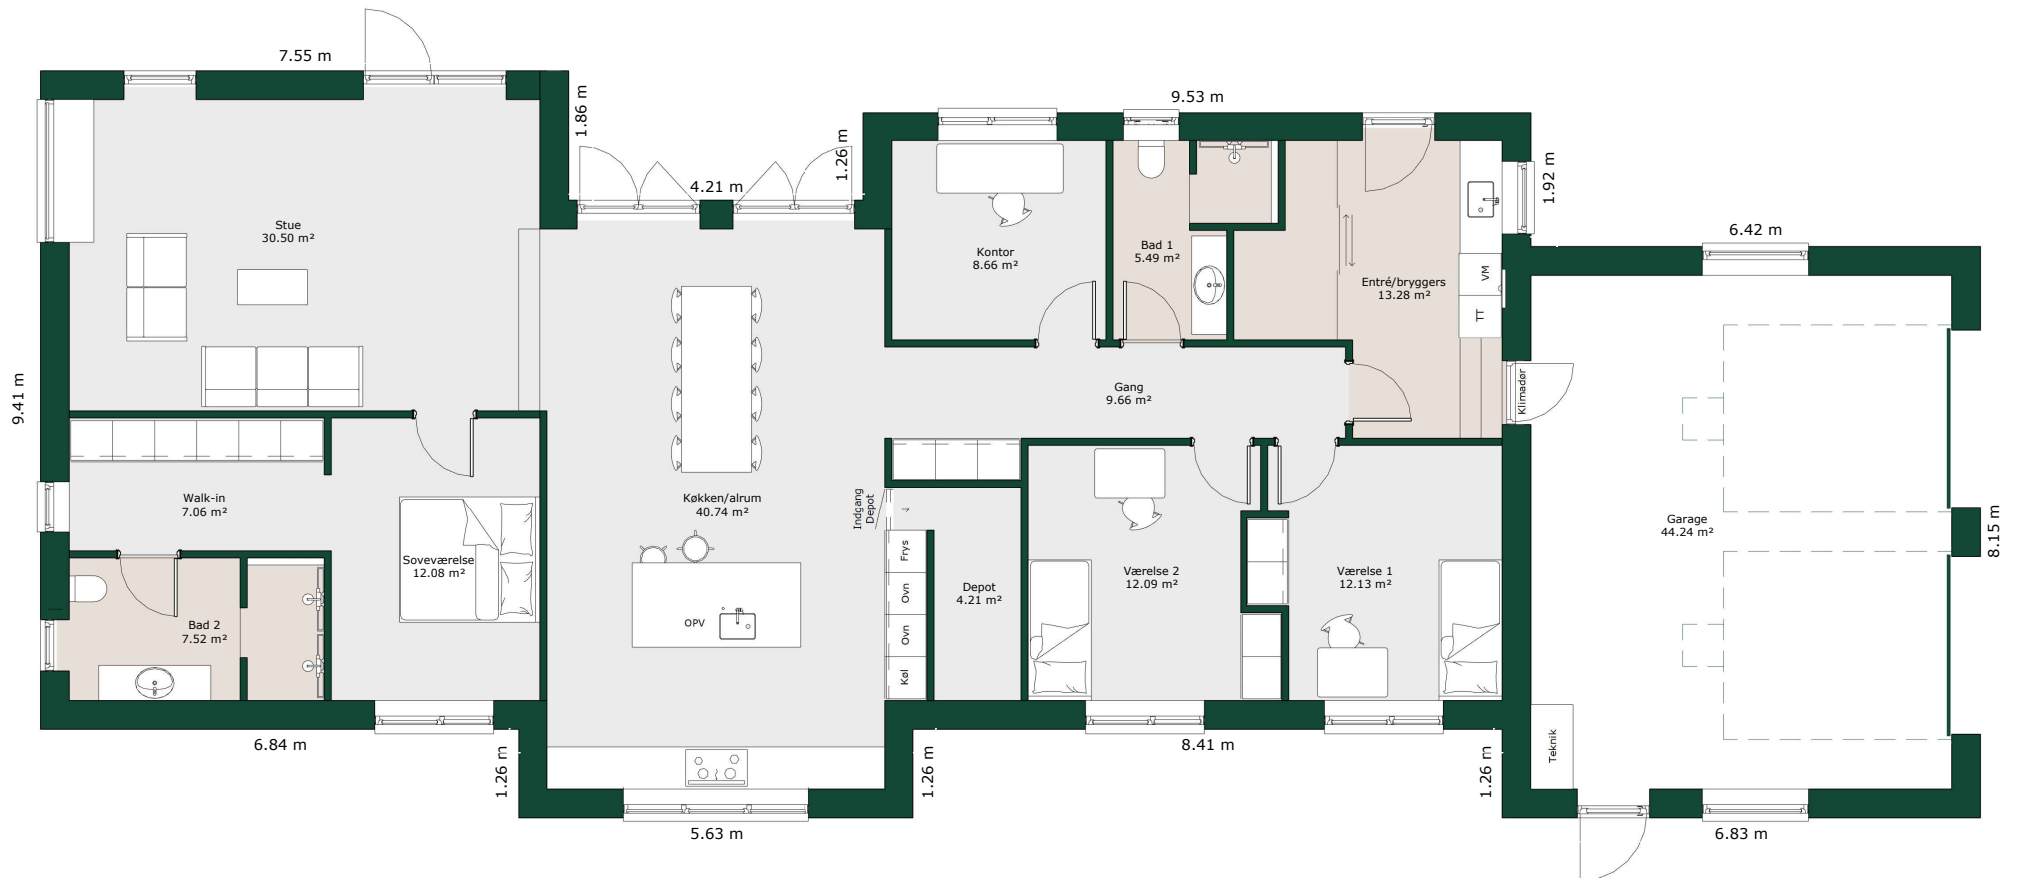

# Forskudt hus - 194 m<sup>2</sup>

## Bruttoareal

Bolig: 194 m<sup>2</sup>

Garage: 53 m<sup>2</sup>

Referencenr.: 717195

HusCompagniet har ophavsret på denne tegning.  
Planteingen er vejledende og kan til enhver tid blive  
justeret i overensstemmelse med gældende lovgivning.