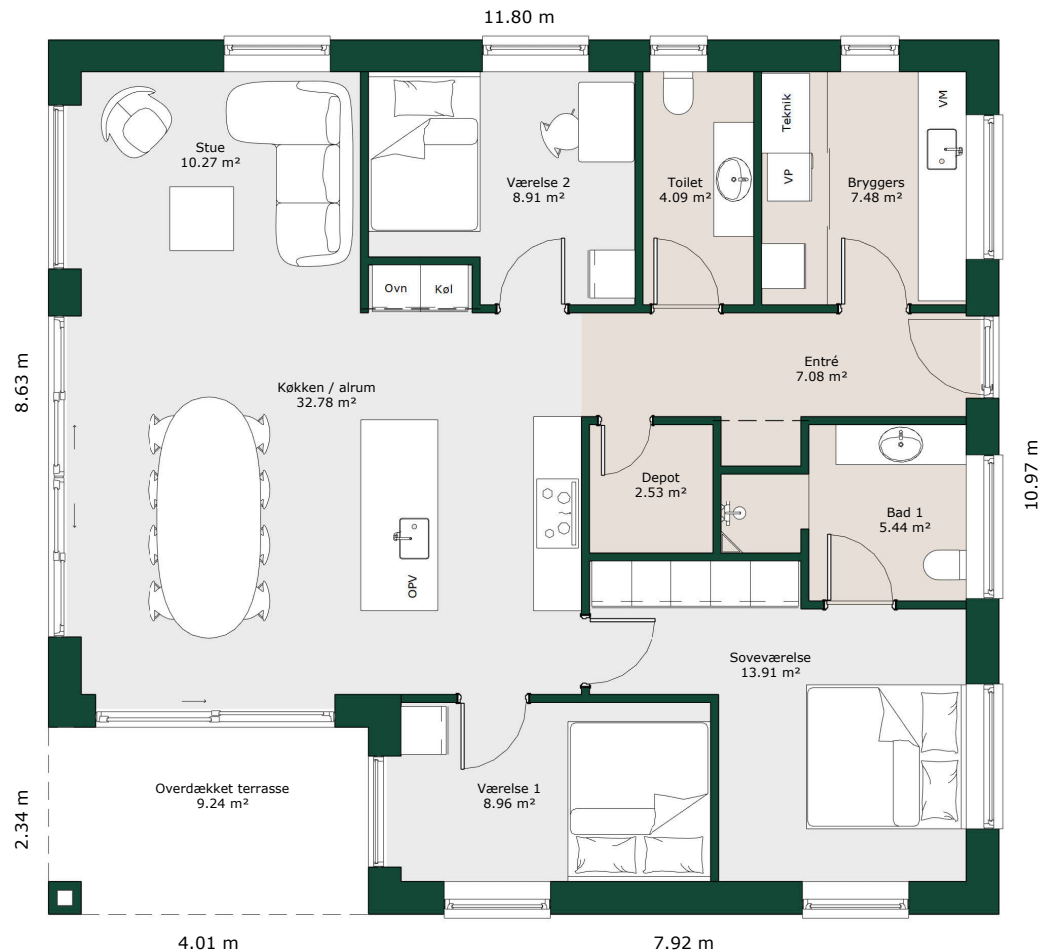

Længehus - 122 m²

Bruttoareal

Bolig: 122 m²

Referencenr.: 717147

*HusCompagniet har opavsret på denne tegning.
Planteingen er vejledende og kan til enhver tid blive
justeret i overensstemmelse med gældende lovgivning.*