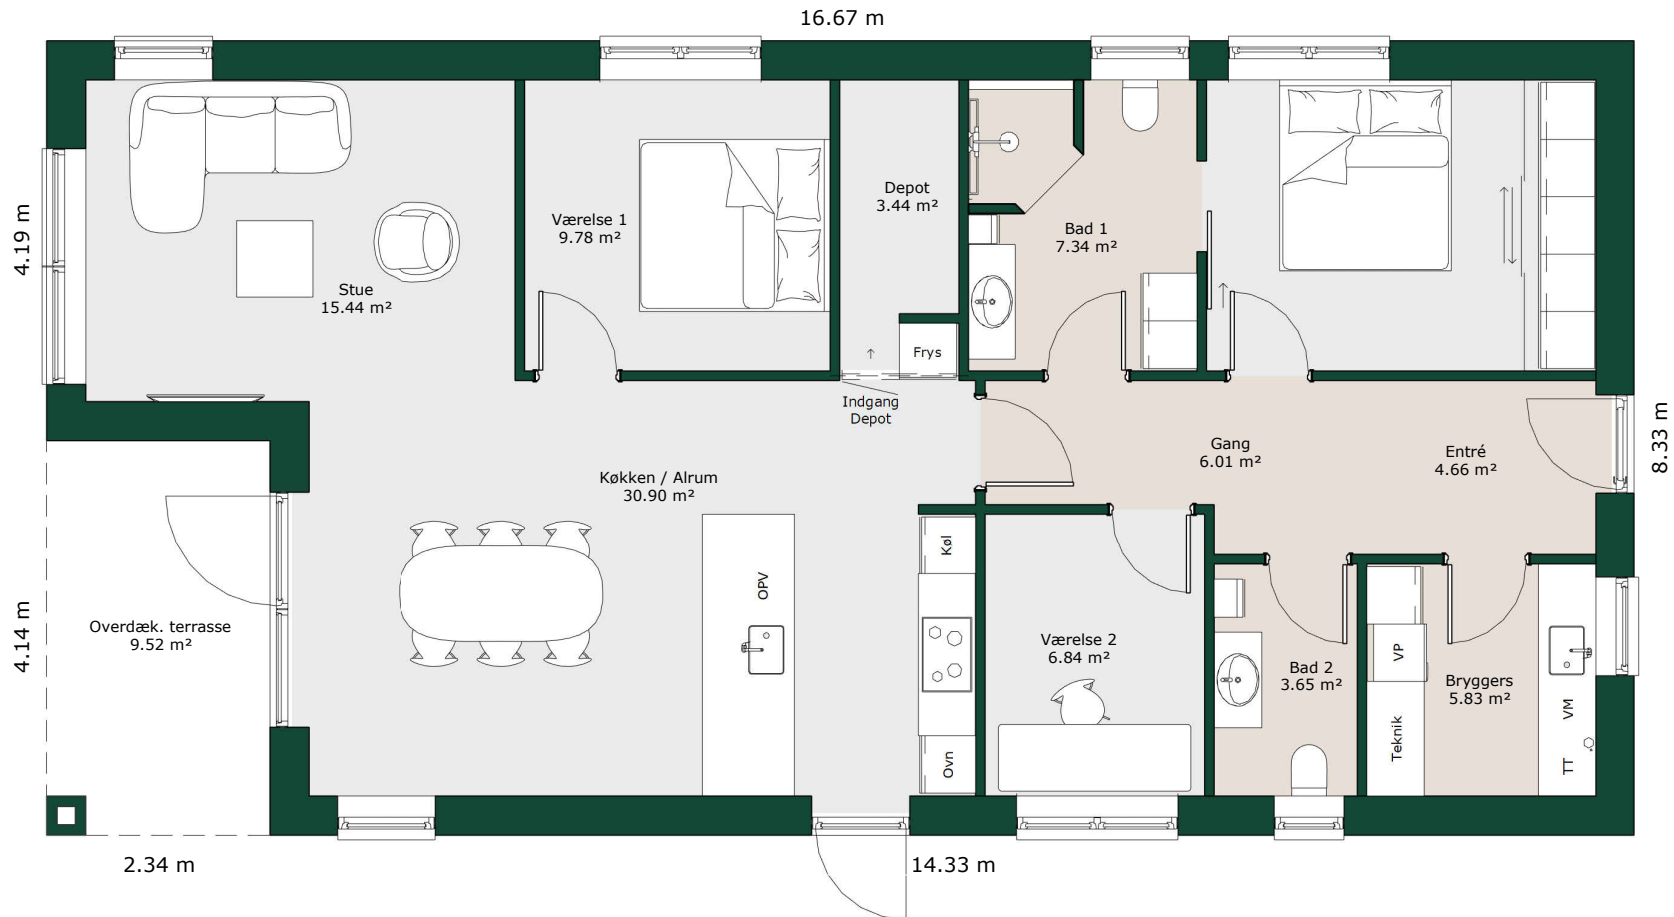

Længehus - 129 m²

Bruttoareal

Bolig: 129 m²

Referencenr.: 717118

HusCompagniet har ophavsret på denne tegning.
Plantegningen er vejledende og kan til enhver tid blive
justeret i overensstemmelse med gældende lovgivning.