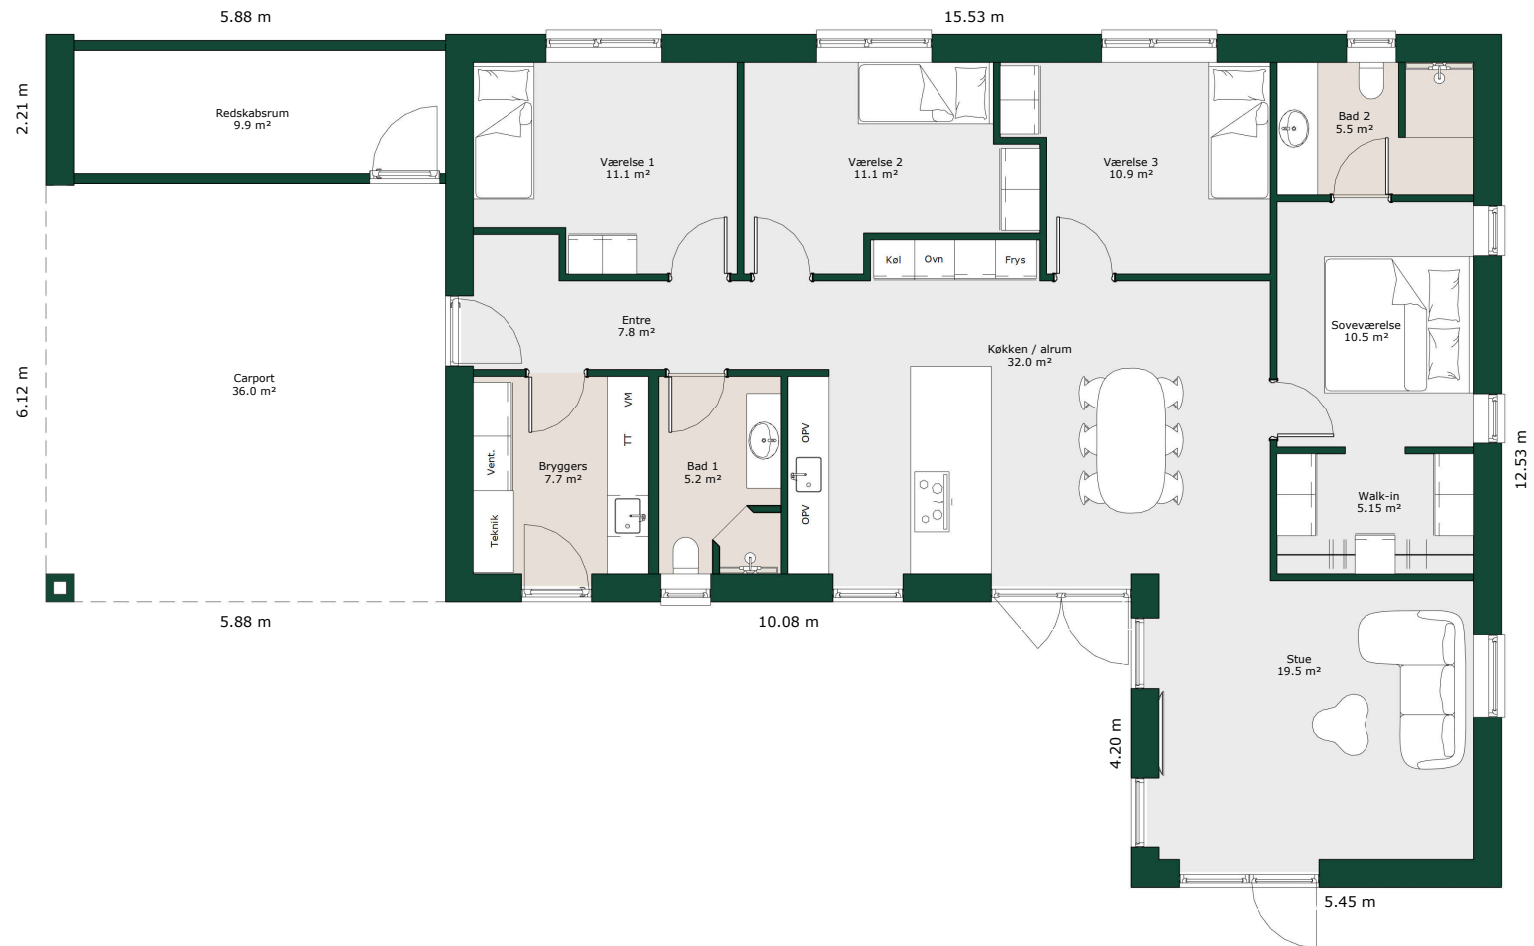

- 152 m²

Bruttoareal

Bolig: 152 m²

Carport inkl. redskabsrum: 49 m²

Referencenr.: 717106

*HusCompagniet har opavsret på denne tegning.
Planteingen er vejledende og kan til enhver tid blive
justeret i overensstemmelse med gældende lovgivning.*