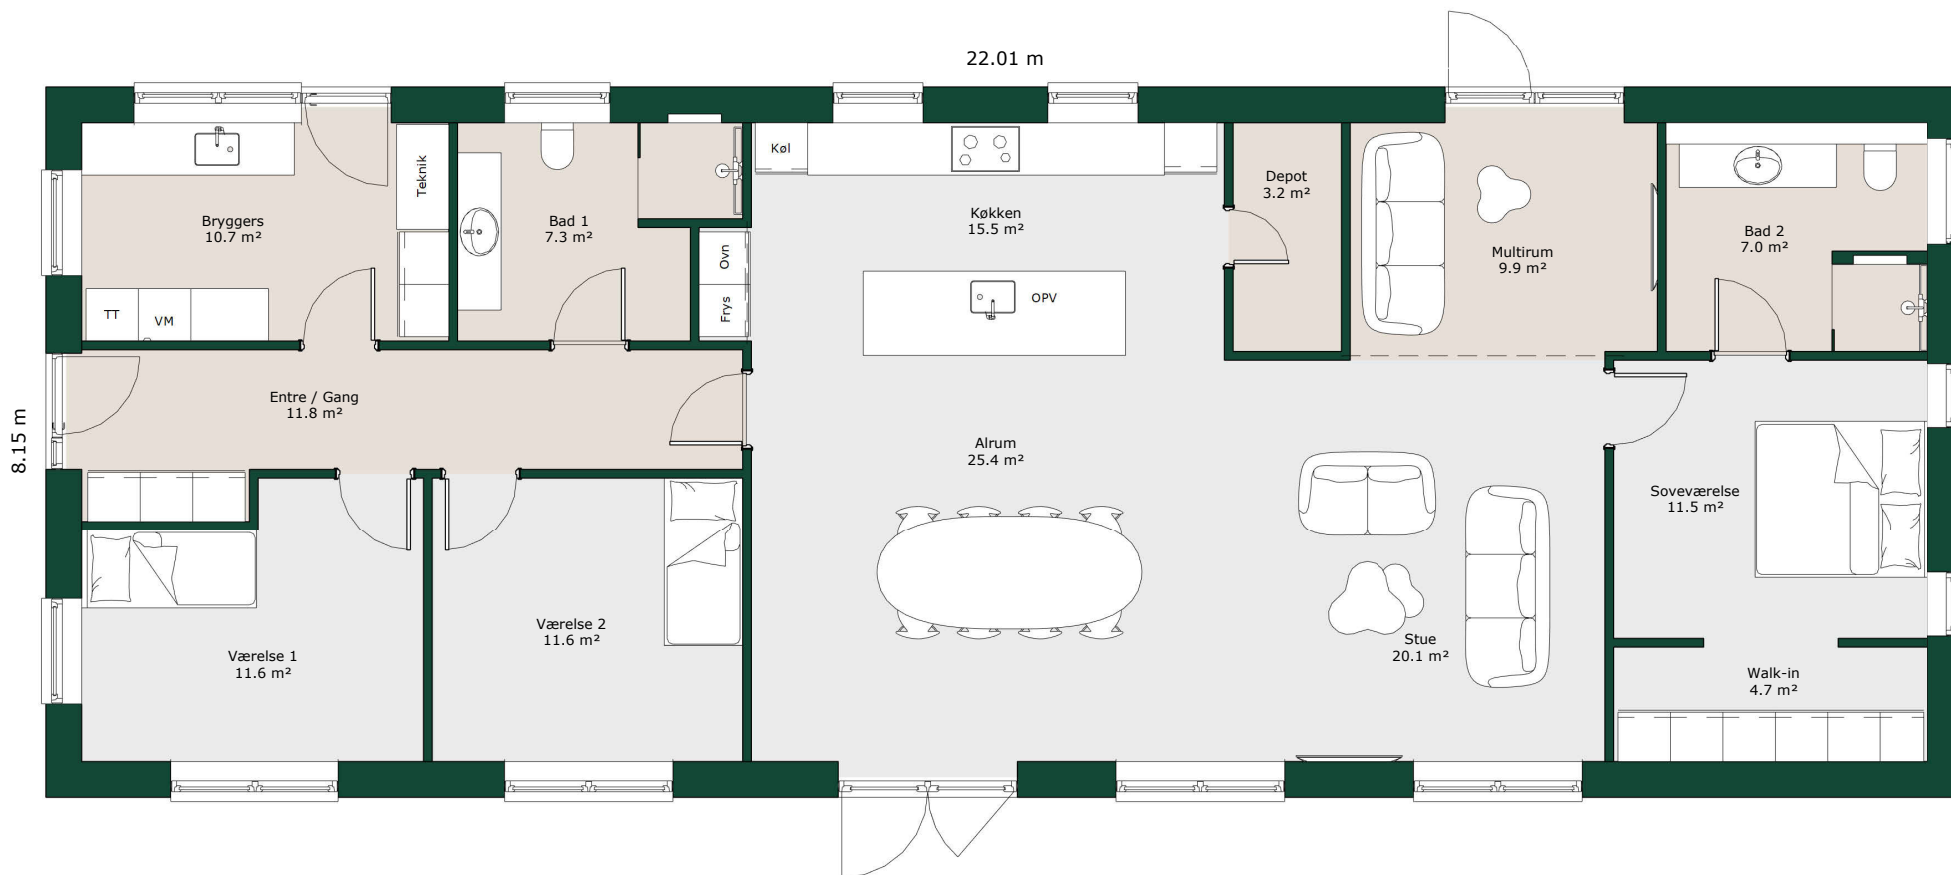

Længehus - 179 m²

Bruttoareal

Bolig: 179 m²

Referencenr.: 717068

HusCompagniet har ophavsret på denne tegning.
Plantegningen er vejledende og kan til enhver tid blive
justeret i overensstemmelse med gældende lovgivning.