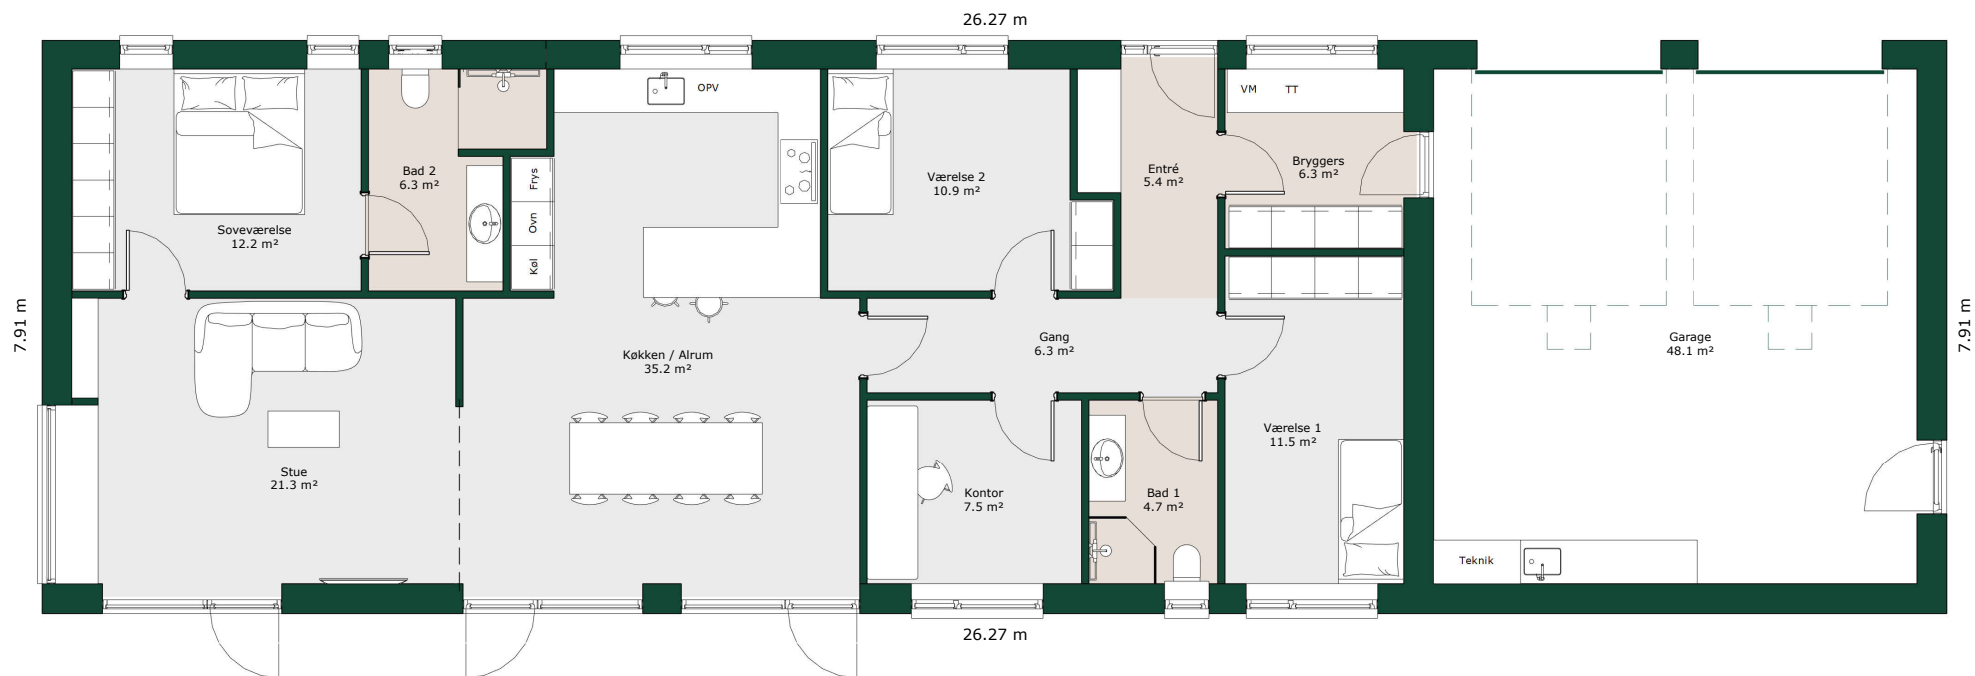

Længehus - 152 m²

Bruttoareal

Bolig: 152 m²

Garage: 56 m²

Referencenr.: 717019

*HusCompagniet har opavsret på denne tegning.
Plantegningen er vejledende og kan til enhver tid blive
justeret i overensstemmelse med gældende lovgivning.*