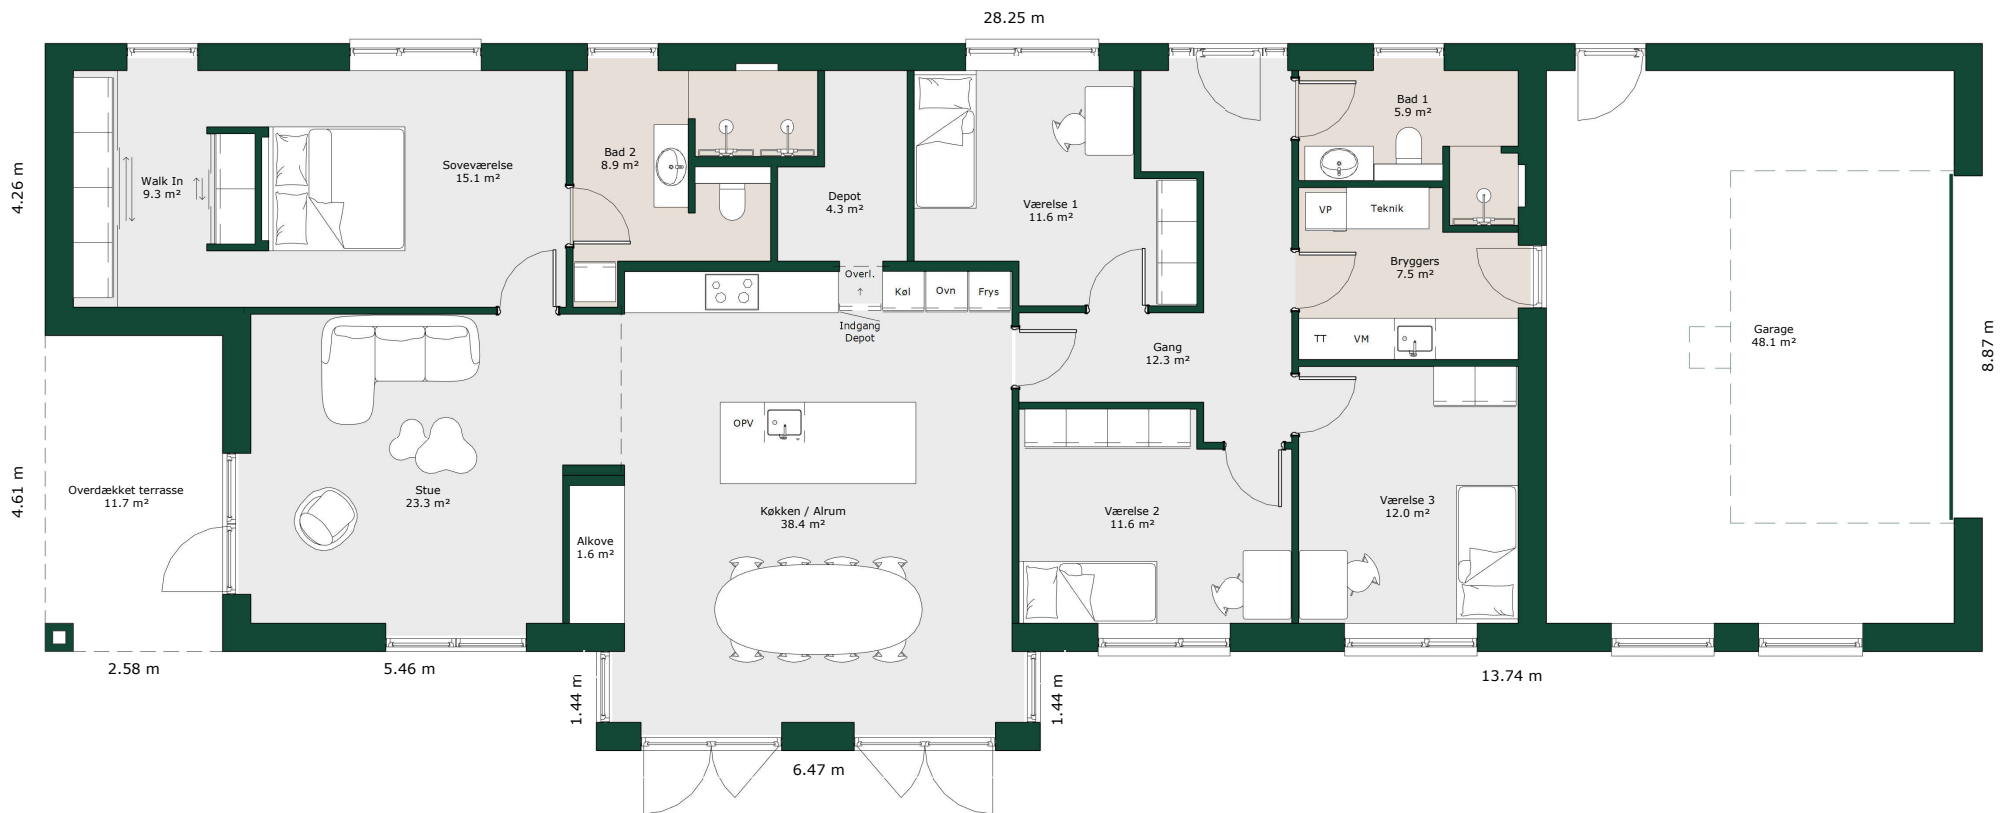

- 192 m²

Bruttoareal

Bolig: 192 m²

Garage: 56 m²

Referencenr.: 717055

HusCompagniet har opavsret på denne tegning.
Planteingen er vejledende og kan til enhver tid blive
justeret i overensstemmelse med gældende lovgivning.