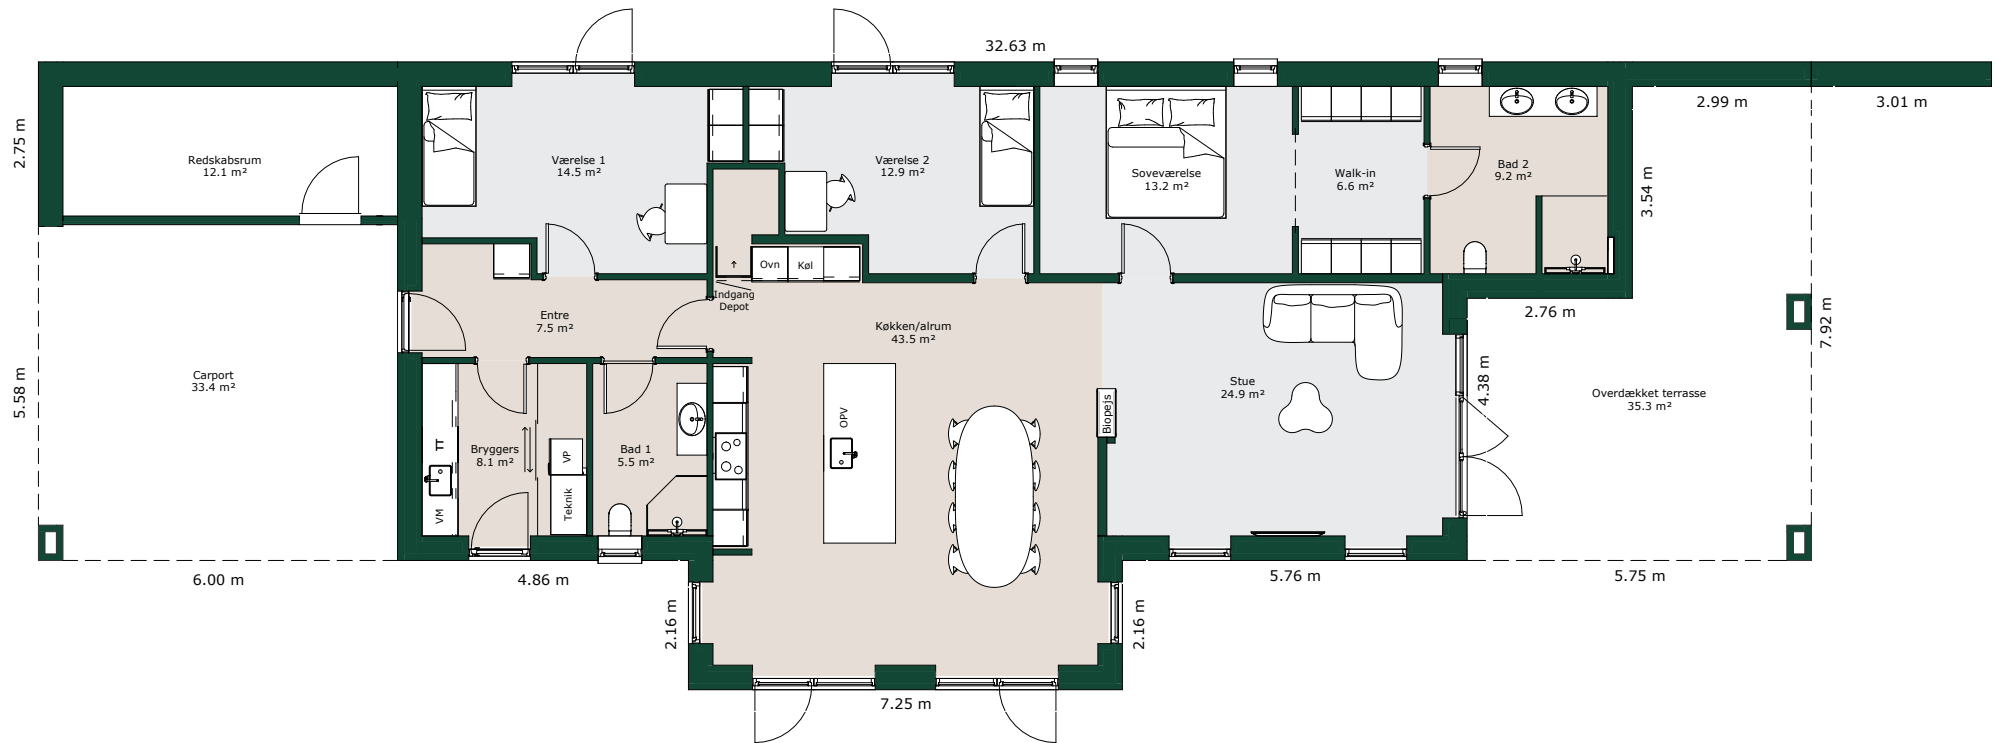

Vinkelhus - 176 m²

Bruttoareal

Bolig: 176 m²

Carport inkl. redskabsrum: 50 m²

Referencenr.: 717016

HusCompagniet har ophavret på denne tegning.
Planteingen er vejledende og kan til enhver tid blive
justeret i overensstemmelse med gældende lovgivning.