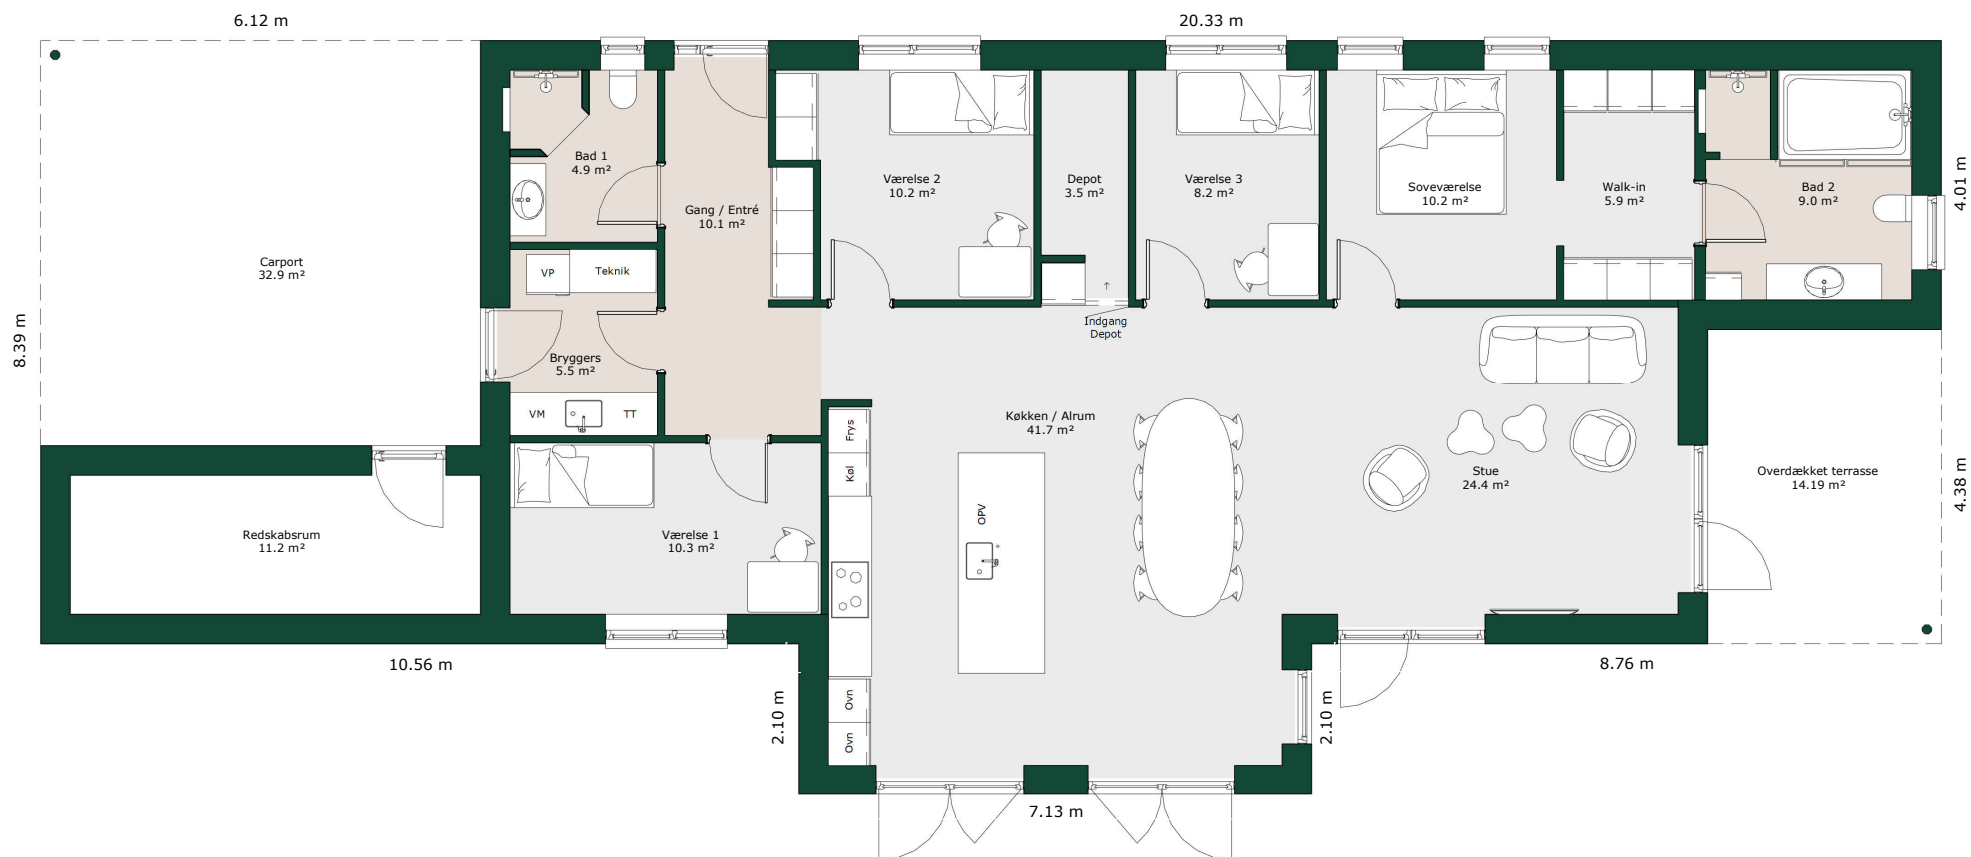

Vinkelhus - 171 m²

Bruttoareal

Bolig: 171 m²

Carport inkl. redskabsrum: 51 m²

Referencenr.: 716999

HusCompagniet har opavsret på denne tegning.
Plantegningen er vejledende og kan til enhver tid blive
justeret i overensstemmelse med gældende lovgivning.