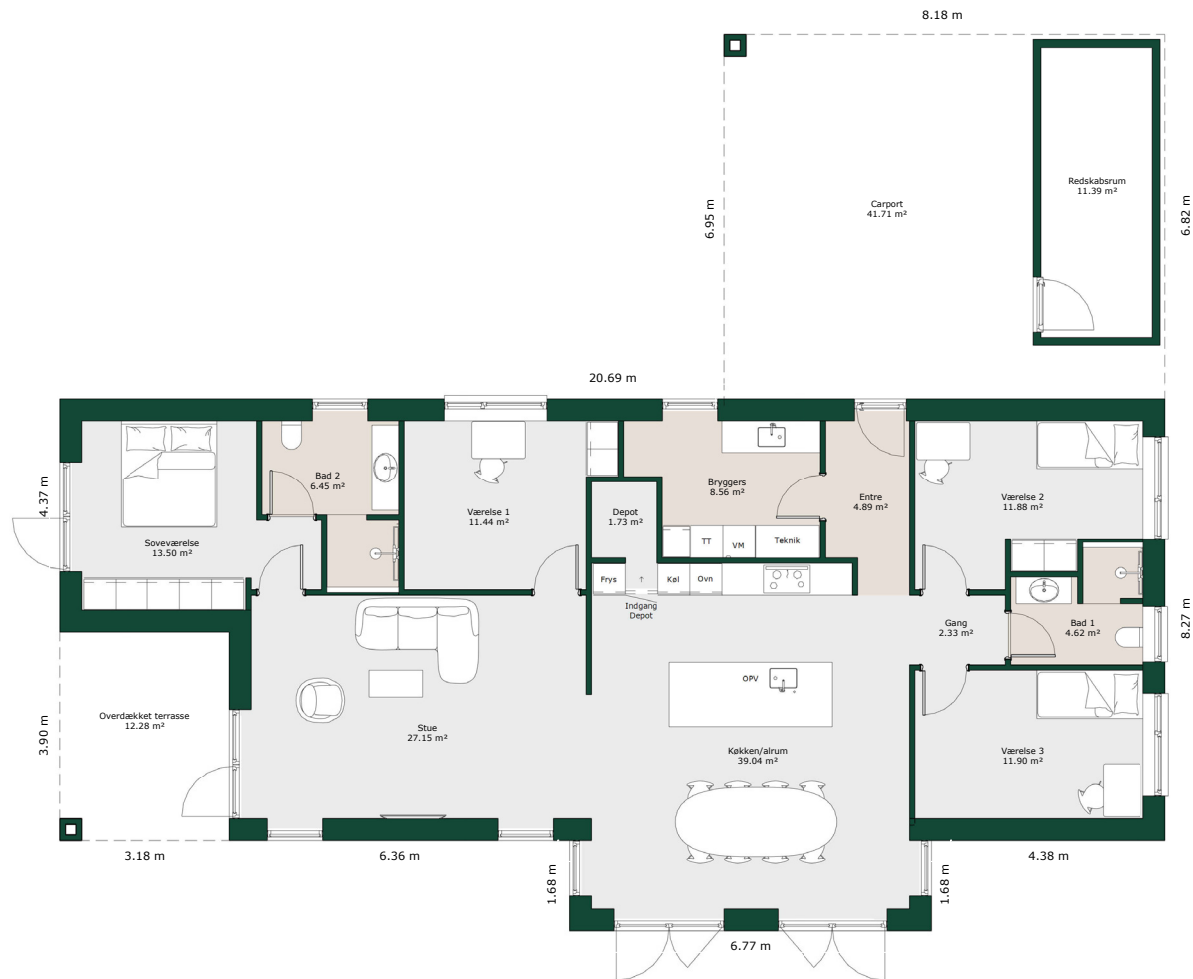

Vinkelhus - 170 m²

Bruttoareal

Bolig: 170 m²

Carport inkl. redskabsrum: 56 m²

Referencenr.: 716994

HusCompagniet har opavsret på denne tegning.
Planteingen er vejledende og kan til enhver tid blive
justeret i overensstemmelse med gældende lovgivning.