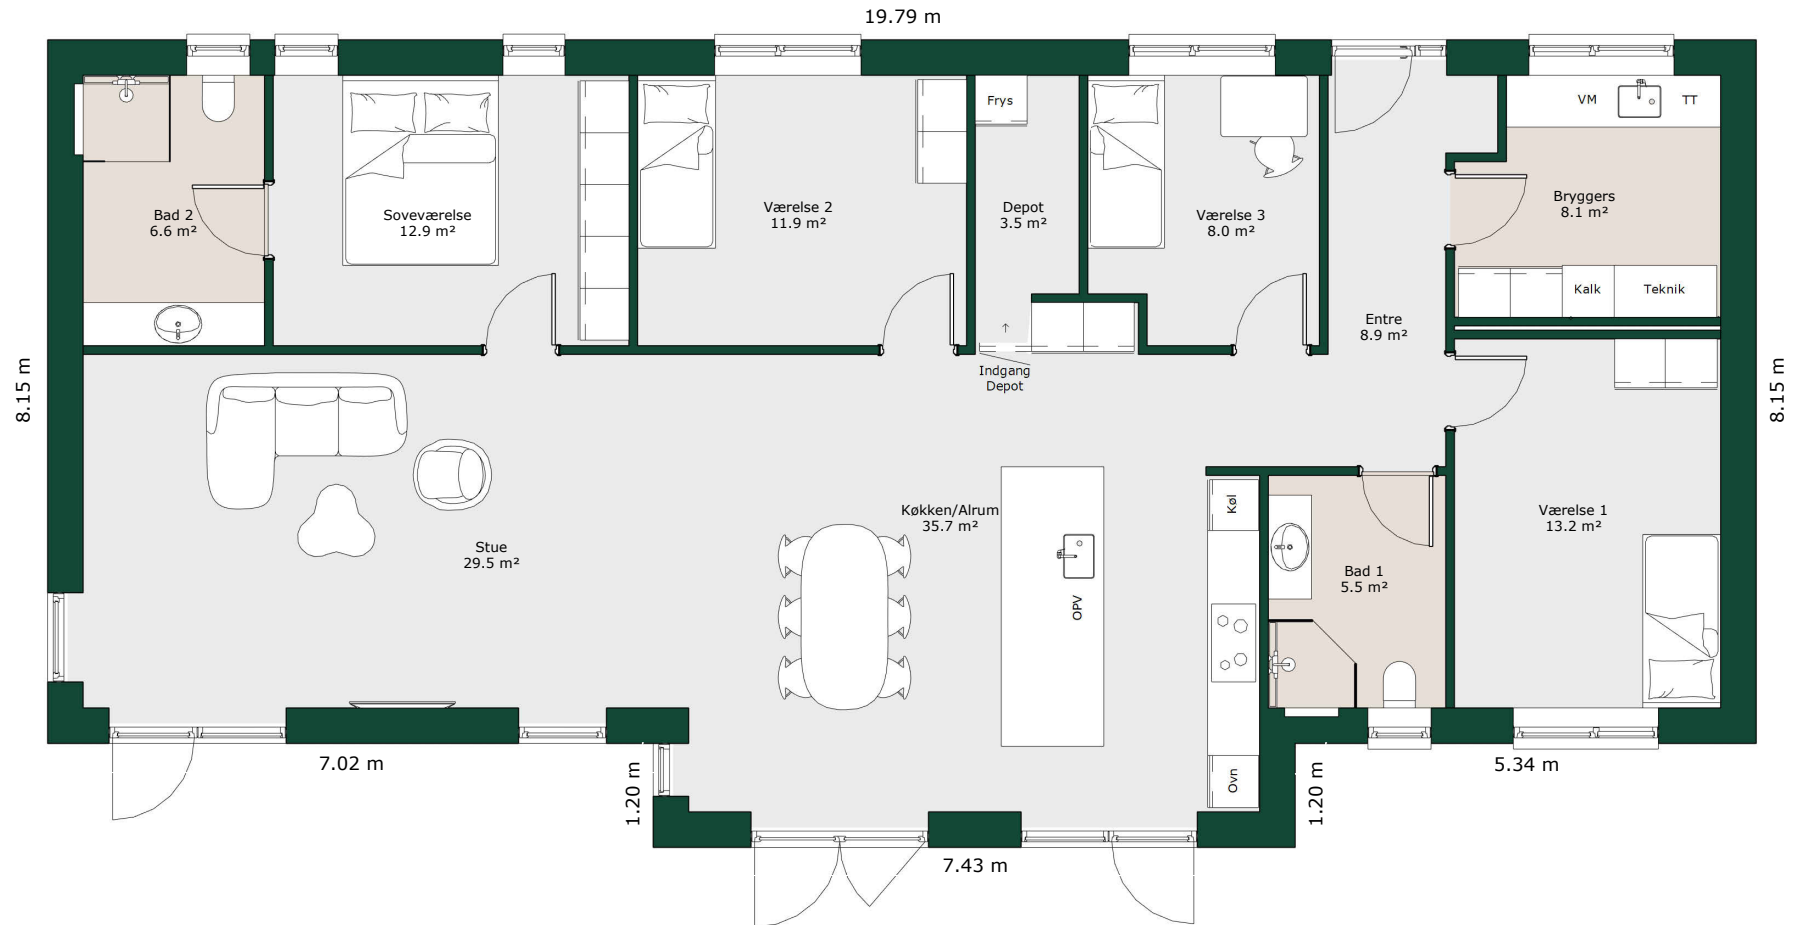

Vinkelhus - 170 m²

Bruttoareal

Bolig: 170 m²

Referencenr.: 716952

HusCompagniet har ophavsret på denne tegning.
Plante tegningen er vejledende og kan til enhver tid blive
justeret i overensstemmelse med gældende lovgivning.