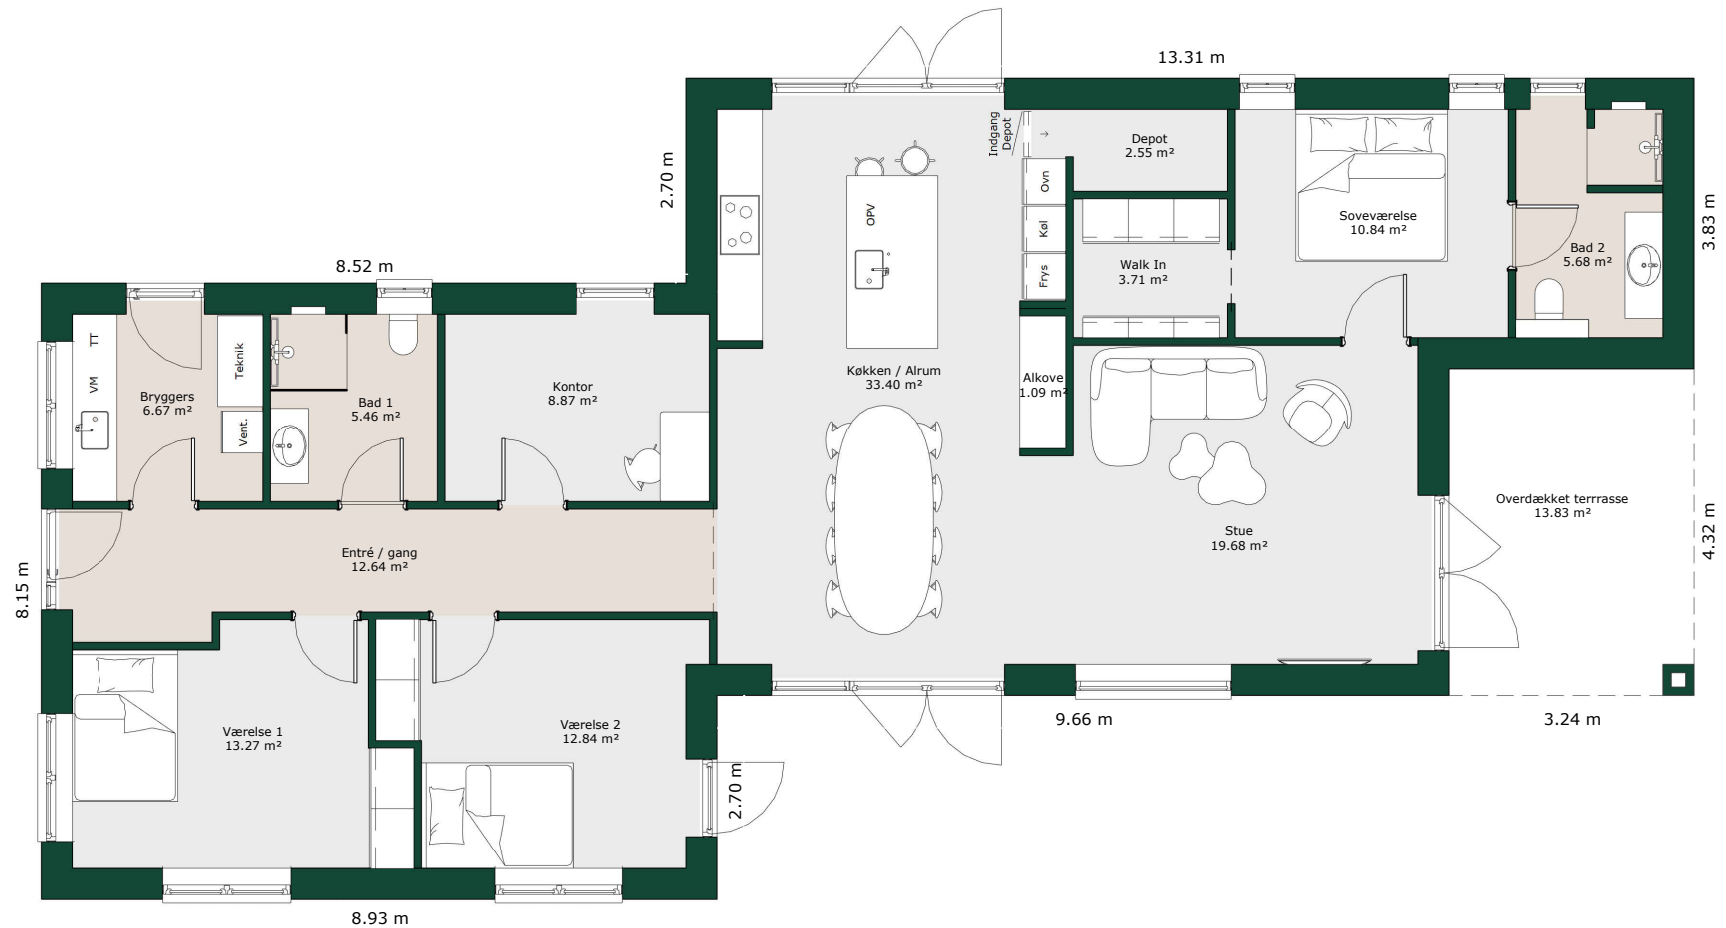

Forskudt hus - 165 m²

Bruttoareal

Bolig: 165 m²

Referencenr.: 716923

HusCompagniet har opavsret på denne tegning.
Planteingen er vejledende og kan til enhver tid blive
justeret i overensstemmelse med gældende lovgivning.