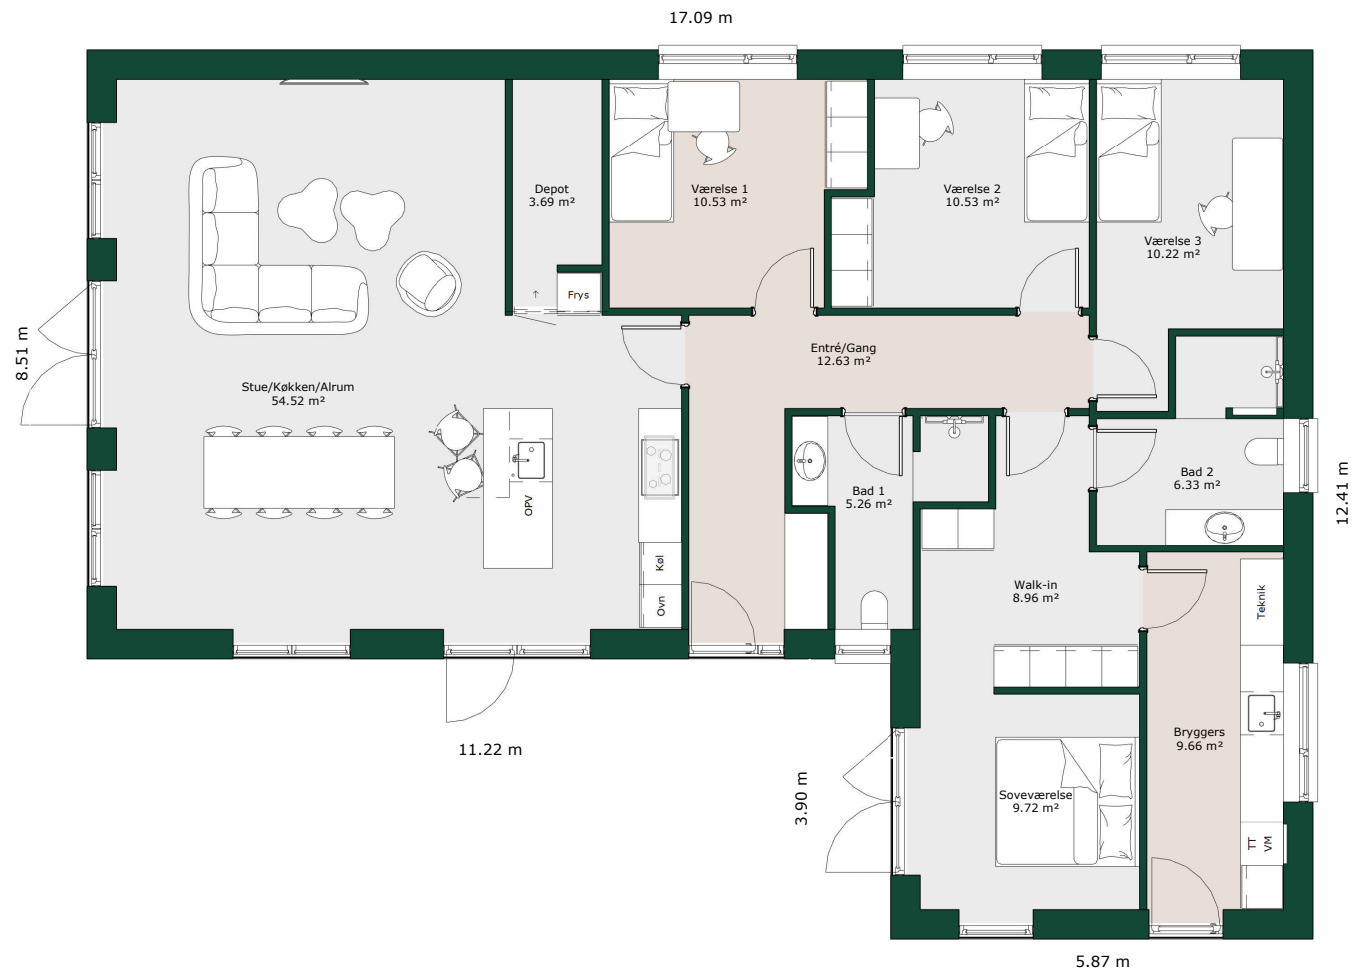

Vinkelhus - 168 m²

Bruttoareal

Bolig: 168 m²

Referencenr.: 716895

*HusCompagniet har opavsret på denne tegning.
Planteingen er vejledende og kan til enhver tid blive
justeret i overensstemmelse med gældende lovgivning.*