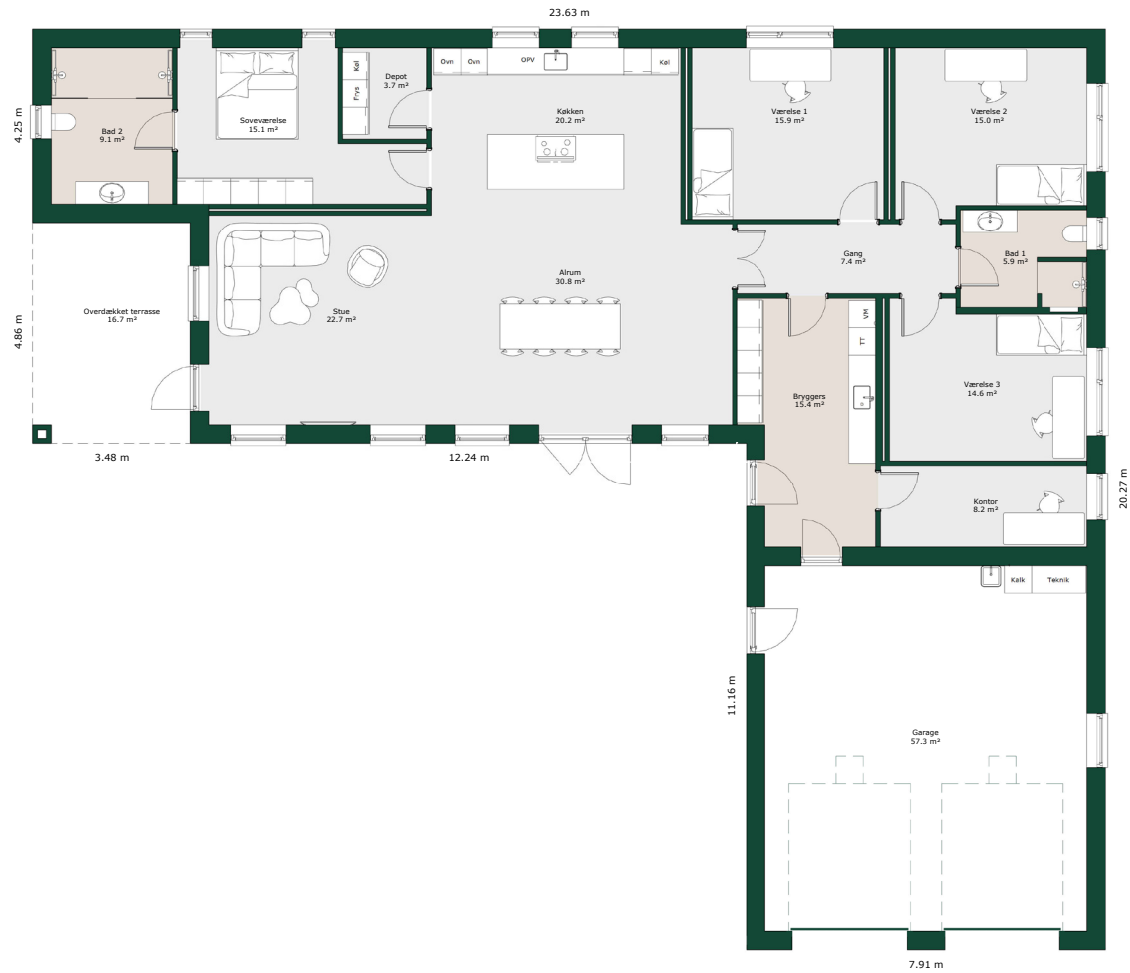

Vinkelhus - 220 m²

Bruttoareal

Bolig: 220 m²

Garage: 67 m²

Referencenr.: 716822

*HusCompagniet har opavsret på denne tegning.
Planteingen er vejledende og kan til enhver tid blive
justeret i overensstemmelse med gældende lovgivning.*