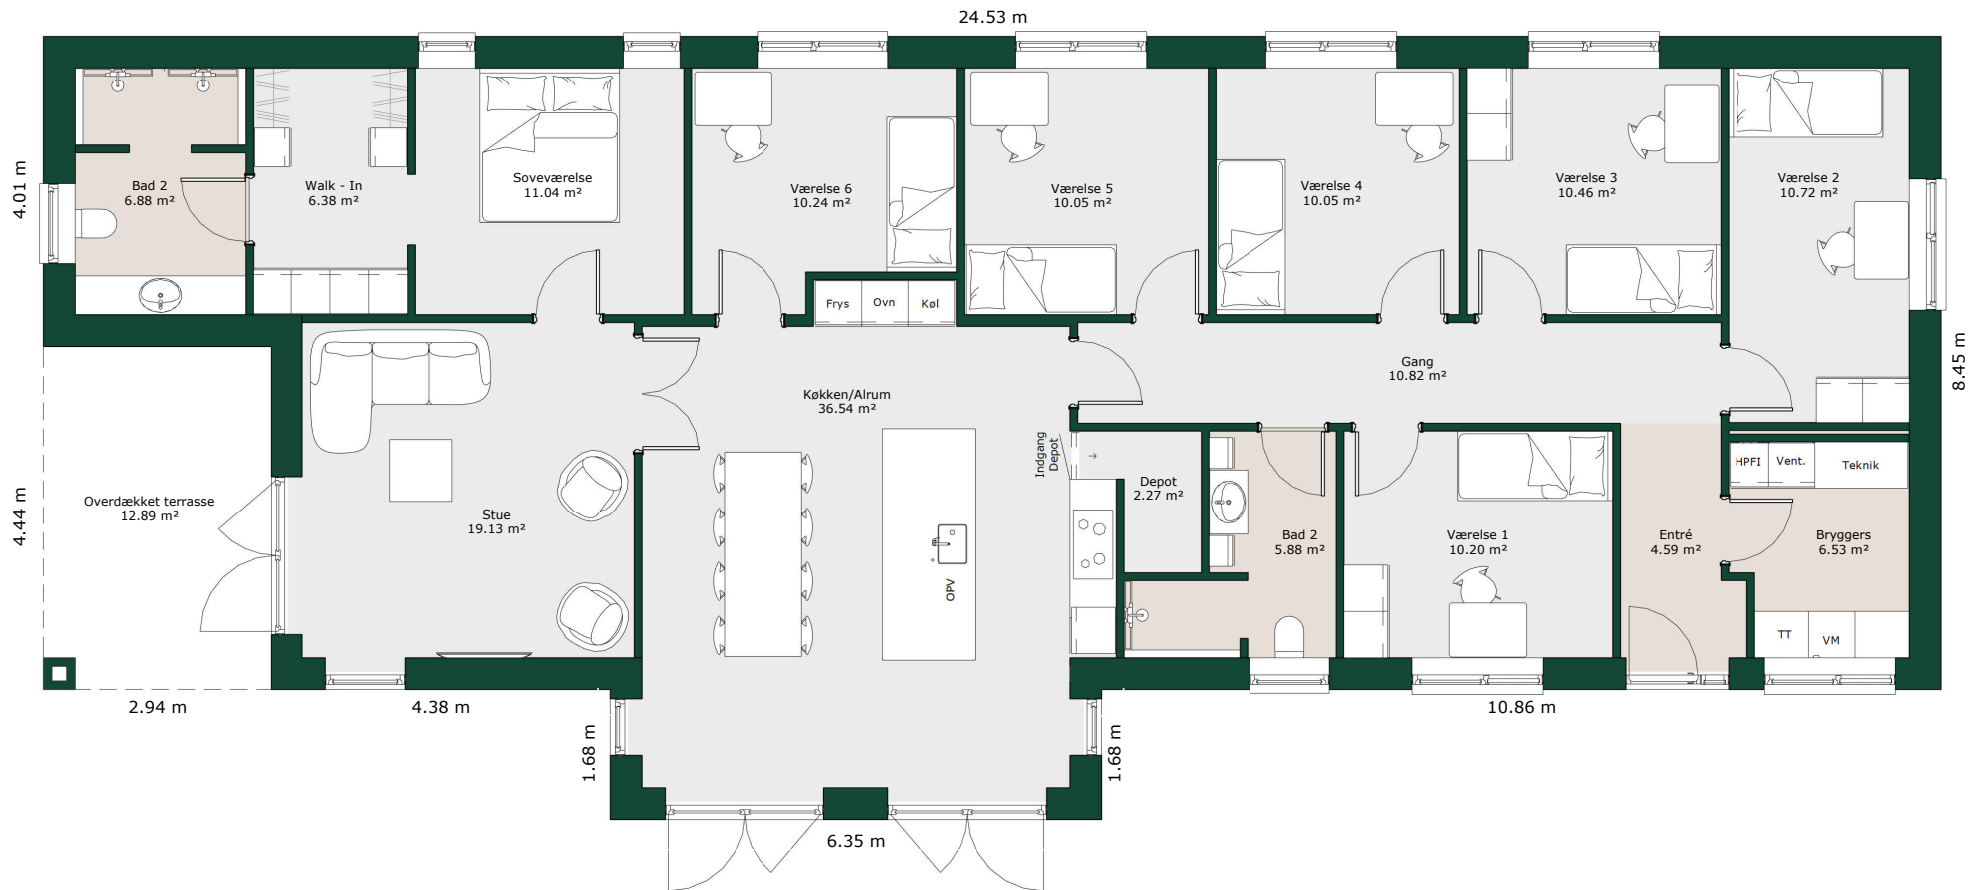

# Vinkelhus - 205 m<sup>2</sup>

## Bruttoareal

Bolig: 205 m<sup>2</sup>

Referencenr.: 716803

HusCompagniet har ophavsret på denne tegning.  
Planteingen er vejledende og kan til enhver tid blive  
justeret i overensstemmelse med gældende lovgivning.