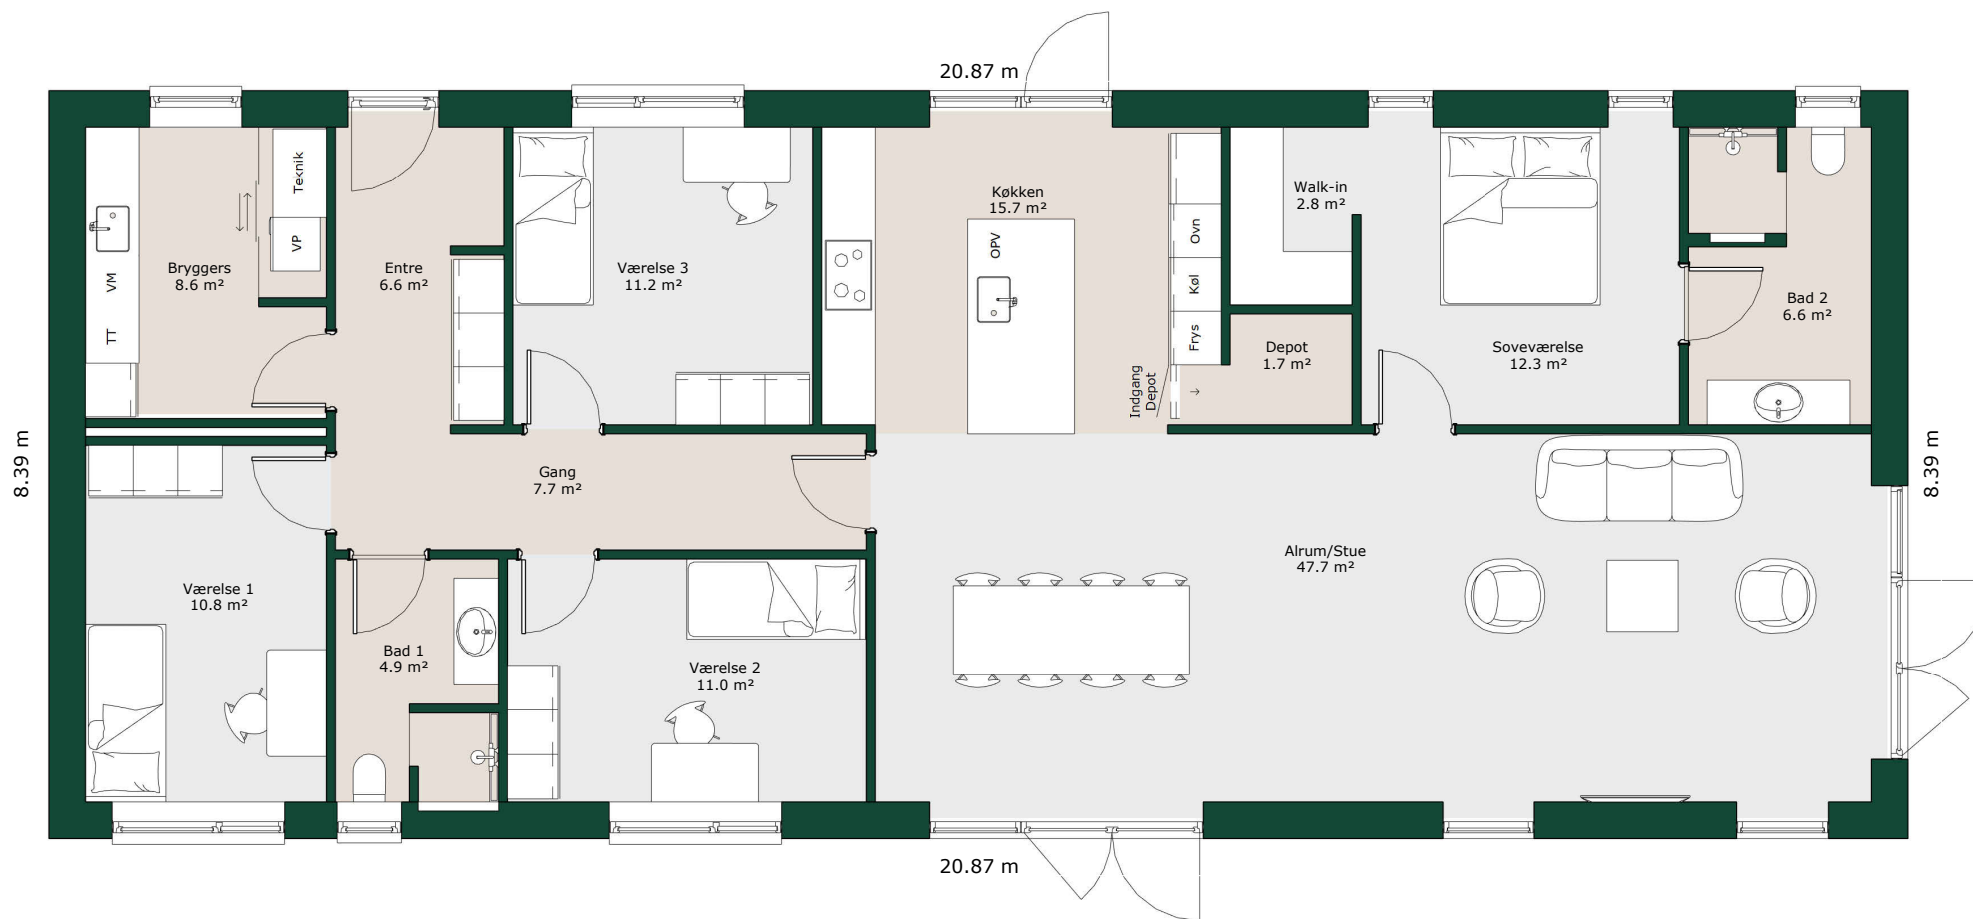

Længehus - 175 m²

Bruttoareal

Bolig: 175 m²

Referencenr.: 716765

HusCompagniet har ophavsret på denne tegning.
Plante tegningen er vejledende og kan til enhver tid blive
justeret i overensstemmelse med gældende lovgivning.