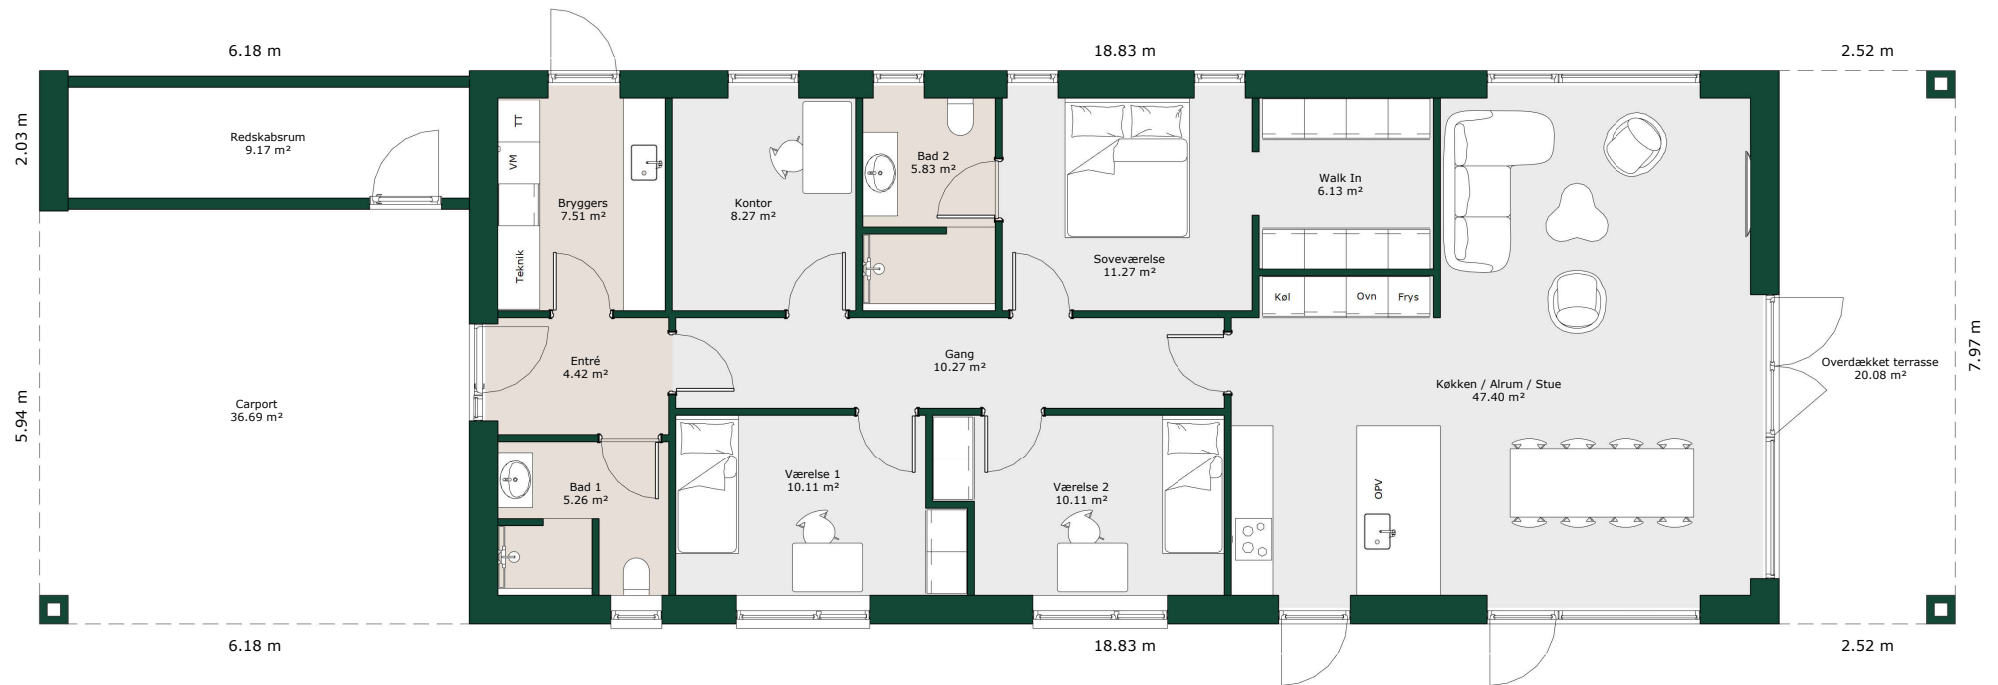

Længehus - 150 m²

Bruttoareal

Bolig: 150 m²

Carport inkl. redskabsrum: 49 m²

Referencenr.: 716682

*HusCompagniet har ophavsret på denne tegning.
Plantegningen er vejledende og kan til enhver tid blive
justeret i overensstemmelse med gældende lovgivning.*